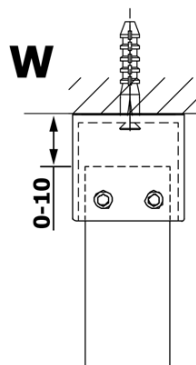

## Rozměry

Šířka: 700 mm  
Výška: 2000 mm

## Parametry

Barva profilu: Chrom - Leštěný hliník  
Tvar: Jednotěnná Walk  
Typ výplně: Matné sklo  
Úprava skla: Coated glass  
Tloušťka skla: 8 mm  
Hmotnost / ks: 29.0 kg  
Balení: 3 ks  
Záruka: 3 roky

## Technický list

MODEL	A
GX1470	679
GX1480	779
GX1490	879
GX1410	979
GX1411	1079
GX1412	1179
GX1413	1279
GX1414	1379