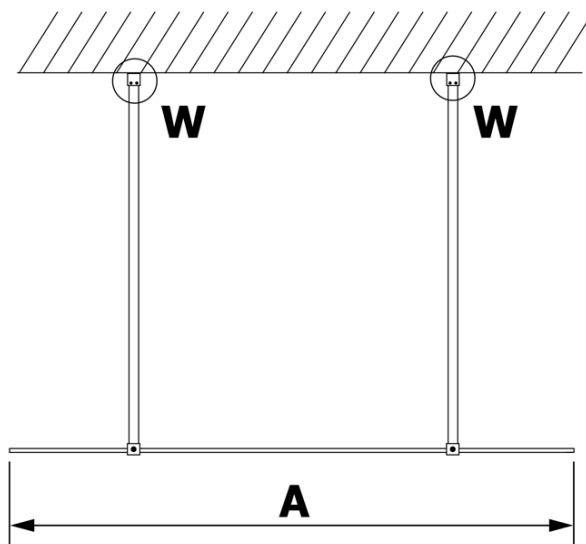

VARIO CHROME jednodílná sprchová zástěna do prostoru, kouřové sklo, 1300 mm

Objednací kód: GX1313GX2210

Základní informace

Značka: Gelco
Série: VARIO

Rozměry

Šířka: 1300 mm
Výška: 2000 mm

Parametry

Barva profilu: Chrom - Leštěný hliník
Tvar: Jednostěnná Walk
Typ výplně: Kouřové sklo
Úprava skla: Coated glass
Tloušťka skla: 8 mm
Hmotnost / ks: 68.0 kg
Balení: 3 ks
Záruka: 3 roky

Technický list

MODEL	A
GX1370	679
GX1380	779
GX1390	879
GX1310	979
GX1311	1079
GX1312	1179
GX1313	1279
GX1314	1379