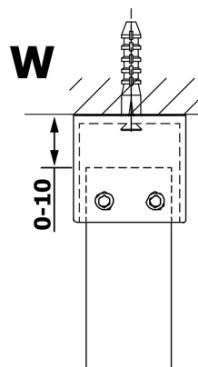

VARIO CHROME jednodílná sprchová zástěna do prostoru, kouřové sklo, 900 mm

Objednací kód: GX1390GX2210

Základní informace

Značka: Gelco
Série: VARIO

Rozměry

Šířka: 900 mm
Výška: 2000 mm

Parametry

Barva profilu: Chrom - Leštěný hliník
Tvar: Jednostěnná Walk
Typ výplně: Kouřové sklo
Úprava skla: Coated glass
Tloušťka skla: 8 mm
Hmotnost / ks: 41.0 kg
Balení: 3 ks
Záruka: 3 roky

Technický list

MODEL	A
GX1370	679
GX1380	779
GX1390	879
GX1310	979
GX1311	1079
GX1312	1179
GX1313	1279
GX1314	1379