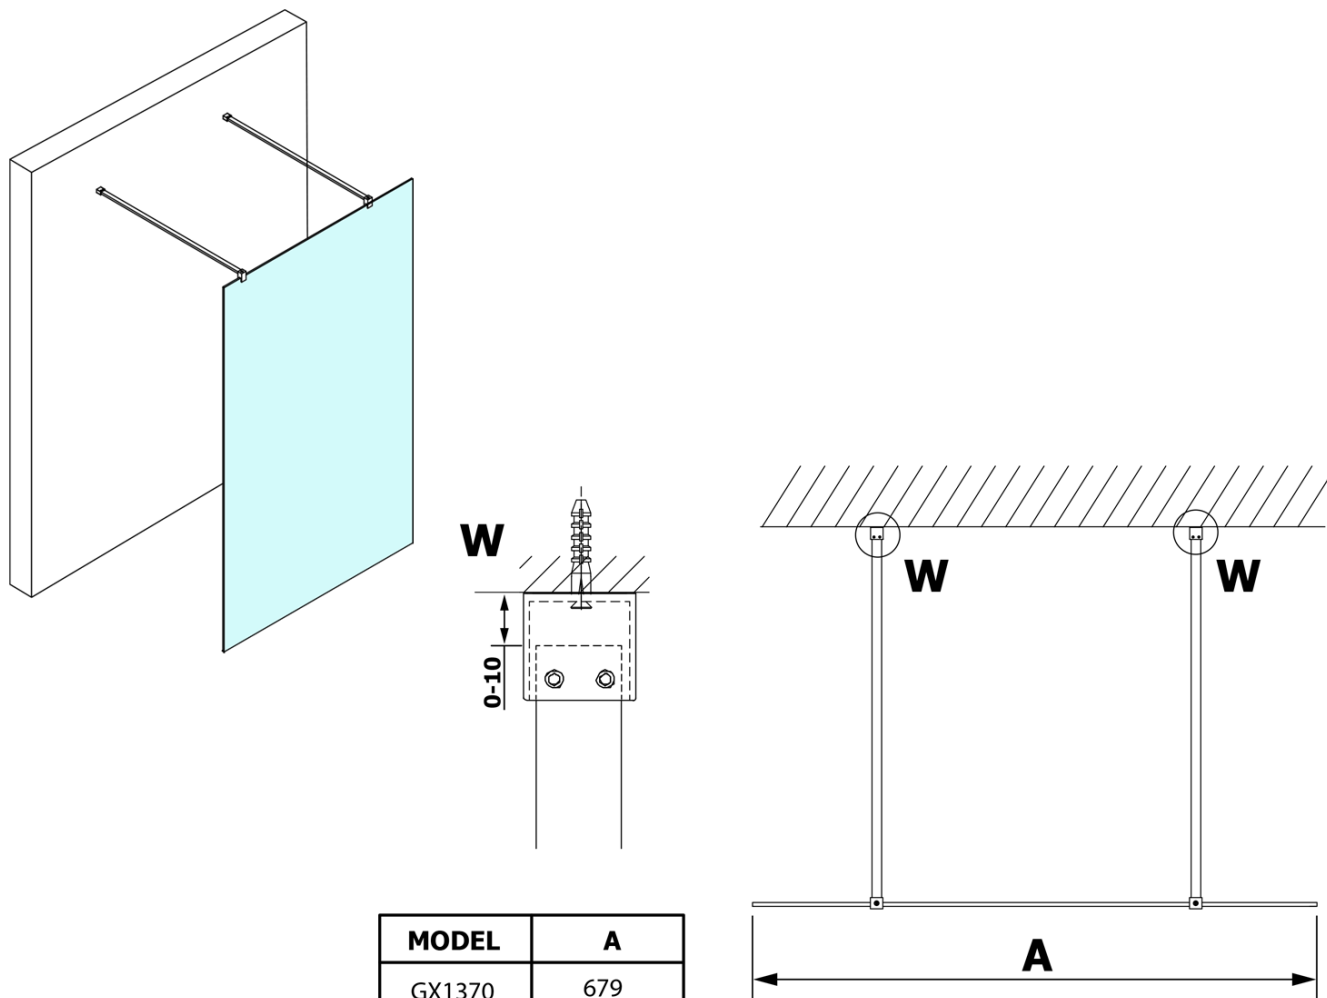

VARIO CHROME jednodílná sprchová zástěna do prostoru, kouřové sklo, 900 mm

Objednací kód: GX1390GX2210

Základní informace

Značka: Gelco
Série: VARIO

Rozměry

Šířka: 900 mm
Výška: 2000 mm

Parametry

Barva profilu: Chrom - Leštěný hliník
Tvar: Jednostěnná Walk
Typ výplně: Kouřové sklo
Úprava skla: Coated glass
Tloušťka skla: 8 mm
Hmotnost / ks: 41.0 kg
Balení: 3 ks
Záruka: 3 roky

Technický list

MODEL	A
GX1370	679
GX1380	779
GX1390	879
GX1310	979
GX1311	1079
GX1312	1179
GX1313	1279
GX1314	1379