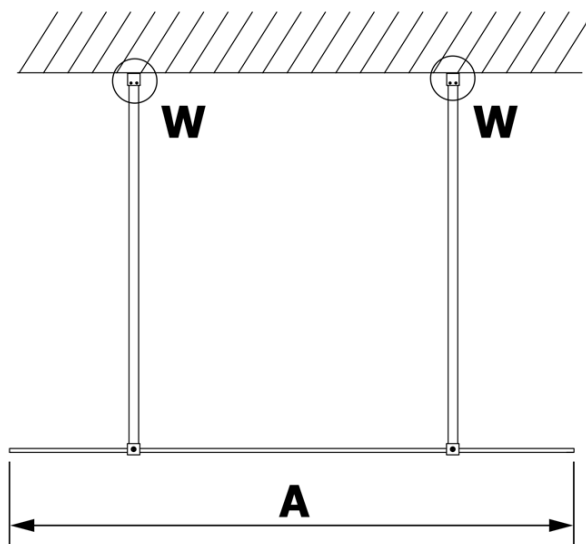

VARIO CHROME jednodílná sprchová zástěna do prostoru, kouřové sklo, 900 mm

Objednací kód: GX1390GX2210

Základní informace

Značka: Gelco
Série: VARIO

Rozměry

Šířka: 900 mm
Výška: 2000 mm

Parametry

Barva profilu: Chrom - Leštěný hliník
Tvar: Jednostěnná Walk
Typ výplně: Kouřové sklo
Úprava skla: Coated glass
Tloušťka skla: 8 mm
Hmotnost / ks: 41.0 kg
Balení: 3 ks
Záruka: 3 roky

Technický list

MODEL	A
GX1370	679
GX1380	779
GX1390	879
GX1310	979
GX1311	1079
GX1312	1179
GX1313	1279
GX1314	1379