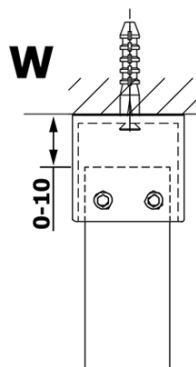

VARIO CHROME jednodílná sprchová zástěna do prostoru,
čiré sklo, 1100 mm

Objednací kód: GX1211GX2210

Základní informace

Značka: Gelco
Série: VARIO

Rozměry

Šířka: 1100 mm
Výška: 2000 mm

Parametry

Barva profilu: Chrom - Leštěný hliník
Tvar: Jednostěnná Walk
Typ výplně: Čiré sklo
Úprava skla: Coated glass
Tloušťka skla: 8 mm
Hmotnost / ks: 58.0 kg
Balení: 3 ks
Záruka: 3 roky

Technický list

MODEL	A
GX1270	679
GX1280	779
GX1290	879
GX1210	979
GX1211	1079
GX1212	1179
GX1213	1279
GX1214	1379