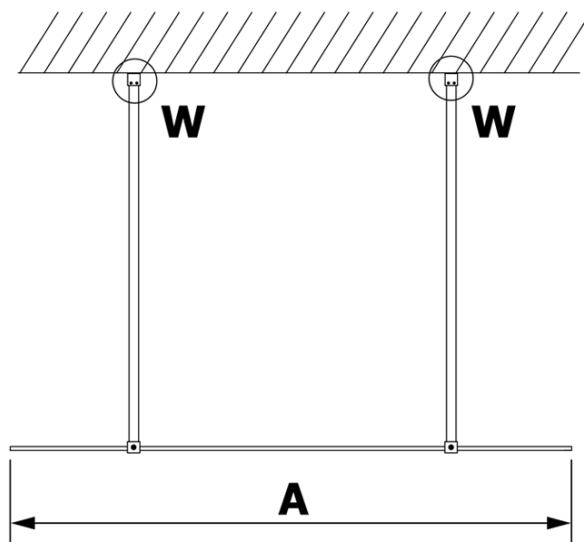

VARIO CHROME jednodílná sprchová zástěna do prostoru,
čiré sklo, 1100 mm

Objednací kód: GX1211GX2210

Základní informace

Značka: Gelco
Série: VARIO

Rozměry

Šířka: 1100 mm
Výška: 2000 mm

Parametry

Barva profilu: Chrom - Leštěný hliník
Tvar: Jednostěnná Walk
Typ výplně: Čiré sklo
Úprava skla: Coated glass
Tloušťka skla: 8 mm
Hmotnost / ks: 58.0 kg
Balení: 3 ks
Záruka: 3 roky

Technický list

MODEL	A
GX1270	679
GX1280	779
GX1290	879
GX1210	979
GX1211	1079
GX1212	1179
GX1213	1279
GX1214	1379