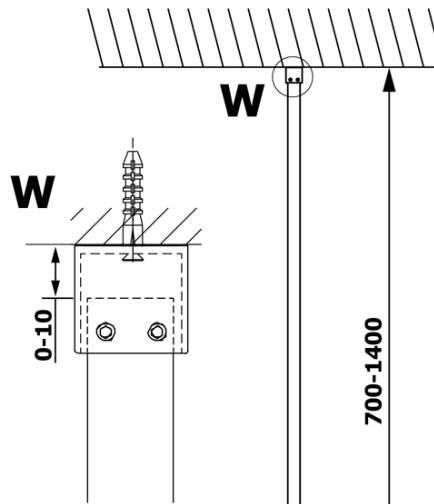

VARIO GOLD jednodílná sprchová zástěna k instalaci ke stěně, matné sklo, 1300 mm

Objednací kód: GX1413GX1016

Základní informace

Značka: Gelco
Série: VARIO

Rozměry

Výška: 2000 mm
Hloubka: 1300 mm

Parametry

Barva profilu: Zlatá
Tvar: Jednostěnná pevná
Typ výplně: Matné sklo
Úprava skla: Coated glass
Tloušťka skla: 8 mm
Hmotnost / ks: 70.0 kg
Balení: 2 ks
Záruka: 3 roky

Doporučujeme přikoupit

1 ks VARIO vzpěra 1400mm, zlatá (Objednací kód: GX2216)

VARIO GOLD jednodílná sprchová zástěna k instalaci ke stěně, matné sklo, 1300 mm

Technický list

MODEL	A
GX1470	685-700
GX1480	785-800
GX1490	885-900
GX1410	985-1000
GX1411	1085-1100
GX1412	1185-1200
GX1413	1285-1300
GX1414	1385-1400