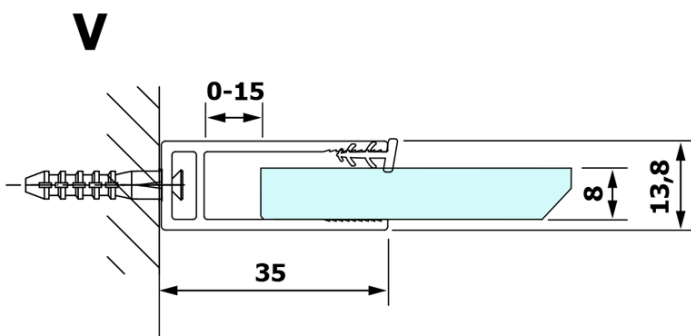

VARIO GOLD jednodílná sprchová zástěna k instalaci ke stěně, matné sklo, 1300 mm

Objednací kód: GX1413GX1016

Základní informace

Značka: Gelco
Série: VARIO

Rozměry

Výška: 2000 mm
Hloubka: 1300 mm

Parametry

Barva profilu: Zlatá
Tvar: Jednostěnná pevná
Typ výplně: Matné sklo
Úprava skla: Coated glass
Tloušťka skla: 8 mm
Hmotnost / ks: 70.0 kg
Balení: 2 ks
Záruka: 3 roky

Doporučujeme přikoupit

1 ks VARIO vzpěra 1400mm, zlatá (Objednací kód: GX2216)

VARIO GOLD jednodílná sprchová zástěna k instalaci ke stěně, matné sklo, 1300 mm

Technický list

MODEL	A
GX1470	685-700
GX1480	785-800
GX1490	885-900
GX1410	985-1000
GX1411	1085-1100
GX1412	1185-1200
GX1413	1285-1300
GX1414	1385-1400