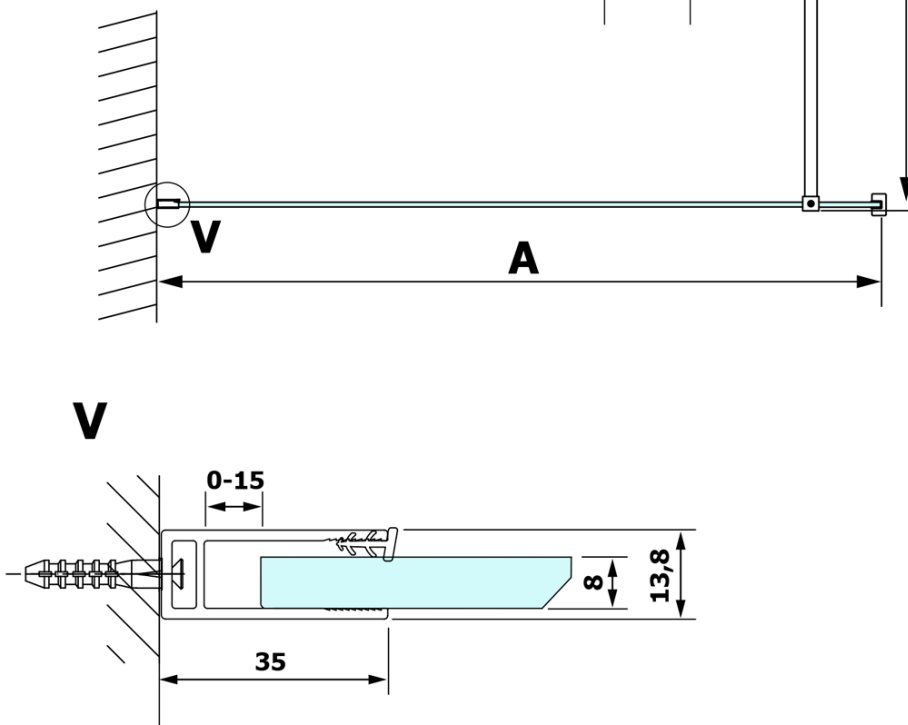

# VARIO GOLD jednodílná sprchová zástěna k instalaci ke stěně, matné sklo, 1000 mm

Objednací kód: GX1410GX1016

## Rozměry

Šířka: 1000 mm  
Výška: 2000 mm

## Parametry

Záruka: 3 roky  
Hmotnost / ks: 46 kg  
Balení: 2 ks  
Barva profilu: Zlatá  
Tvar: Jednostěnná pevná  
Typ výplně: Matné sklo  
Úprava skla: Coated glass  
Tloušťka skla: 8 mm  
Balení neobsahuje: Vzpěra

**VARIO GOLD jednodílná sprchová zástěna k instalaci ke stěně, matné sklo, 1000 mm**

**Technický list**

MODEL	A
GX1470	685-700
GX1480	785-800
GX1490	885-900
GX1410	985-1000
GX1411	1085-1100
GX1412	1185-1200
GX1413	1285-1300
GX1414	1385-1400