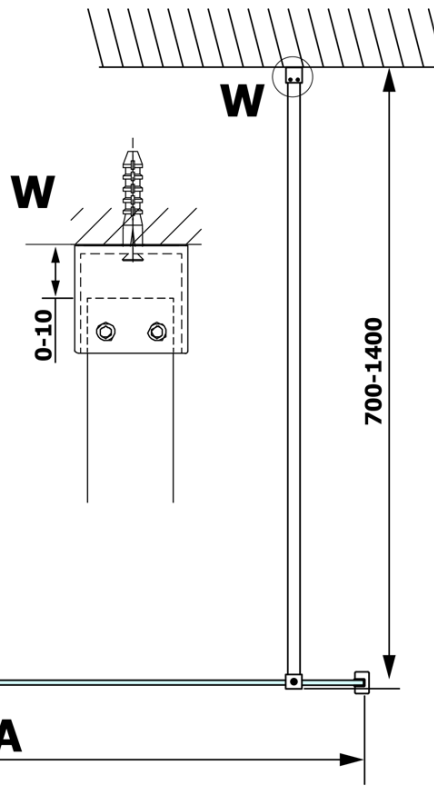

VARIO GOLD jednodílná sprchová zástěna k instalaci ke stěně, matné sklo, 1000 mm

Objednací kód: GX1410GX1016

Základní informace

Značka: Gelco
Série: VARIO

Rozměry

Výška: 2000 mm
Hloubka: 1000 mm

Parametry

Barva profilu: Zlatá
Tvar: Jednostěnná pevná
Typ výplně: Matné sklo
Úprava skla: Coated glass
Tloušťka skla: 8 mm
Hmotnost / ks: 46.0 kg
Balení: 2 ks
Záruka: 3 roky

VARIO GOLD jednodílná sprchová zástěna k instalaci ke stěně, matné sklo, 1000 mm

Technický list

MODEL	A
GX1470	685-700
GX1480	785-800
GX1490	885-900
GX1410	985-1000
GX1411	1085-1100
GX1412	1185-1200
GX1413	1285-1300
GX1414	1385-1400