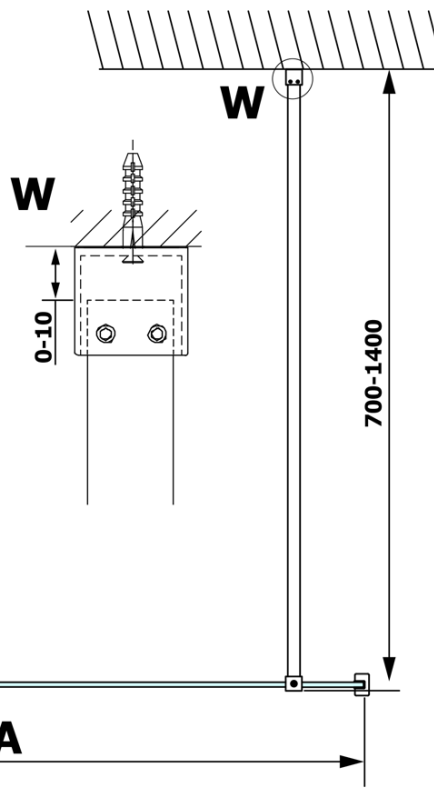

## Rozměry

Šířka: 1000 mm  
Výška: 2000 mm

## Parametry

Záruka: 3 roky  
Hmotnost / ks: 46 kg  
Balení: 2 ks  
Barva profilu: Zlatá  
Tvar: Jednostěnná pevná  
Typ výplně: Matné sklo  
Úprava skla: Coated glass  
Tloušťka skla: 8 mm  
Balení neobsahuje: Vzpěra

**VARIO GOLD jednodílná sprchová zástěna k instalaci ke stěně, matné sklo, 1000 mm**

**Technický list**

MODEL	A
GX1470	685-700
GX1480	785-800
GX1490	885-900
GX1410	985-1000
GX1411	1085-1100
GX1412	1185-1200
GX1413	1285-1300
GX1414	1385-1400