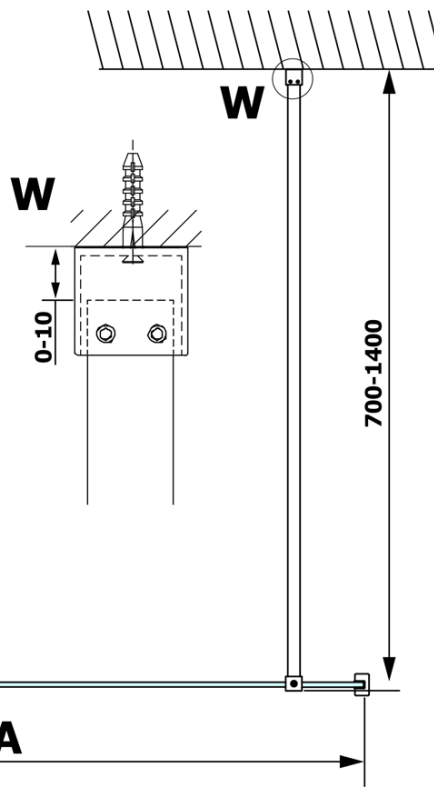

VARIO GOLD jednodílná sprchová zástěna k instalaci ke stěně, matné sklo, 1000 mm

Objednací kód: GX1410GX1016

Základní informace

Značka: Gelco
Série: VARIO

Rozměry

Výška: 2000 mm
Hloubka: 1000 mm

Parametry

Barva profilu: Zlatá
Tvar: Jednostěnná pevná
Typ výplně: Matné sklo
Úprava skla: Coated glass
Tloušťka skla: 8 mm
Hmotnost / ks: 46.0 kg
Balení: 2 ks
Záruka: 3 roky

Doporučujeme přikoupit

1 ks VARIO vzpěra 1400mm, zlatá (Objednací kód: GX2216)

VARIO GOLD jednodílná sprchová zástěna k instalaci ke stěně, matné sklo, 1000 mm

Technický list

MODEL	A
GX1470	685-700
GX1480	785-800
GX1490	885-900
GX1410	985-1000
GX1411	1085-1100
GX1412	1185-1200
GX1413	1285-1300
GX1414	1385-1400