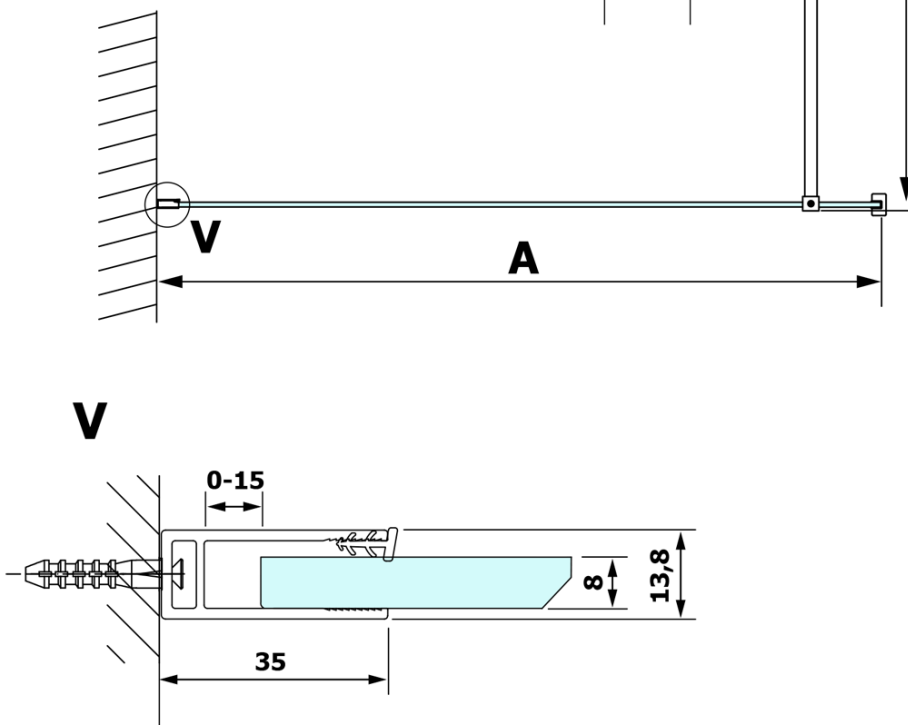

VARIO GOLD jednodílná sprchová zástěna k instalaci ke stěně, matné sklo, 1000 mm

Objednací kód: GX1410GX1016

Základní informace

Značka: Gelco
Série: VARIO

Rozměry

Výška: 2000 mm
Hloubka: 1000 mm

Parametry

Barva profilu: Zlatá
Tvar: Jednostěnná pevná
Typ výplně: Matné sklo
Úprava skla: Coated glass
Tloušťka skla: 8 mm
Hmotnost / ks: 46.0 kg
Balení: 2 ks
Záruka: 3 roky

Doporučujeme přikoupit

1 ks VARIO vzpěra 1400mm, zlatá (Objednací kód: GX2216)

VARIO GOLD jednodílná sprchová zástěna k instalaci ke stěně, matné sklo, 1000 mm

Technický list

MODEL	A
GX1470	685-700
GX1480	785-800
GX1490	885-900
GX1410	985-1000
GX1411	1085-1100
GX1412	1185-1200
GX1413	1285-1300
GX1414	1385-1400