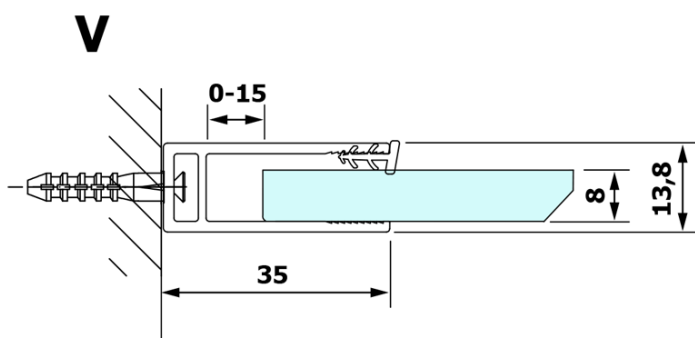

VARIO GOLD jednodílná sprchová zástěna k instalaci ke stěně, kouřové sklo, 1400 mm

Objednací kód: GX1314GX1016

Základní informace

Značka: Gelco
Série: VARIO

Rozměry

Výška: 2000 mm
Hloubka: 1400 mm

Parametry

Barva profilu: Zlatá
Tvar: Jednostěnná pevná
Typ výplně: Kouřové sklo
Úprava skla: Coated glass
Tloušťka skla: 8 mm
Hmotnost / ks: 75.0 kg
Balení: 2 ks
Záruka: 3 roky

Doporučujeme přikoupit

1 ks VARIO vzpěra 1400mm, zlatá (Objednací kód: GX2216)

VARIO GOLD jednodílná sprchová zástěna k instalaci ke stěně, kouřové sklo, 1400 mm

Technický list

MODEL	A
GX1370	685-700
GX1380	785-800
GX1390	885-900
GX1310	985-1000
GX1311	1085-1100
GX1312	1185-1200
GX1313	1285-1300
GX1314	1385-1400