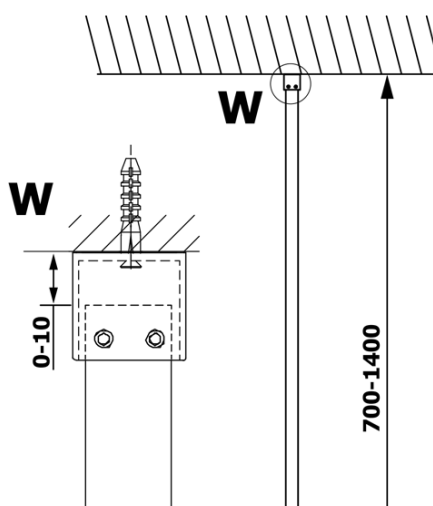

VARIO GOLD jednodílná sprchová zástěna k instalaci ke stěně, kouřové sklo, 1400 mm

Objednací kód: GX1314GX1016

Základní informace

Značka: Gelco
Série: VARIO

Rozměry

Výška: 2000 mm
Hloubka: 1400 mm

Parametry

Barva profilu: Zlatá
Tvar: Jednostěnná pevná
Typ výplně: Kouřové sklo
Úprava skla: Coated glass
Tloušťka skla: 8 mm
Hmotnost / ks: 75.0 kg
Balení: 2 ks
Záruka: 3 roky

Doporučujeme přikoupit

1 ks VARIO vzpěra 1400mm, zlatá (Objednací kód: GX2216)

VARIO GOLD jednodílná sprchová zástěna k instalaci ke stěně, kouřové sklo, 1400 mm

Technický list

MODEL	A
GX1370	685-700
GX1380	785-800
GX1390	885-900
GX1310	985-1000
GX1311	1085-1100
GX1312	1185-1200
GX1313	1285-1300
GX1314	1385-1400