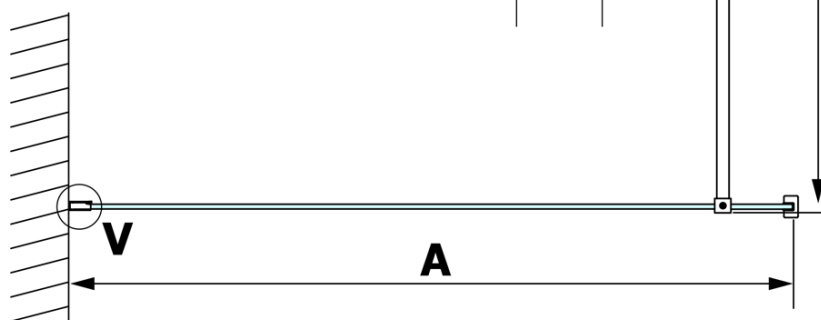

VARIO GOLD jednodílná sprchová zástěna k instalaci ke stěně, kouřové sklo, 1400 mm

Objednací kód: GX1314GX1016

Základní informace

Značka: Gelco
Série: VARIO

Rozměry

Výška: 2000 mm
Hloubka: 1400 mm

Parametry

Barva profilu: Zlatá
Tvar: Jednostěnná pevná
Typ výplně: Kouřové sklo
Úprava skla: Coated glass
Tloušťka skla: 8 mm
Hmotnost / ks: 75.0 kg
Balení: 2 ks
Záruka: 3 roky

Doporučujeme přikoupit

1 ks VARIO vzpěra 1400mm, zlatá (Objednací kód: GX2216)

VARIO GOLD jednodílná sprchová zástěna k instalaci ke stěně, kouřové sklo, 1400 mm

Technický list

MODEL	A
GX1370	685-700
GX1380	785-800
GX1390	885-900
GX1310	985-1000
GX1311	1085-1100
GX1312	1185-1200
GX1313	1285-1300
GX1314	1385-1400