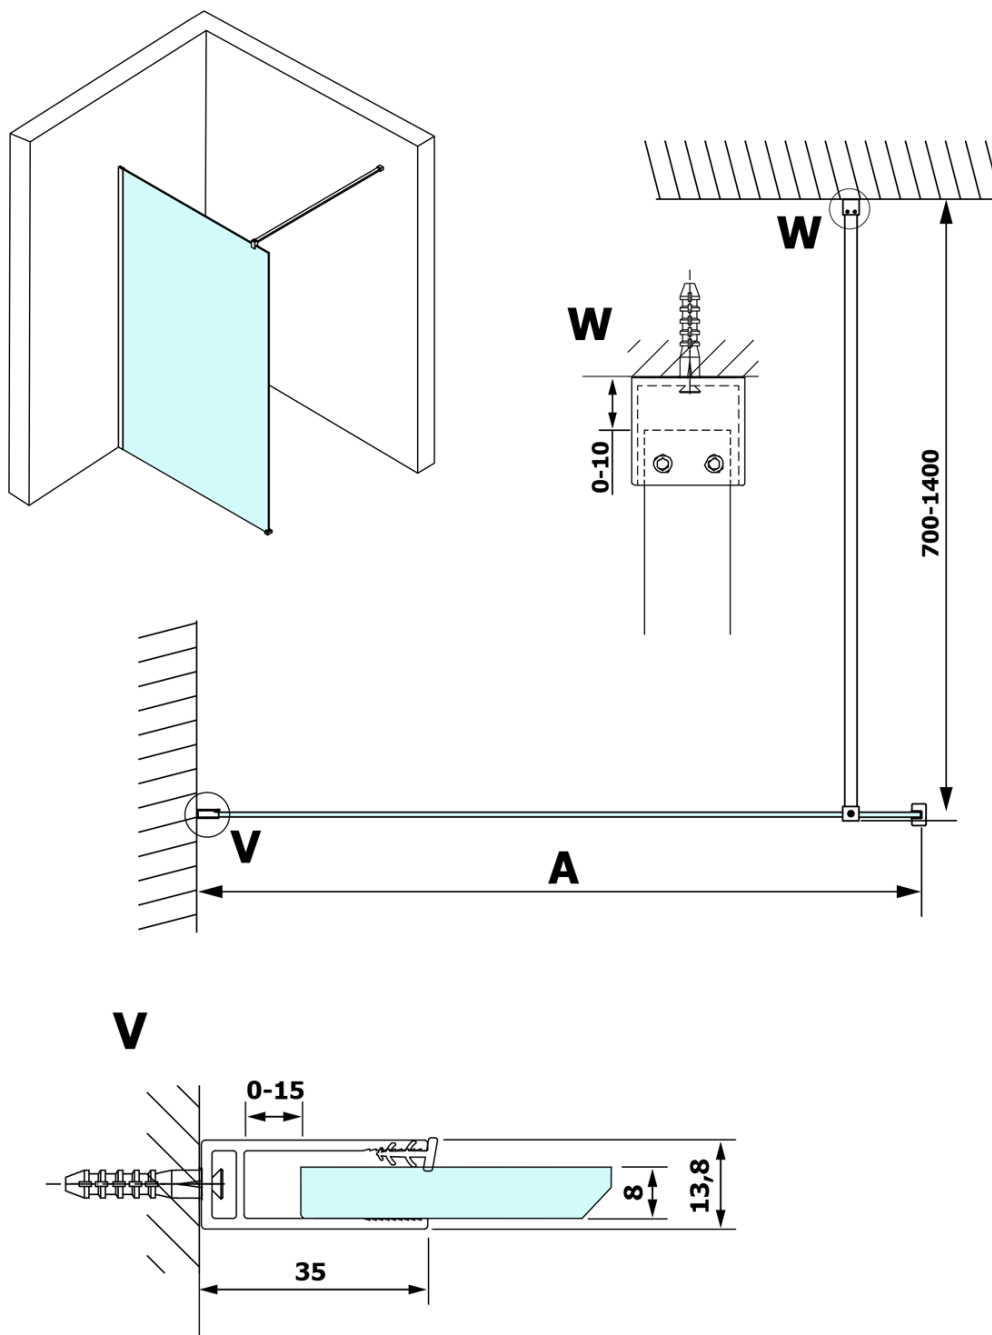

# VARIO GOLD jednodílná sprchová zástěna k instalaci ke stěně, kouřové sklo, 1300 mm

Objednací kód: GX1313GX1016

## Rozměry

Šířka: 1300 mm  
Výška: 2000 mm

## Parametry

Záruka: 3 roky  
Hmotnost / ks: 70 kg  
Balení: 2 ks  
Barva profilu: Zlatá  
Tvar: Jednostěnná pevná  
Typ výplně: Kouřové sklo  
Úprava skla: Coated glass  
Tloušťka skla: 8 mm  
Balení neobsahuje: Vzpěra

**VARIO GOLD jednodílná sprchová zástěna k instalaci ke stěně, kouřové sklo, 1300 mm**

**Technický list**

MODEL	A
GX1370	685-700
GX1380	785-800
GX1390	885-900
GX1310	985-1000
GX1311	1085-1100
GX1312	1185-1200
GX1313	1285-1300
GX1314	1385-1400