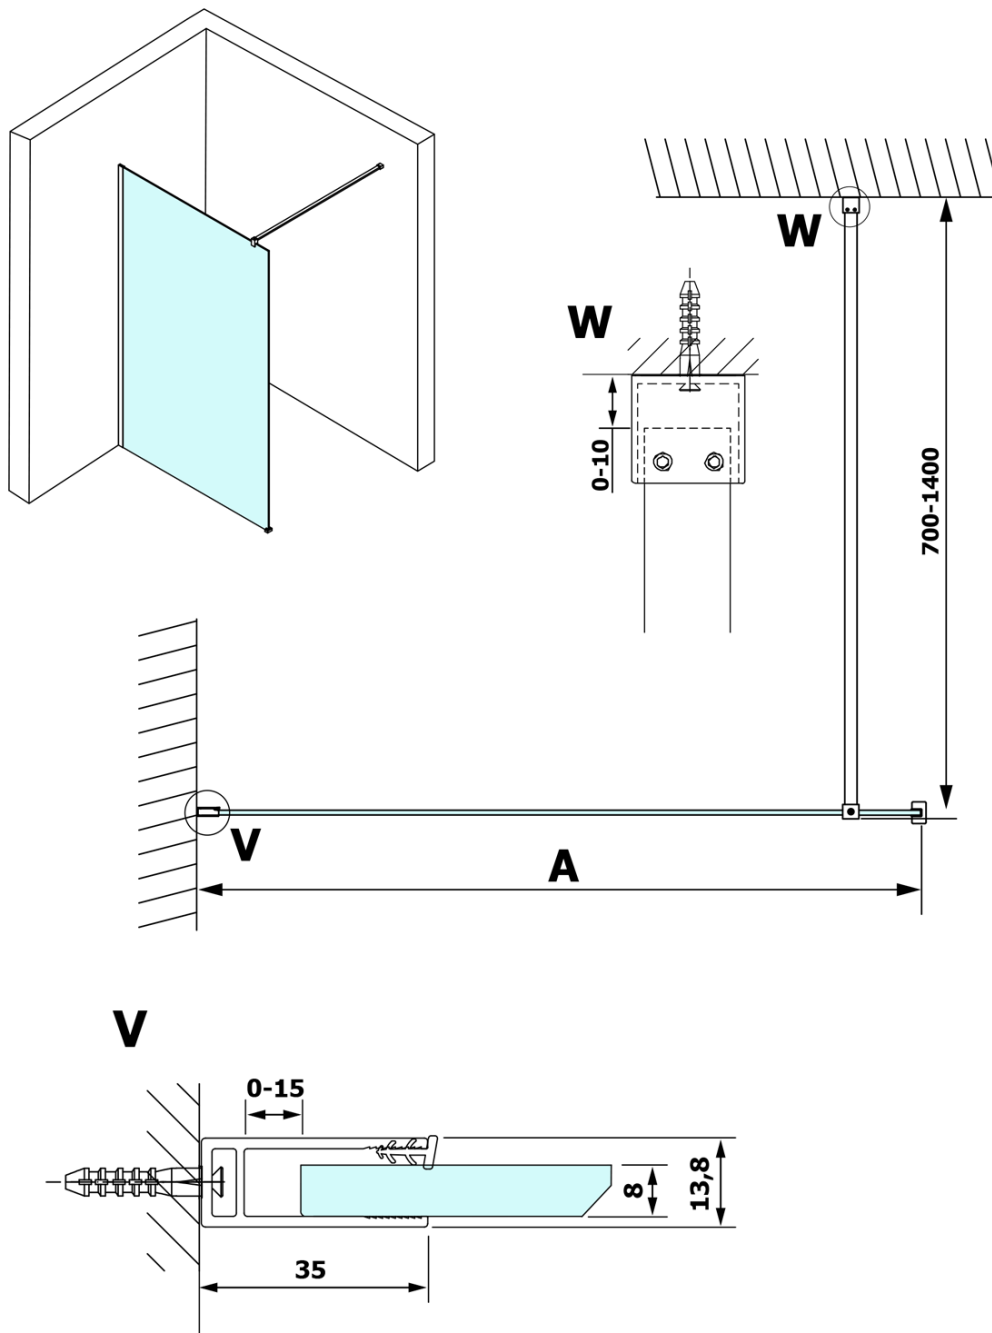

VARIO GOLD jednodílná sprchová zástěna k instalaci ke stěně, kouřové sklo, 1100 mm

Objednací kód: GX1311GX1016

Základní informace

Značka: Gelco
Série: VARIO

Rozměry

Výška: 2000 mm
Hloubka: 1100 mm

Parametry

Barva profilu: Zlatá
Tvar: Jednostěnná pevná
Typ výplně: Kouřové sklo
Úprava skla: Coated glass
Tloušťka skla: 8 mm
Hmotnost / ks: 60.0 kg
Balení: 2 ks
Záruka: 3 roky

Doporučujeme přikoupit

1 ks VARIO vzpěra 1400mm, zlatá (Objednací kód: GX2216)

VARIO GOLD jednodílná sprchová zástěna k instalaci ke stěně, kouřové sklo, 1100 mm

Technický list

MODEL	A
GX1370	685-700
GX1380	785-800
GX1390	885-900
GX1310	985-1000
GX1311	1085-1100
GX1312	1185-1200
GX1313	1285-1300
GX1314	1385-1400