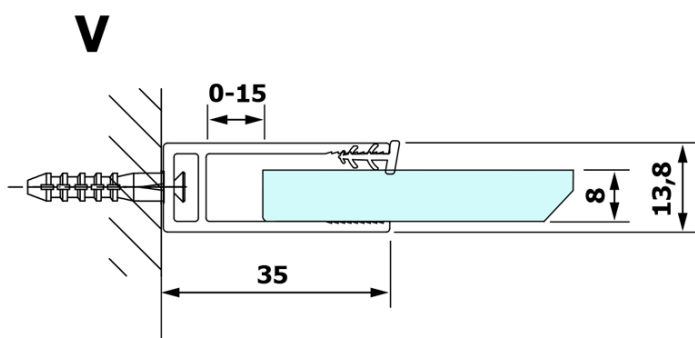

VARIO GOLD jednodílná sprchová zástěna k instalaci ke stěně, kouřové sklo, 1000 mm

Objednací kód: GX1310GX1016

Základní informace

Značka: Gelco
Série: VARIO

Rozměry

Šířka: 1000 mm
Výška: 2000 mm

Parametry

Záruka: 3 roky
Hmotnost / ks: 46 kg
Balení: 2 ks
Barva profilu: Zlatá
Tvar: Jednostěnná pevná
Typ výplně: Kouřové sklo
Úprava skla: Coated glass
Tloušťka skla: 8 mm
Balení neobsahuje: Vzpěra

VARIO GOLD jednodílná sprchová zástěna k instalaci ke stěně, kouřové sklo, 1000 mm

Technický list

MODEL	A
GX1370	685-700
GX1380	785-800
GX1390	885-900
GX1310	985-1000
GX1311	1085-1100
GX1312	1185-1200
GX1313	1285-1300
GX1314	1385-1400