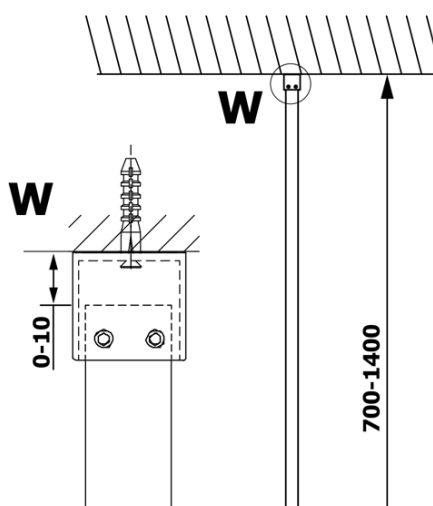

VARIO GOLD jednodílná sprchová zástěna k instalaci ke stěně, kouřové sklo, 1000 mm

Objednací kód: GX1310GX1016

Základní informace

Značka: Gelco
Série: VARIO

Rozměry

Šířka: 1000 mm
Výška: 2000 mm

Parametry

Záruka: 3 roky
Hmotnost / ks: 46 kg
Balení: 2 ks
Barva profilu: Zlatá
Tvar: Jednostěnná pevná
Typ výplně: Kouřové sklo
Úprava skla: Coated glass
Tloušťka skla: 8 mm
Balení neobsahuje: Vzpěra

VARIO GOLD jednodílná sprchová zástěna k instalaci ke stěně, kouřové sklo, 1000 mm

Technický list

MODEL	A
GX1370	685-700
GX1380	785-800
GX1390	885-900
GX1310	985-1000
GX1311	1085-1100
GX1312	1185-1200
GX1313	1285-1300
GX1314	1385-1400