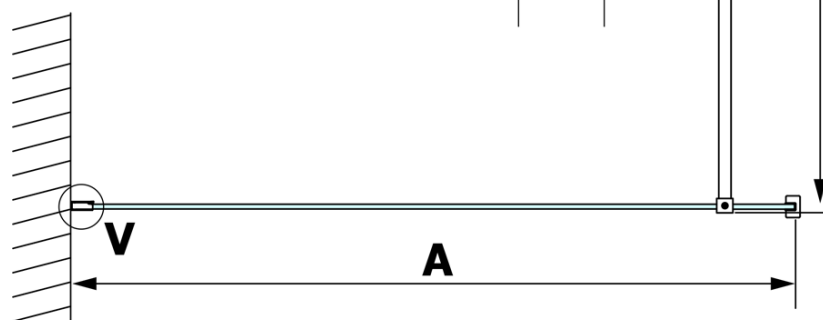

VARIO GOLD jednodílná sprchová zástěna k instalaci ke stěně, kouřové sklo, 1000 mm

Objednací kód: GX1310GX1016

Základní informace

Značka: Gelco
Série: VARIO

Rozměry

Šířka: 1000 mm
Výška: 2000 mm

Parametry

Záruka: 3 roky
Hmotnost / ks: 46 kg
Balení: 2 ks
Barva profilu: Zlatá
Tvar: Jednostěnná pevná
Typ výplně: Kouřové sklo
Úprava skla: Coated glass
Tloušťka skla: 8 mm
Balení neobsahuje: Vzpěra

VARIO GOLD jednodílná sprchová zástěna k instalaci ke stěně, kouřové sklo, 1000 mm

Technický list

MODEL	A
GX1370	685-700
GX1380	785-800
GX1390	885-900
GX1310	985-1000
GX1311	1085-1100
GX1312	1185-1200
GX1313	1285-1300
GX1314	1385-1400