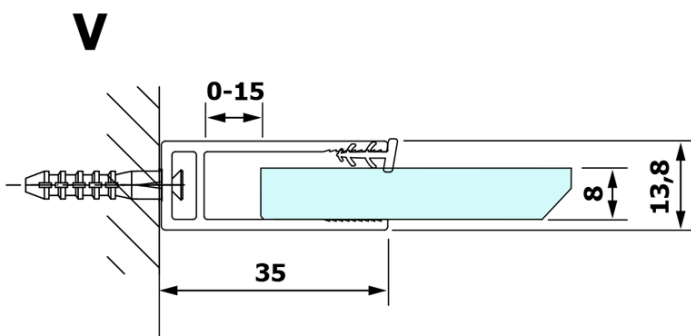

# VARIO GOLD jednodílná sprchová zástěna k instalaci ke stěně, kouřové sklo, 900 mm

Objednací kód: GX1390GX1016

## Rozměry

Výška: 2000 mm  
Hloubka: 900 mm

## Parametry

Barva profilu: Zlatá  
Tvar: Jednotěnná pevná  
Typ výplně: Kouřové sklo  
Úprava skla: Coated glass  
Tloušťka skla: 8 mm  
Hmotnost / ks: 43.0 kg  
Balení: 2 ks  
Záruka: 3 roky

**VARIO GOLD jednodílná sprchová zástěna k instalaci ke stěně, kouřové sklo, 900 mm**

**Technický list**

MODEL	A
GX1370	685-700
GX1380	785-800
GX1390	885-900
GX1310	985-1000
GX1311	1085-1100
GX1312	1185-1200
GX1313	1285-1300
GX1314	1385-1400