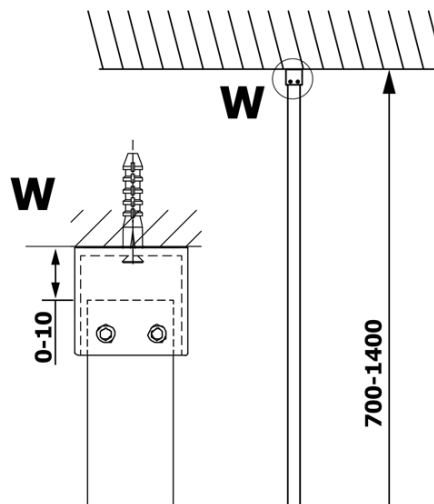

## Rozměry

Výška: 2000 mm  
Hloubka: 900 mm

## Parametry

Barva profilu: Zlatá  
Tvar: Jednotěnná pevná  
Typ výplně: Kouřové sklo  
Úprava skla: Coated glass  
Tloušťka skla: 8 mm  
Hmotnost / ks: 43.0 kg  
Balení: 2 ks  
Záruka: 3 roky

**VARIO GOLD jednodílná sprchová zástěna k instalaci ke stěně, kouřové sklo, 900 mm**

**Technický list**

MODEL	A
GX1370	685-700
GX1380	785-800
GX1390	885-900
GX1310	985-1000
GX1311	1085-1100
GX1312	1185-1200
GX1313	1285-1300
GX1314	1385-1400