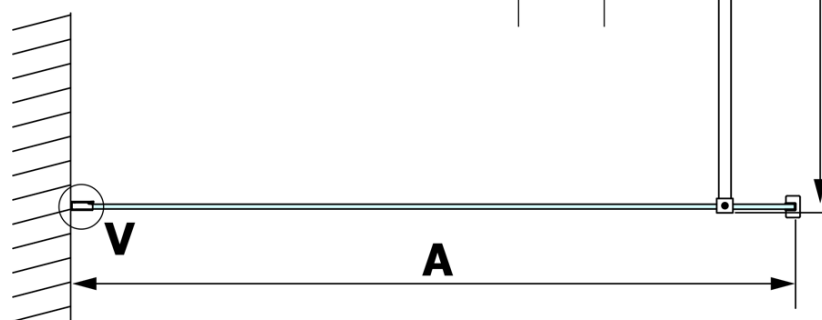

VARIO GOLD jednodílná sprchová zástěna k instalaci ke stěně, kouřové sklo, 800 mm

Objednací kód: GX1380GX1016

Základní informace

Značka: Gelco
Série: VARIO

Rozměry

Výška: 2000 mm
Hloubka: 800 mm

Parametry

Barva profilu: Zlatá
Tvar: Jednostěnná pevná
Typ výplně: Kouřové sklo
Úprava skla: Coated glass
Tloušťka skla: 8 mm
Hmotnost / ks: 36.0 kg
Balení: 2 ks
Záruka: 3 roky

VARIO GOLD jednodílná sprchová zástěna k instalaci ke stěně, kouřové sklo, 800 mm

Technický list

MODEL	A
GX1370	685-700
GX1380	785-800
GX1390	885-900
GX1310	985-1000
GX1311	1085-1100
GX1312	1185-1200
GX1313	1285-1300
GX1314	1385-1400