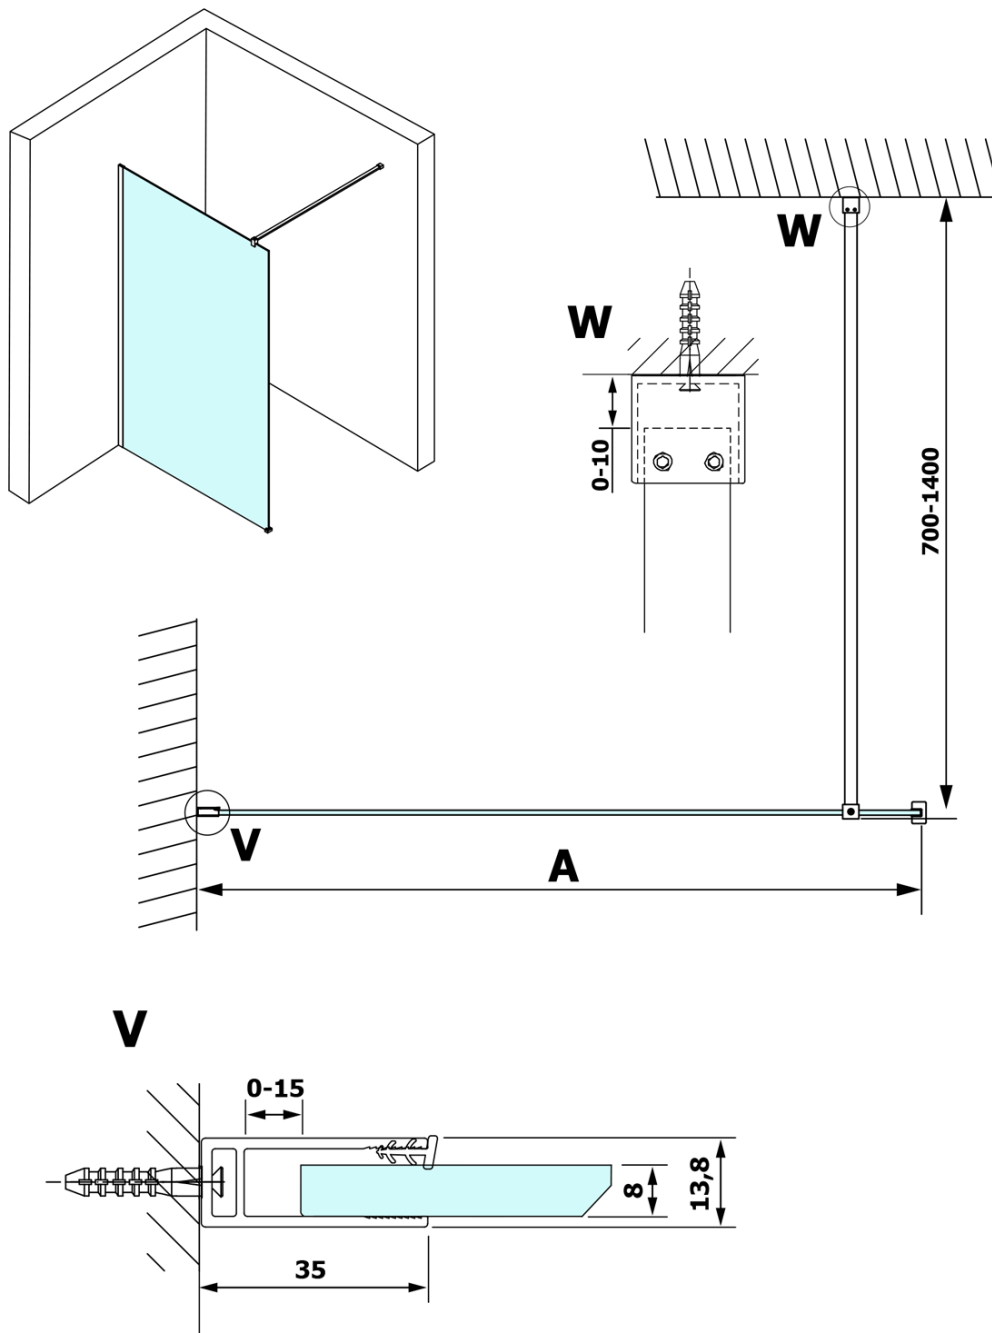

VARIO GOLD jednodílná sprchová zástěna k instalaci ke stěně, kouřové sklo, 800 mm

Objednací kód: GX1380GX1016

Základní informace

Značka: Gelco
Série: VARIO

Rozměry

Výška: 2000 mm
Hloubka: 800 mm

Parametry

Barva profilu: Zlatá
Tvar: Jednostěnná pevná
Typ výplně: Kouřové sklo
Úprava skla: Coated glass
Tloušťka skla: 8 mm
Hmotnost / ks: 36.0 kg
Balení: 2 ks
Záruka: 3 roky

Doporučujeme přikoupit

1 ks VARIO vzpěra 1400mm, zlatá (Objednací kód: GX2216)

VARIO GOLD jednodílná sprchová zástěna k instalaci ke stěně, kouřové sklo, 800 mm

Technický list

MODEL	A
GX1370	685-700
GX1380	785-800
GX1390	885-900
GX1310	985-1000
GX1311	1085-1100
GX1312	1185-1200
GX1313	1285-1300
GX1314	1385-1400