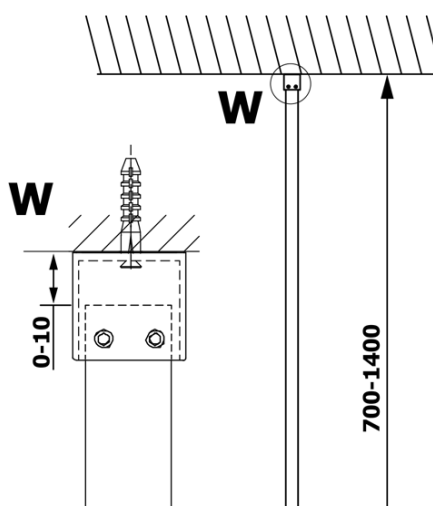

VARIO GOLD jednodílná sprchová zástěna k instalaci ke stěně, kouřové sklo, 800 mm

Objednací kód: GX1380GX1016

Základní informace

Značka: Gelco
Série: VARIO

Rozměry

Výška: 2000 mm
Hloubka: 800 mm

Parametry

Barva profilu: Zlatá
Tvar: Jednostěnná pevná
Typ výplně: Kouřové sklo
Úprava skla: Coated glass
Tloušťka skla: 8 mm
Hmotnost / ks: 36.0 kg
Balení: 2 ks
Záruka: 3 roky

VARIO GOLD jednodílná sprchová zástěna k instalaci ke stěně, kouřové sklo, 800 mm

Technický list

MODEL	A
GX1370	685-700
GX1380	785-800
GX1390	885-900
GX1310	985-1000
GX1311	1085-1100
GX1312	1185-1200
GX1313	1285-1300
GX1314	1385-1400