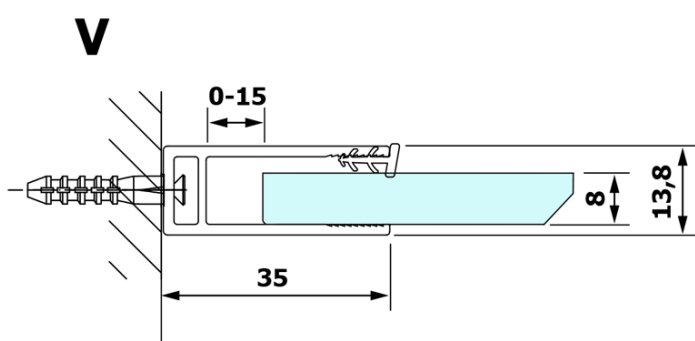

VARIO GOLD jednodílná sprchová zástěna k instalaci ke stěně, kouřové sklo, 800 mm

Objednací kód: GX1380GX1016

Základní informace

Značka: Gelco
Série: VARIO

Rozměry

Výška: 2000 mm
Hloubka: 800 mm

Parametry

Barva profilu: Zlatá
Tvar: Jednostěnná pevná
Typ výplně: Kouřové sklo
Úprava skla: Coated glass
Tloušťka skla: 8 mm
Hmotnost / ks: 36.0 kg
Balení: 2 ks
Záruka: 3 roky

VARIO GOLD jednodílná sprchová zástěna k instalaci ke stěně, kouřové sklo, 800 mm

Technický list

MODEL	A
GX1370	685-700
GX1380	785-800
GX1390	885-900
GX1310	985-1000
GX1311	1085-1100
GX1312	1185-1200
GX1313	1285-1300
GX1314	1385-1400