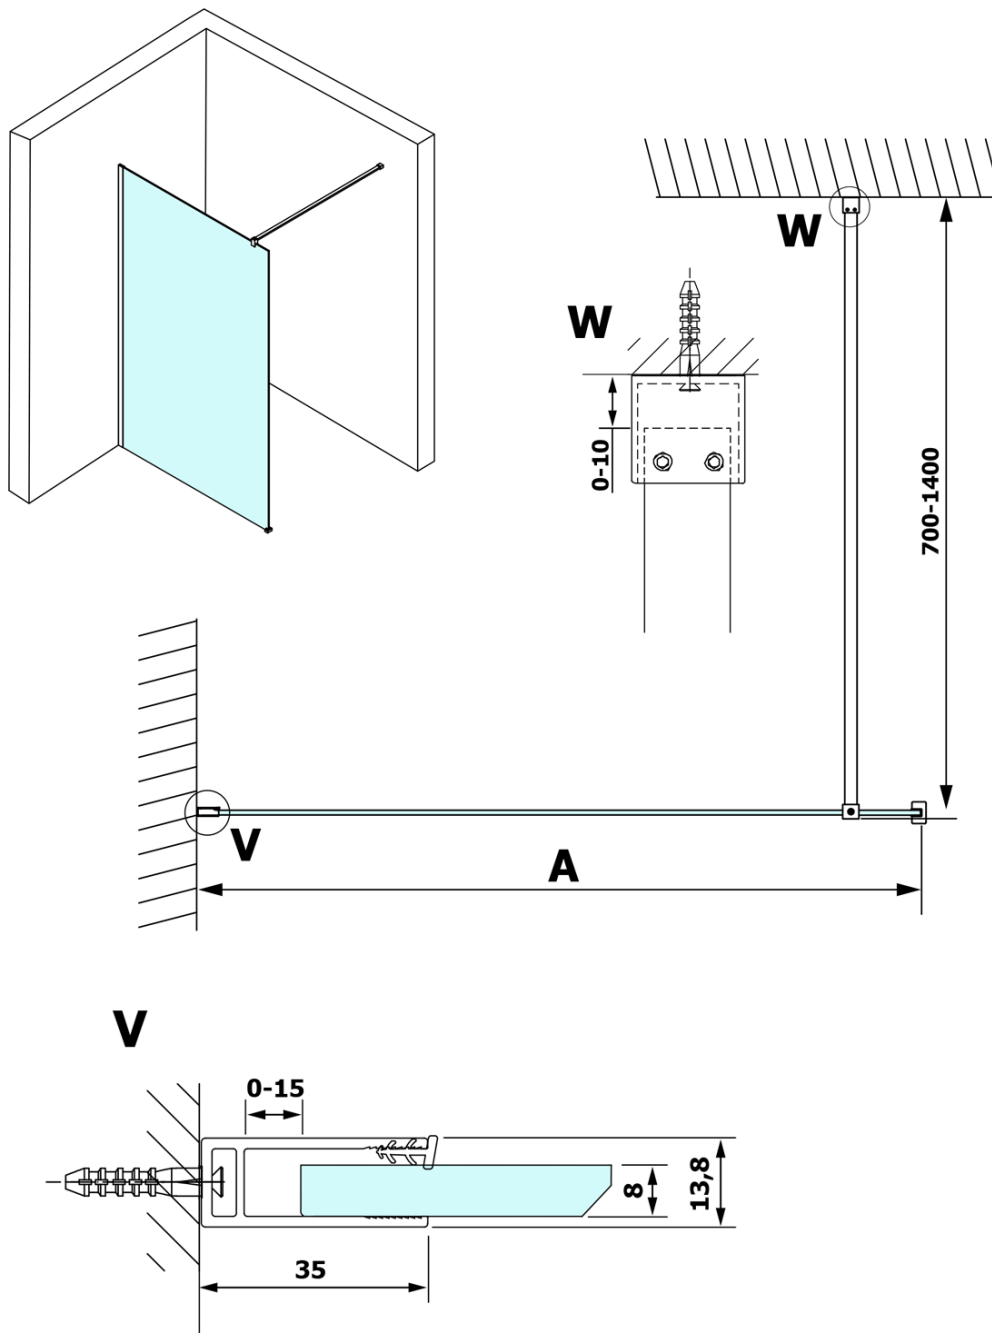

VARIO GOLD jednodílná sprchová zástěna k instalaci ke stěně, čiré sklo, 1400 mm

Objednací kód: GX1214GX1016

Základní informace

Značka: Gelco
Série: VARIO

Rozměry

Výška: 2000 mm
Hloubka: 1400 mm

Parametry

Barva profilu: Zlatá
Tvar: Jednostěnná pevná
Typ výplně: Čiré sklo
Úprava skla: Coated glass
Tloušťka skla: 8 mm
Hmotnost / ks: 78.0 kg
Balení: 2 ks
Záruka: 3 roky

VARIO GOLD jednodílná sprchová zástěna k instalaci ke stěně, čiré sklo, 1400 mm

Technický list

MODEL	A
GX1270	685-700
GX1280	785-800
GX1290	885-900
GX1210	985-1000
GX1211	1085-1100
GX1212	1185-1200
GX1213	1285-1300
GX1214	1385-1400