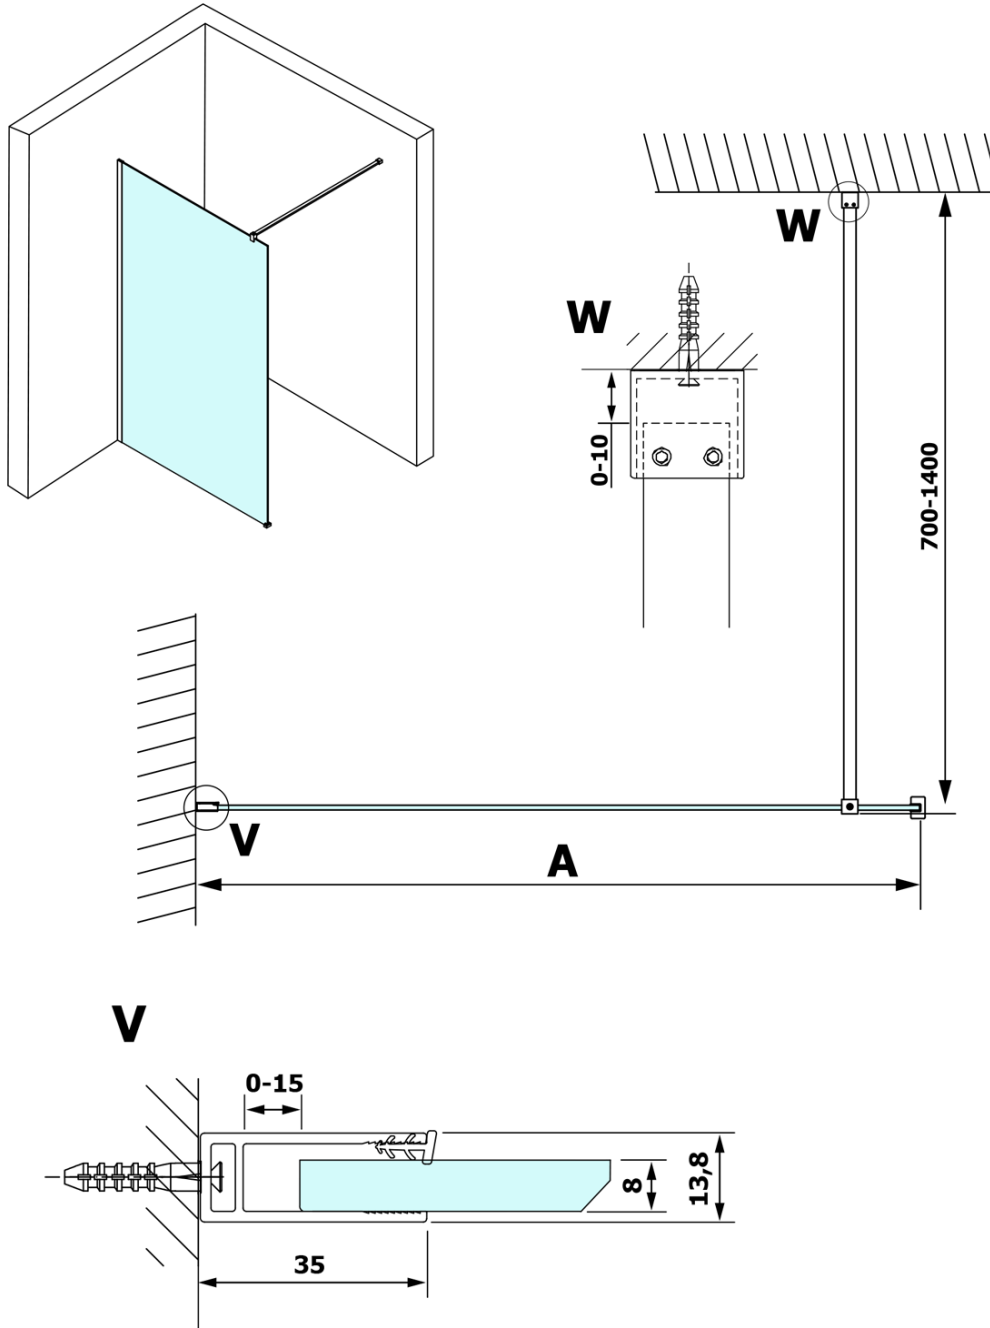

VARIO GOLD jednodílná sprchová zástěna k instalaci ke stěně, čiré sklo, 1400 mm

Objednací kód: GX1214GX1016

Základní informace

Značka: Gelco
Série: VARIO

Rozměry

Výška: 2000 mm
Hloubka: 1400 mm

Parametry

Barva profilu: Zlatá
Tvar: Jednostěnná pevná
Typ výplně: Čiré sklo
Úprava skla: Coated glass
Tloušťka skla: 8 mm
Hmotnost / ks: 78.0 kg
Balení: 2 ks
Záruka: 3 roky

Doporučujeme přikoupit

1 ks VARIO vzpěra 1400mm, zlatá (Objednací kód: GX2216)

VARIO GOLD jednodílná sprchová zástěna k instalaci ke stěně, čiré sklo, 1400 mm

Technický list

MODEL	A
GX1270	685-700
GX1280	785-800
GX1290	885-900
GX1210	985-1000
GX1211	1085-1100
GX1212	1185-1200
GX1213	1285-1300
GX1214	1385-1400