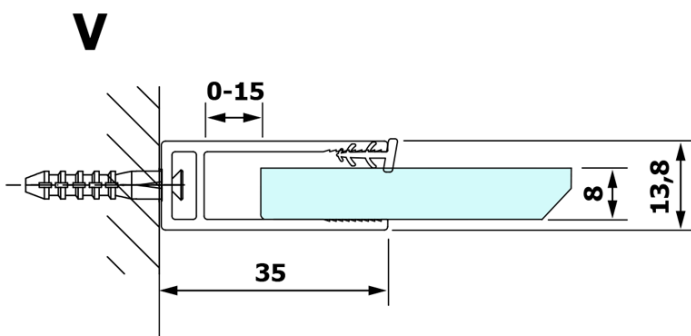

VARIO GOLD jednodílná sprchová zástěna k instalaci ke stěně, čiré sklo, 800 mm

Objednací kód: GX1280GX1016

Základní informace

Značka: Gelco
Série: VARIO

Rozměry

Šířka: 800 mm
Výška: 2000 mm

Parametry

Záruka: 3 roky
Hmotnost / ks: 41 kg
Balení: 2 ks
Barva profilu: Zlatá
Tvar: Jednotěnná pevná
Typ výplně: Čiré sklo
Úprava skla: Coated glass
Tloušťka skla: 8 mm
Balení neobsahuje: Vzpěra

VARIO GOLD jednodílná sprchová zástěna k instalaci ke stěně, čiré sklo, 800 mm

Technický list

MODEL	A
GX1270	685-700
GX1280	785-800
GX1290	885-900
GX1210	985-1000
GX1211	1085-1100
GX1212	1185-1200
GX1213	1285-1300
GX1214	1385-1400