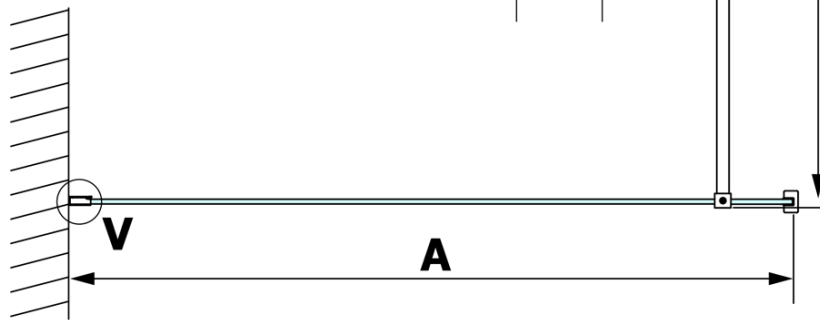

VARIO GOLD jednodílná sprchová zástěna k instalaci ke stěně, čiré sklo, 800 mm

Objednací kód: GX1280GX1016

Základní informace

Značka: Gelco
Série: VARIO

Rozměry

Šířka: 800 mm
Výška: 2000 mm

Parametry

Záruka: 3 roky
Hmotnost / ks: 41 kg
Balení: 2 ks
Barva profilu: Zlatá
Tvar: Jednotěnná pevná
Typ výplně: Čiré sklo
Úprava skla: Coated glass
Tloušťka skla: 8 mm
Balení neobsahuje: Vzpěra

VARIO GOLD jednodílná sprchová zástěna k instalaci ke stěně, čiré sklo, 800 mm

Technický list

MODEL	A
GX1270	685-700
GX1280	785-800
GX1290	885-900
GX1210	985-1000
GX1211	1085-1100
GX1212	1185-1200
GX1213	1285-1300
GX1214	1385-1400