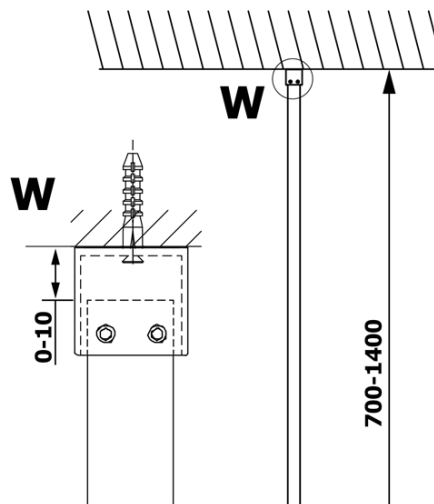

VARIO GOLD jednodílná sprchová zástěna k instalaci ke stěně, čiré sklo, 800 mm

Objednací kód: GX1280GX1016

Základní informace

Značka: Gelco
Série: VARIO

Rozměry

Šířka: 800 mm
Výška: 2000 mm

Parametry

Záruka: 3 roky
Hmotnost / ks: 41 kg
Balení: 2 ks
Barva profilu: Zlatá
Tvar: Jednotěnná pevná
Typ výplně: Čiré sklo
Úprava skla: Coated glass
Tloušťka skla: 8 mm
Balení neobsahuje: Vzpěra

VARIO GOLD jednodílná sprchová zástěna k instalaci ke stěně, čiré sklo, 800 mm

Technický list

MODEL	A
GX1270	685-700
GX1280	785-800
GX1290	885-900
GX1210	985-1000
GX1211	1085-1100
GX1212	1185-1200
GX1213	1285-1300
GX1214	1385-1400