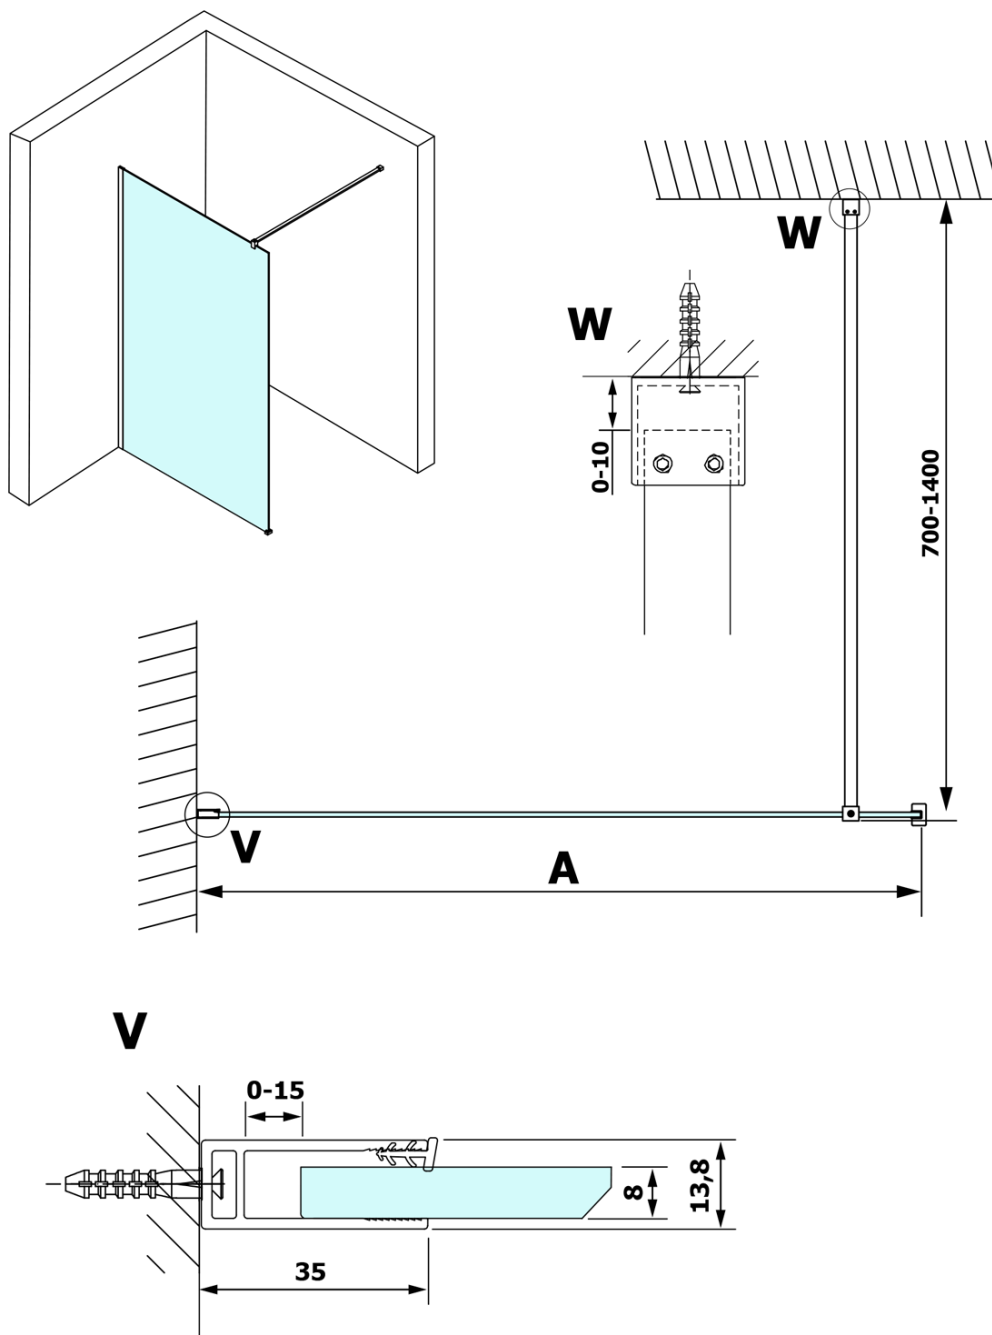

VARIO GOLD jednodílná sprchová zástěna k instalaci ke stěně, čiré sklo, 700 mm

Objednací kód: GX1270GX1016

Základní informace

Značka: Gelco
Série: VARIO

Rozměry

Výška: 2000 mm
Hloubka: 700 mm

Parametry

Barva profilu: Zlatá
Tvar: Jednostěnná pevná
Typ výplně: Čiré sklo
Úprava skla: Coated glass
Tloušťka skla: 8 mm
Hmotnost / ks: 34.0 kg
Balení: 2 ks
Záruka: 3 roky

Doporučujeme přikoupit

1 ks VARIO vzpěra 1400mm, zlatá (Objednací kód: GX2216)

Technický list

MODEL	A
GX1270	685-700
GX1280	785-800
GX1290	885-900
GX1210	985-1000
GX1211	1085-1100
GX1212	1185-1200
GX1213	1285-1300
GX1214	1385-1400