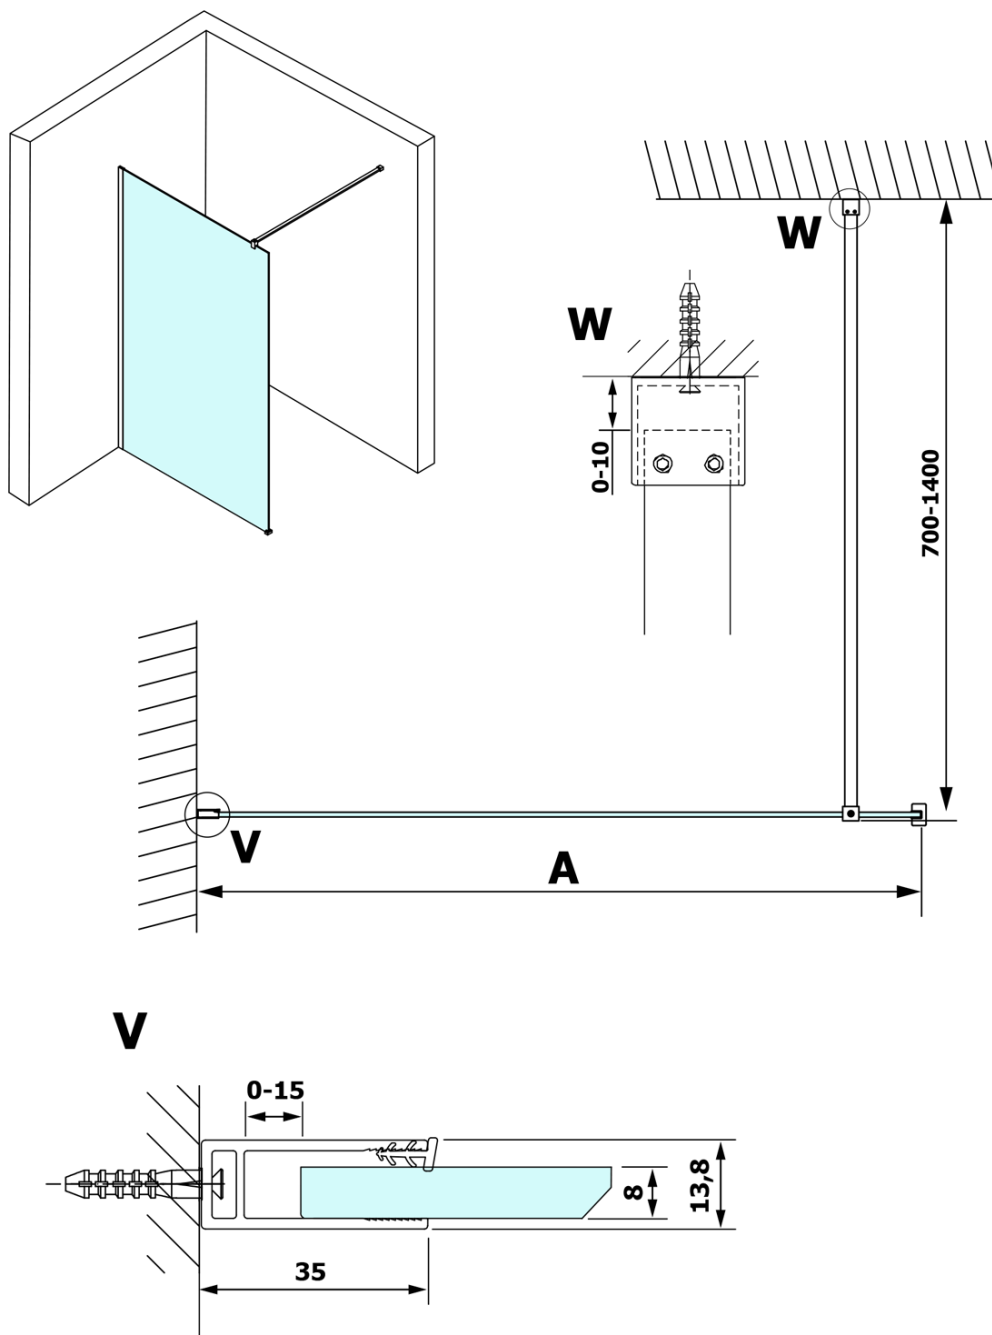

VARIO CHROME jednodílná sprchová zástěna k instalaci ke stěně, kouřové sklo, 1400 mm

Objednací kód: GX1314GX1010

Základní informace

Značka: Gelco
Série: VARIO

Rozměry

Výška: 2000 mm
Hloubka: 1400 mm

Parametry

Barva profilu: Chrom - Leštěný hliník
Tvar: Jednostěnná pevná
Typ výplně: Kouřové sklo
Úprava skla: Coated glass
Tloušťka skla: 8 mm
Hmotnost / ks: 73.15 kg
Balení: 2 ks
Záruka: 3 roky

Doporučujeme přikoupit

1 ks VARIO vzpěra 1400mm, chrom (Objednací kód: GX2210)

VARIO CHROME jednodílná sprchová zástěna k instalaci ke stěně, kouřové sklo, 1400 mm

Technický list

MODEL	A
GX1370	685-700
GX1380	785-800
GX1390	885-900
GX1310	985-1000
GX1311	1085-1100
GX1312	1185-1200
GX1313	1285-1300
GX1314	1385-1400