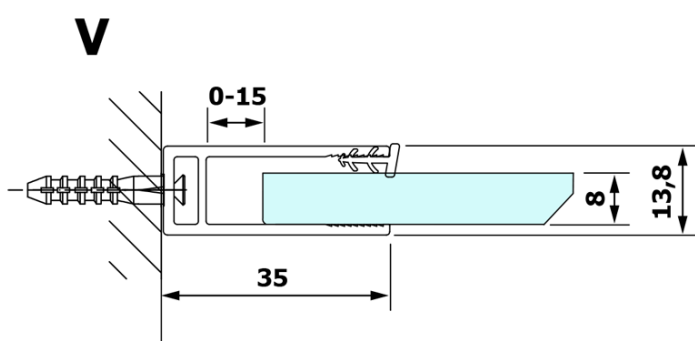

VARIO CHROME jednodílná sprchová zástěna k instalaci ke stěně, kouřové sklo, 1200 mm

Objednací kód: GX1312GX1010

Základní informace

Značka: Gelco
Série: VARIO

Rozměry

Výška: 2000 mm
Hloubka: 1200 mm

Parametry

Barva profilu: Chrom - Leštěný hliník
Tvar: Jednostěnná pevná
Typ výplně: Kouřové sklo
Úprava skla: Coated glass
Tloušťka skla: 8 mm
Hmotnost / ks: 65.0 kg
Balení: 2 ks
Záruka: 3 roky

Doporučujeme přikoupit

1 ks VARIO vzpěra 1400mm, chrom (Objednací kód: GX2210)

VARIO CHROME jednodílná sprchová zástěna k instalaci ke stěně, kouřové sklo, 1200 mm

Technický list

MODEL	A
GX1370	685-700
GX1380	785-800
GX1390	885-900
GX1310	985-1000
GX1311	1085-1100
GX1312	1185-1200
GX1313	1285-1300
GX1314	1385-1400