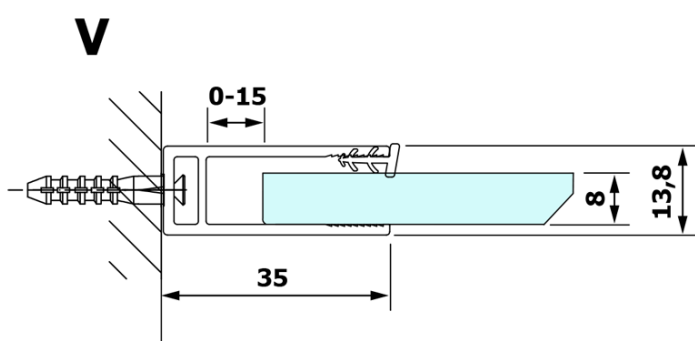

VARIO CHROME jednodílná sprchová zástěna k instalaci ke stěně, kouřové sklo, 1100 mm

Objednací kód: GX1311GX1010

Základní informace

Značka: Gelco
Série: VARIO

Rozměry

Výška: 2000 mm
Hloubka: 1100 mm

Parametry

Barva profilu: Chrom - Leštěný hliník
Tvar: Jednostěnná pevná
Typ výplně: Kouřové sklo
Úprava skla: Coated glass
Tloušťka skla: 8 mm
Hmotnost / ks: 60.0 kg
Balení: 2 ks
Záruka: 3 roky

Doporučujeme přikoupit

1 ks VARIO vzpěra 1400mm, chrom (Objednací kód: GX2210)

VARIO CHROME jednodílná sprchová zástěna k instalaci ke stěně, kouřové sklo, 1100 mm

Technický list

MODEL	A
GX1370	685-700
GX1380	785-800
GX1390	885-900
GX1310	985-1000
GX1311	1085-1100
GX1312	1185-1200
GX1313	1285-1300
GX1314	1385-1400