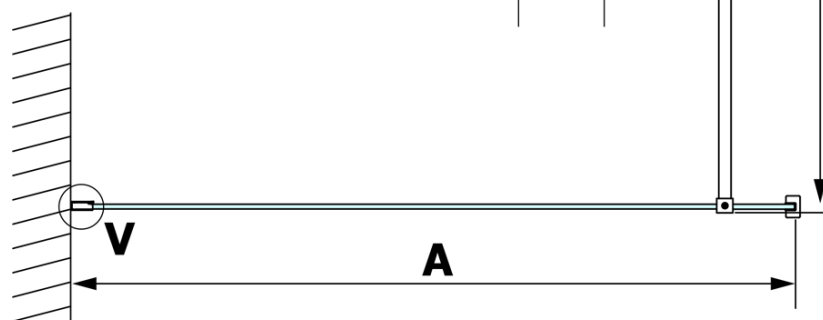

VARIO CHROME jednodílná sprchová zástěna k instalaci ke stěně, kouřové sklo, 1100 mm

Objednací kód: GX1311GX1010

Základní informace

Značka: Gelco
Série: VARIO

Rozměry

Výška: 2000 mm
Hloubka: 1100 mm

Parametry

Barva profilu: Chrom - Leštěný hliník
Tvar: Jednostěnná pevná
Typ výplně: Kouřové sklo
Úprava skla: Coated glass
Tloušťka skla: 8 mm
Hmotnost / ks: 60.0 kg
Balení: 2 ks
Záruka: 3 roky

Doporučujeme přikoupit

1 ks VARIO vzpěra 1400mm, chrom (Objednací kód: GX2210)

VARIO CHROME jednodílná sprchová zástěna k instalaci ke stěně, kouřové sklo, 1100 mm

Technický list

MODEL	A
GX1370	685-700
GX1380	785-800
GX1390	885-900
GX1310	985-1000
GX1311	1085-1100
GX1312	1185-1200
GX1313	1285-1300
GX1314	1385-1400