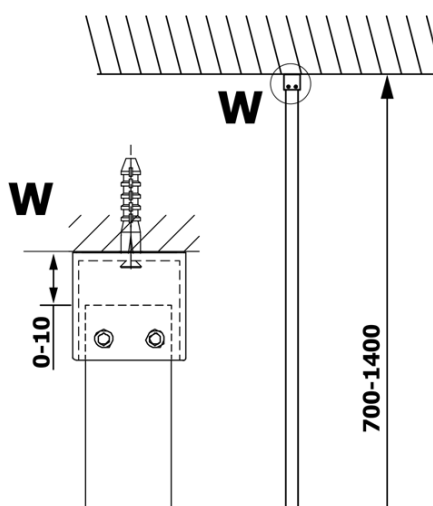

VARIO CHROME jednodílná sprchová zástěna k instalaci ke stěně, kouřové sklo, 1100 mm

Objednací kód: GX1311GX1010

Základní informace

Značka: Gelco
Série: VARIO

Rozměry

Výška: 2000 mm
Hloubka: 1100 mm

Parametry

Barva profilu: Chrom - Leštěný hliník
Tvar: Jednostěnná pevná
Typ výplně: Kouřové sklo
Úprava skla: Coated glass
Tloušťka skla: 8 mm
Hmotnost / ks: 60.0 kg
Balení: 2 ks
Záruka: 3 roky

Doporučujeme přikoupit

1 ks VARIO vzpěra 1400mm, chrom (Objednací kód: GX2210)

VARIO CHROME jednodílná sprchová zástěna k instalaci ke stěně, kouřové sklo, 1100 mm

Technický list

MODEL	A
GX1370	685-700
GX1380	785-800
GX1390	885-900
GX1310	985-1000
GX1311	1085-1100
GX1312	1185-1200
GX1313	1285-1300
GX1314	1385-1400