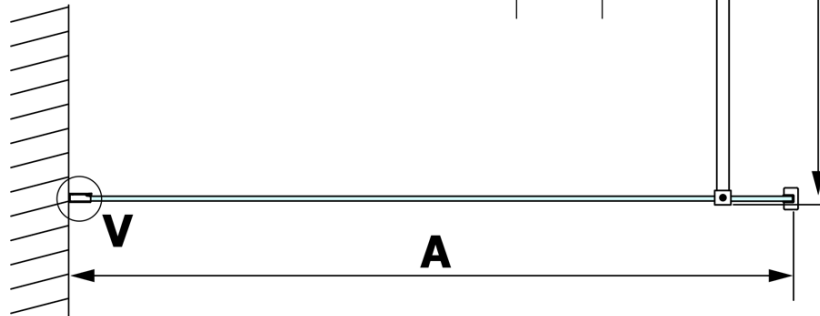

VARIO CHROME jednodílná sprchová zástěna k instalaci ke stěně, kouřové sklo, 1000 mm

Objednací kód: GX1310GX1010

Základní informace

Značka: Gelco
Série: VARIO

Rozměry

Výška: 2000 mm
Hloubka: 1000 mm

Parametry

Barva profilu: Chrom - Leštěný hliník
Tvar: Jednotěnná pevná
Typ výplně: Kouřové sklo
Úprava skla: Coated glass
Tloušťka skla: 8 mm
Hmotnost / ks: 46.0 kg
Balení: 2 ks
Záruka: 3 roky

VARIO CHROME jednodílná sprchová zástěna k instalaci ke stěně, kouřové sklo, 1000 mm

Technický list

MODEL	A
GX1370	685-700
GX1380	785-800
GX1390	885-900
GX1310	985-1000

VARIO CHROME jednodílná sprchová zástěna k instalaci ke stěně, kouřové sklo, 1000 mm

MODEL	A
GX1370	685-700
GX1380	785-800
GX1390	885-900
GX1310	985-1000
GX1311	1085-1100
GX1312	1185-1200
GX1313	1285-1300
GX1314	1385-1400