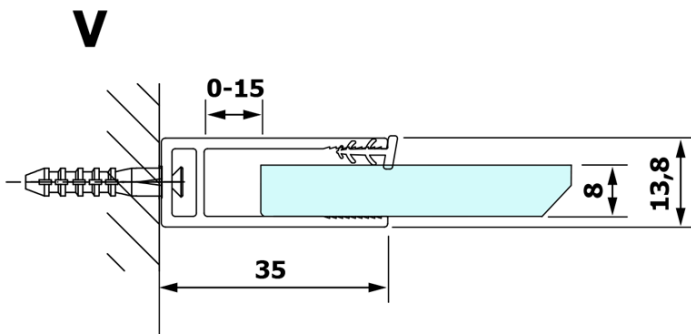

VARIO CHROME jednodílná sprchová zástěna k instalaci ke stěně, kouřové sklo, 1000 mm

Objednací kód: GX1310GX1010

Základní informace

Značka: Gelco
Série: VARIO

Rozměry

Výška: 2000 mm
Hloubka: 1000 mm

Parametry

Barva profilu: Chrom - Leštěný hliník
Tvar: Jednotěnná pevná
Typ výplně: Kouřové sklo
Úprava skla: Coated glass
Tloušťka skla: 8 mm
Hmotnost / ks: 46.0 kg
Balení: 2 ks
Záruka: 3 roky

VARIO CHROME jednodílná sprchová zástěna k instalaci ke stěně, kouřové sklo, 1000 mm

Technický list

MODEL	A
GX1370	685-700
GX1380	785-800
GX1390	885-900
GX1310	985-1000

VARIO CHROME jednodílná sprchová zástěna k instalaci ke stěně, kouřové sklo, 1000 mm

MODEL	A
GX1370	685-700
GX1380	785-800
GX1390	885-900
GX1310	985-1000
GX1311	1085-1100
GX1312	1185-1200
GX1313	1285-1300
GX1314	1385-1400