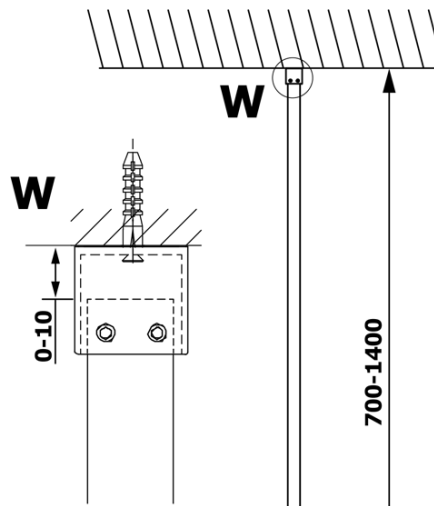

VARIO CHROME jednodílná sprchová zástěna k instalaci ke stěně, kouřové sklo, 1000 mm

Objednací kód: GX1310GX1010

Základní informace

Značka: Gelco
Série: VARIO

Rozměry

Výška: 2000 mm
Hloubka: 1000 mm

Parametry

Barva profilu: Chrom - Leštěný hliník
Tvar: Jednotěnná pevná
Typ výplně: Kouřové sklo
Úprava skla: Coated glass
Tloušťka skla: 8 mm
Hmotnost / ks: 46.0 kg
Balení: 2 ks
Záruka: 3 roky

VARIO CHROME jednodílná sprchová zástěna k instalaci ke stěně, kouřové sklo, 1000 mm

Technický list

MODEL	A
GX1370	685-700
GX1380	785-800
GX1390	885-900
GX1310	985-1000

VARIO CHROME jednodílná sprchová zástěna k instalaci ke stěně, kouřové sklo, 1000 mm

MODEL	A
GX1370	685-700
GX1380	785-800
GX1390	885-900
GX1310	985-1000
GX1311	1085-1100
GX1312	1185-1200
GX1313	1285-1300
GX1314	1385-1400