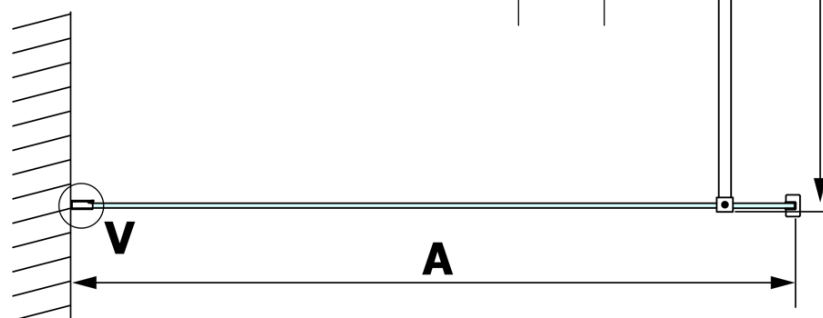

VARIO CHROME jednodílná sprchová zástěna k instalaci ke stěně, kouřové sklo, 1000 mm

Objednací kód: GX1310GX1010

Základní informace

Značka: Gelco
Série: VARIO

Rozměry

Výška: 2000 mm
Hloubka: 1000 mm

Parametry

Barva profilu: Chrom - Leštěný hliník
Tvar: Jednotěnná pevná
Typ výplně: Kouřové sklo
Úprava skla: Coated glass
Tloušťka skla: 8 mm
Hmotnost / ks: 46.0 kg
Balení: 2 ks
Záruka: 3 roky

VARIO CHROME jednodílná sprchová zástěna k instalaci ke stěně, kouřové sklo, 1000 mm

Technický list

MODEL	A
GX1370	685-700
GX1380	785-800
GX1390	885-900
GX1310	985-1000

VARIO CHROME jednodílná sprchová zástěna k instalaci ke stěně, kouřové sklo, 1000 mm

MODEL	A
GX1370	685-700
GX1380	785-800
GX1390	885-900
GX1310	985-1000
GX1311	1085-1100
GX1312	1185-1200
GX1313	1285-1300
GX1314	1385-1400