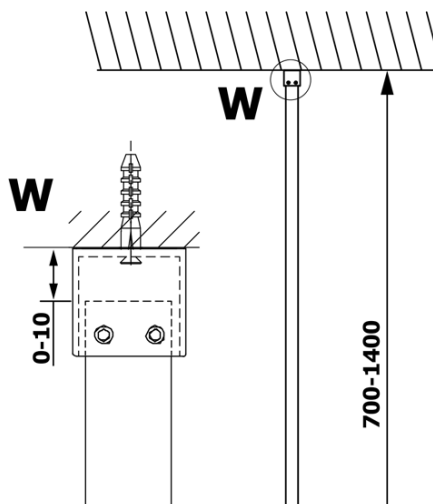

VARIO CHROME jednodílná sprchová zástěna k instalaci ke stěně, kouřové sklo, 1000 mm

Objednací kód: GX1310GX1010

Základní informace

Značka: Gelco
Série: VARIO

Rozměry

Výška: 2000 mm
Hloubka: 1000 mm

Parametry

Barva profilu: Chrom - Leštěný hliník
Tvar: Jednotěnná pevná
Typ výplně: Kouřové sklo
Úprava skla: Coated glass
Tloušťka skla: 8 mm
Hmotnost / ks: 46.0 kg
Balení: 2 ks
Záruka: 3 roky

VARIO CHROME jednodílná sprchová zástěna k instalaci ke stěně, kouřové sklo, 1000 mm

Technický list

MODEL	A
GX1370	685-700
GX1380	785-800
GX1390	885-900
GX1310	985-1000

VARIO CHROME jednodílná sprchová zástěna k instalaci ke stěně, kouřové sklo, 1000 mm

MODEL	A
GX1370	685-700
GX1380	785-800
GX1390	885-900
GX1310	985-1000
GX1311	1085-1100
GX1312	1185-1200
GX1313	1285-1300
GX1314	1385-1400