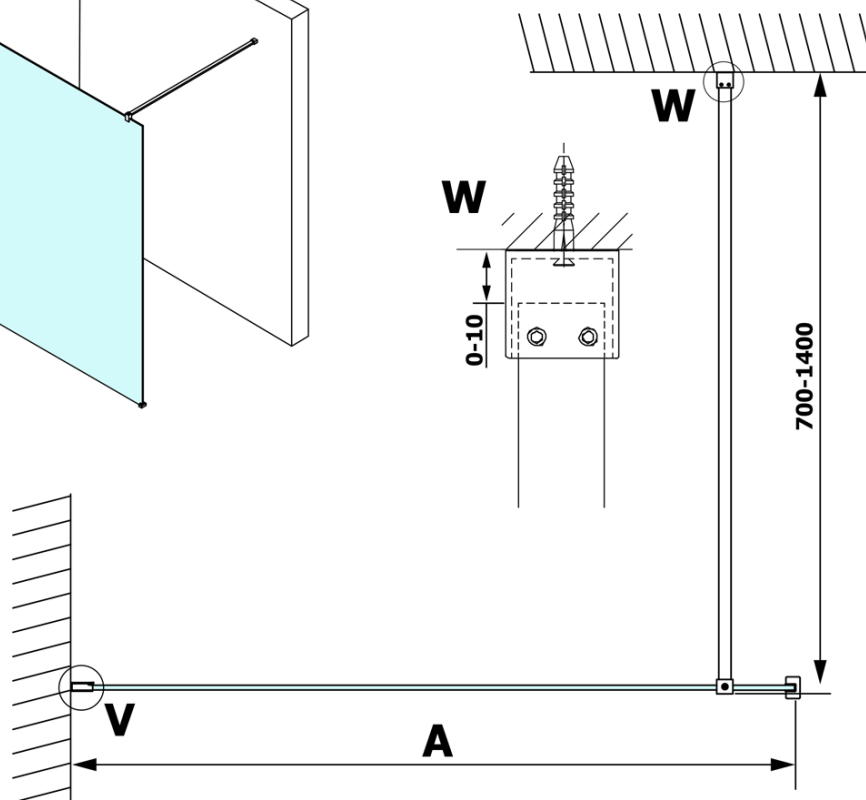

VARIO CHROME jednodílná sprchová zástěna k instalaci ke stěně, kouřové sklo, 1000 mm

Objednací kód: GX1310GX1010

Základní informace

Značka: Gelco
Série: VARIO

Rozměry

Výška: 2000 mm
Hloubka: 1000 mm

Parametry

Barva profilu: Chrom - Leštěný hliník
Tvar: Jednotěnná pevná
Typ výplně: Kouřové sklo
Úprava skla: Coated glass
Tloušťka skla: 8 mm
Hmotnost / ks: 46.0 kg
Balení: 2 ks
Záruka: 3 roky

VARIO CHROME jednodílná sprchová zástěna k instalaci ke stěně, kouřové sklo, 1000 mm

Technický list

MODEL	A
GX1370	685-700
GX1380	785-800
GX1390	885-900
GX1310	985-1000

VARIO CHROME jednodílná sprchová zástěna k instalaci ke stěně, kouřové sklo, 1000 mm

MODEL	A
GX1370	685-700
GX1380	785-800
GX1390	885-900
GX1310	985-1000
GX1311	1085-1100
GX1312	1185-1200
GX1313	1285-1300
GX1314	1385-1400