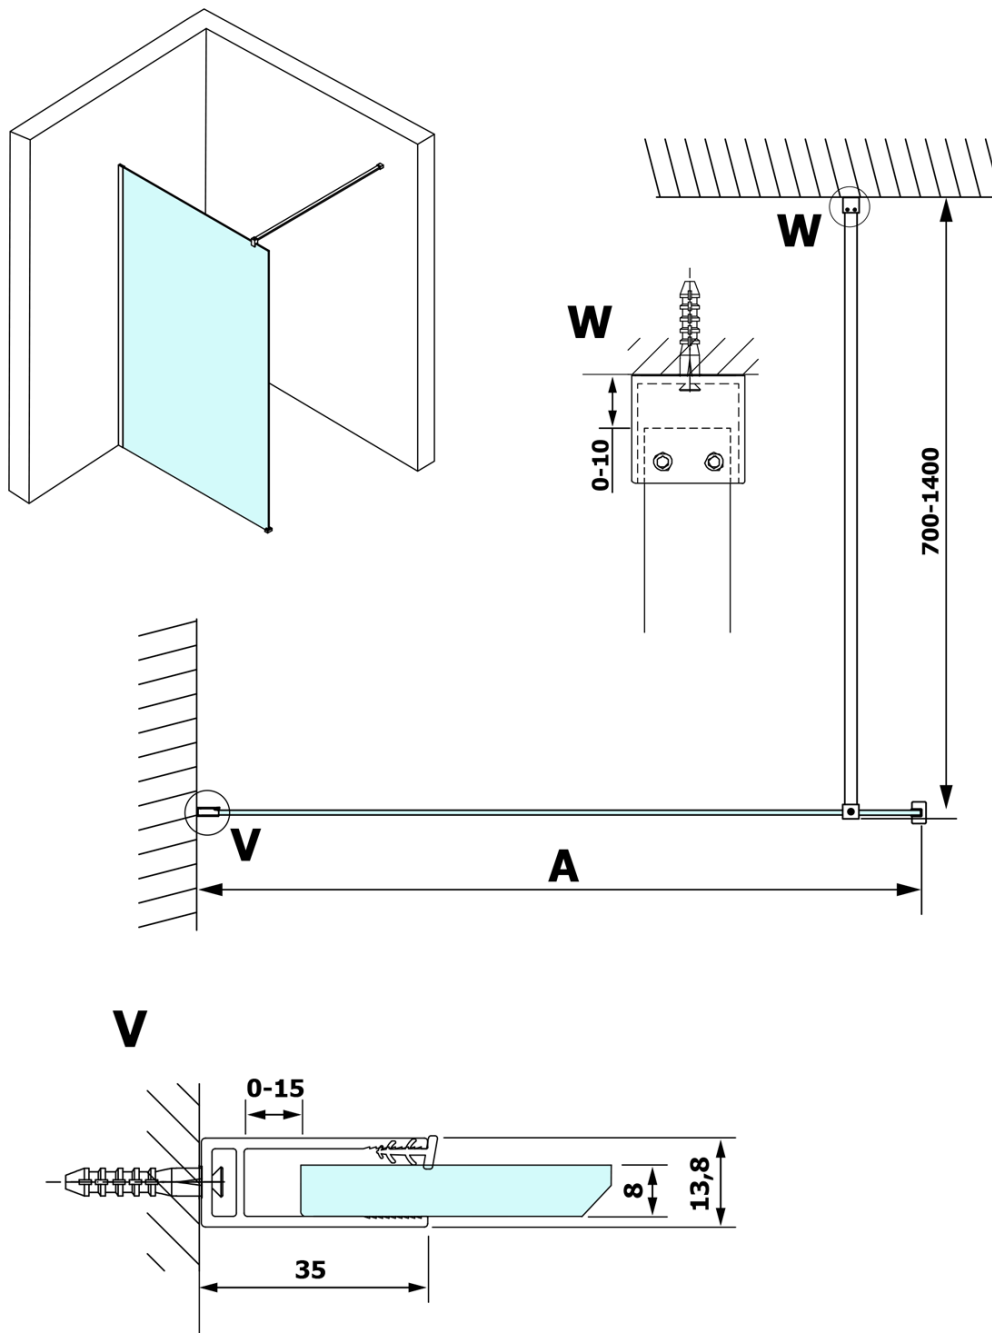

VARIO BLACK jednodílná sprchová zástěna k instalaci ke stěně, čiré sklo, 1400 mm

Objednací kód: GX1214GX1014

Základní informace

Značka: Gelco
Série: VARIO

Rozměry

Výška: 2000 mm
Hloubka: 1400 mm

Parametry

Barva profilu: Černá mat
Tvar: Jednostěnná pevná
Typ výplně: Čiré sklo
Úprava skla: Coated glass
Tloušťka skla: 8 mm
Hmotnost / ks: 78.0 kg
Balení: 2 ks
Záruka: 3 roky

Doporučujeme přikoupit

1 ks VARIO vzpěra 1400mm, černá (Objednací kód: GX2214)

VARIO BLACK jednodílná sprchová zástěna k instalaci ke stěně, čiré sklo, 1400 mm

Technický list

MODEL	A
GX1270	685-700
GX1280	785-800
GX1290	885-900
GX1210	985-1000
GX1211	1085-1100
GX1212	1185-1200
GX1213	1285-1300
GX1214	1385-1400