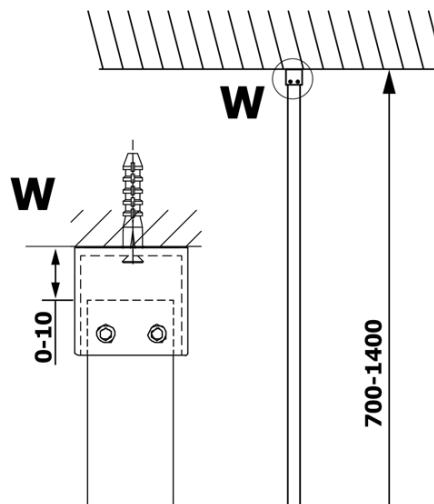

## Rozměry

Výška: 2000 mm  
Hloubka: 1200 mm

## Parametry

Barva profilu: Černá mat  
Tvar: Jednostěnná pevná  
Typ výplně: Čiré sklo  
Úprava skla: Coated glass  
Tloušťka skla: 8 mm  
Hmotnost / ks: 68.0 kg  
Balení: 2 ks  
Záruka: 3 roky

**VARIO BLACK** jednodílná sprchová zástěna k instalaci ke stěně, čiré sklo, 1200 mm

**Technický list**

| MODEL  | A         |
|--------|-----------|
| GX1270 | 685-700   |
| GX1280 | 785-800   |
| GX1290 | 885-900   |
| GX1210 | 985-1000  |
| GX1211 | 1085-1100 |
| GX1212 | 1185-1200 |
| GX1213 | 1285-1300 |
| GX1214 | 1385-1400 |