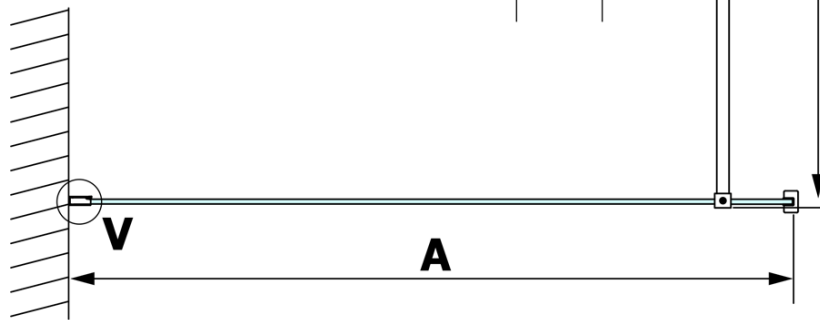

VARIO BLACK jednodílná sprchová zástěna k instalaci ke stěně, čiré sklo, 1200 mm

Technický list

MODEL	A
GX1270	685-700
GX1280	785-800
GX1290	885-900
GX1210	985-1000
GX1211	1085-1100
GX1212	1185-1200
GX1213	1285-1300
GX1214	1385-1400