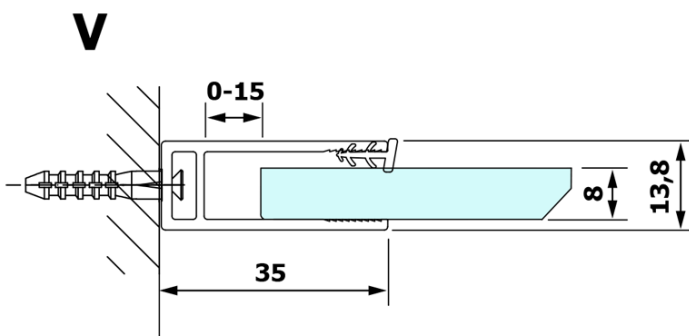

# VARIO BLACK jednodílná sprchová zástěna k instalaci ke stěně, čiré sklo, 1200 mm

Objednací kód: GX1212GX1014

## Rozměry

Výška: 2000 mm  
Hloubka: 1200 mm

## Parametry

Barva profilu: Černá mat  
Tvar: Jednostěnná pevná  
Typ výplně: Čiré sklo  
Úprava skla: Coated glass  
Tloušťka skla: 8 mm  
Hmotnost / ks: 68.0 kg  
Balení: 2 ks  
Záruka: 3 roky

**VARIO BLACK** jednodílná sprchová zástěna k instalaci ke stěně, čiré sklo, 1200 mm

**Technický list**

| MODEL  | A         |
|--------|-----------|
| GX1270 | 685-700   |
| GX1280 | 785-800   |
| GX1290 | 885-900   |
| GX1210 | 985-1000  |
| GX1211 | 1085-1100 |
| GX1212 | 1185-1200 |
| GX1213 | 1285-1300 |
| GX1214 | 1385-1400 |