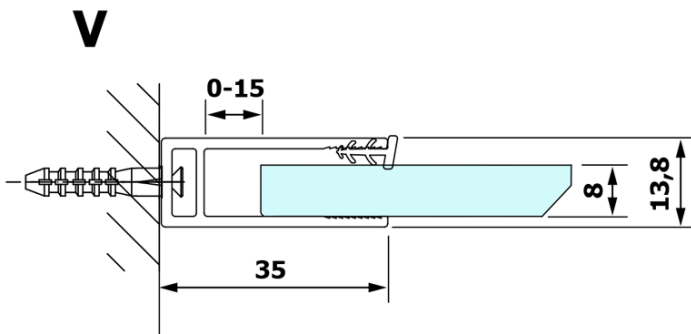

# VARIO BLACK jednodílná sprchová zástěna k instalaci ke stěně, čiré sklo, 900 mm

Objednací kód: GX1290GX1014

## Rozměry

Výška: 2000 mm  
Hloubka: 900 mm

## Parametry

Barva profilu: Černá mat  
Tvar: Jednotěnná pevná  
Typ výplně: Čiré sklo  
Úprava skla: Coated glass  
Tloušťka skla: 8 mm  
Hmotnost / ks: 41.0 kg  
Balení: 2 ks  
Záruka: 3 roky

**VARIO BLACK** jednodílná sprchová zástěna k instalaci ke stěně, čiré sklo, 900 mm

**Technický list**

MODEL	A
GX1270	685-700
GX1280	785-800
GX1290	885-900
GX1210	985-1000

**VARIO BLACK** jednodílná sprchová zástěna k instalaci ke stěně, čiré sklo, 900 mm

MODEL	A
GX1270	685-700
GX1280	785-800
GX1290	885-900
GX1210	985-1000
GX1211	1085-1100
GX1212	1185-1200
GX1213	1285-1300
GX1214	1385-1400