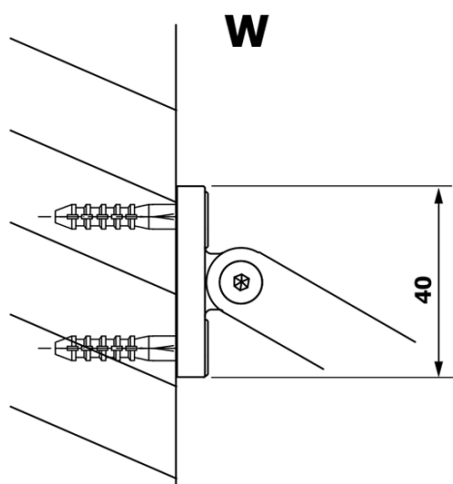

## Rozměry

Výška: 2000 mm  
Hloubka: 900 mm

## Parametry

Barva profilu: Černá mat  
Tvar: Jednotěnná pevná  
Typ výplně: Čiré sklo  
Úprava skla: Coated glass  
Tloušťka skla: 8 mm  
Hmotnost / ks: 41.0 kg  
Balení: 2 ks  
Záruka: 3 roky

**VARIO BLACK** jednodílná sprchová zástěna k instalaci ke stěně, čiré sklo, 900 mm

**Technický list**

MODEL	A
GX1270	685-700
GX1280	785-800
GX1290	885-900
GX1210	985-1000

**VARIO BLACK** jednodílná sprchová zástěna k instalaci ke stěně, čiré sklo, 900 mm

MODEL	A
GX1270	685-700
GX1280	785-800
GX1290	885-900
GX1210	985-1000
GX1211	1085-1100
GX1212	1185-1200
GX1213	1285-1300
GX1214	1385-1400