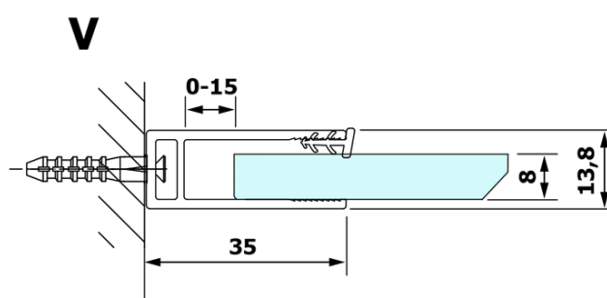

## Rozměry

Výška: 2000 mm  
Hloubka: 900 mm

## Parametry

Barva profilu: Černá mat  
Tvar: Jednotěnná pevná  
Typ výplně: Čiré sklo  
Úprava skla: Coated glass  
Tloušťka skla: 8 mm  
Hmotnost / ks: 41.0 kg  
Balení: 2 ks  
Záruka: 3 roky

**VARIO BLACK** jednodílná sprchová zástěna k instalaci ke stěně, čiré sklo, 900 mm

**Technický list**

MODEL	A
GX1270	685-700
GX1280	785-800
GX1290	885-900
GX1210	985-1000

**VARIO BLACK** jednodílná sprchová zástěna k instalaci ke stěně, čiré sklo, 900 mm

MODEL	A
GX1270	685-700
GX1280	785-800
GX1290	885-900
GX1210	985-1000
GX1211	1085-1100
GX1212	1185-1200
GX1213	1285-1300
GX1214	1385-1400