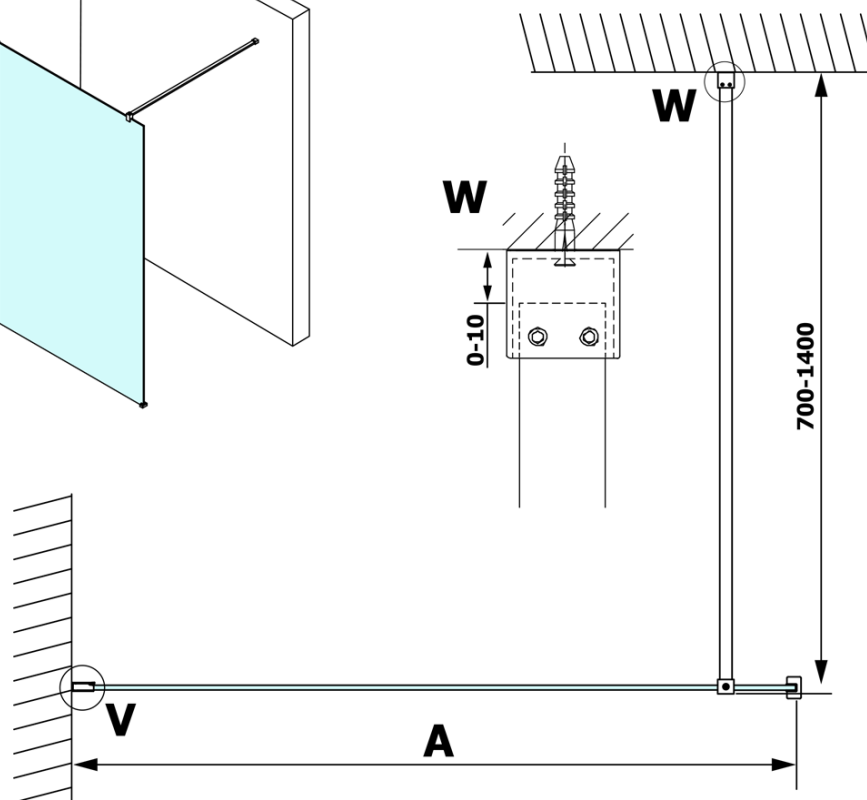

VARIO BLACK jednodílná sprchová zástěna k instalaci ke stěně, čiré sklo, 900 mm

Objednací kód: GX1290GX1014

Základní informace

Značka: Gelco
Série: VARIO

Rozměry

Výška: 2000 mm
Hloubka: 900 mm

Parametry

Barva profilu: Černá mat
Tvar: Jednostěnná pevná
Typ výplně: Čiré sklo
Úprava skla: Coated glass
Tloušťka skla: 8 mm
Hmotnost / ks: 41.0 kg
Balení: 2 ks
Záruka: 3 roky

VARIO BLACK jednodílná sprchová zástěna k instalaci ke stěně, čiré sklo, 900 mm

Technický list

MODEL	A
GX1270	685-700
GX1280	785-800
GX1290	885-900
GX1210	985-1000

VARIO BLACK jednodílná sprchová zástěna k instalaci ke stěně, čiré sklo, 900 mm

MODEL	A
GX1270	685-700
GX1280	785-800
GX1290	885-900
GX1210	985-1000
GX1211	1085-1100
GX1212	1185-1200
GX1213	1285-1300
GX1214	1385-1400