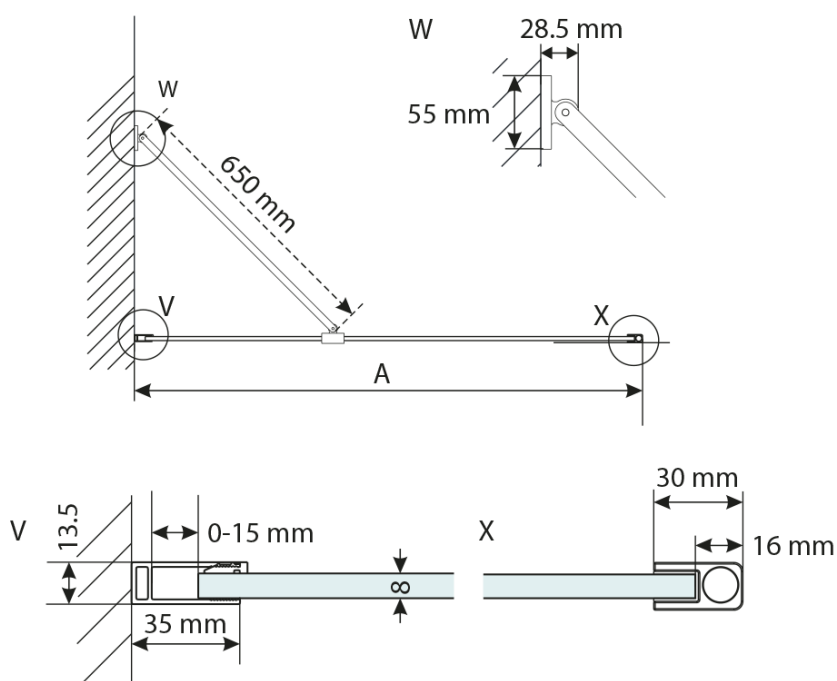

VARIO BLACK jednodílná sprchová zástěna k instalaci ke stěně, čiré sklo, 900 mm

Objednací kód: GX1290GX1014

Základní informace

Značka: Gelco
Série: VARIO

Rozměry

Šířka: 900 mm
Výška: 2000 mm

Parametry

Záruka: 3 roky
Hmotnost / ks: 39.15 kg
Balení: 2 ks
Barva profilu: Černá mat
Tvar: Jednotěnná pevná
Typ výplně: Čiré sklo
Úprava skla: Coated glass
Tloušťka skla: 8 mm
Balení neobsahuje: Vzpěra
3D model: ANO

VARIO BLACK jednodílná sprchová zástěna k instalaci ke stěně, čiré sklo, 900 mm

Technický list

MODEL	A,mm
GX1270 / GX1370 / GX1470 / GX1570	690~705
GX1280 / GX1380 / GX1480 / GX1580	790~805
GX1290 / GX1390 / GX1490 / GX1590	890~905
GX1210 / GX1310 / GX1410 / GX1510	990~1005
GX1211 / GX1311 / GX1411 / GX1511	1090~1105
GX1212 / GX1312 / GX1412 / GX1512	1190~1205
GX1213 / GX1313 / GX1413 / GX1513	1290~1305
GX1214 / GX1314 / GX1414 / GX1514	1390~1405

VARIO BLACK jednodílná sprchová zástěna k instalaci ke stěně, čiré sklo, 900 mm

MODEL	A,mm
GX1270 / GX1370 / GX1470 / GX1570	690~705
GX1280 / GX1380 / GX1480 / GX1580	790~805
GX1290 / GX1390 / GX1490 / GX1590	890~905
GX1210 / GX1310 / GX1410 / GX1510	990~1005
GX1211 / GX1311 / GX1411 / GX1511	1090~1105
GX1212 / GX1312 / GX1412 / GX1512	1190~1205
GX1213 / GX1313 / GX1413 / GX1513	1290~1305
GX1214 / GX1314 / GX1414 / GX1514	1390~1405