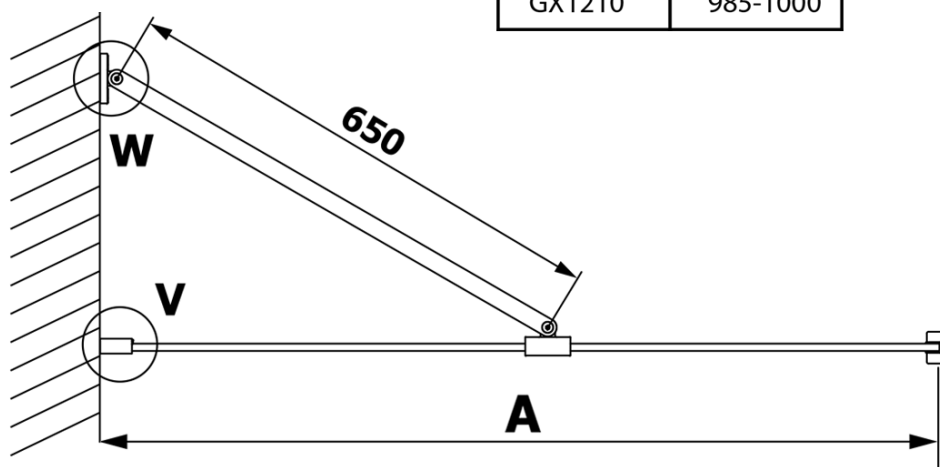

## Rozměry

Výška: 2000 mm  
Hloubka: 900 mm

## Parametry

Barva profilu: Černá mat  
Tvar: Jednotěnná pevná  
Typ výplně: Čiré sklo  
Úprava skla: Coated glass  
Tloušťka skla: 8 mm  
Hmotnost / ks: 41.0 kg  
Balení: 2 ks  
Záruka: 3 roky

**VARIO BLACK** jednodílná sprchová zástěna k instalaci ke stěně, čiré sklo, 900 mm

**Technický list**

MODEL	A
GX1270	685-700
GX1280	785-800
GX1290	885-900
GX1210	985-1000

**VARIO BLACK** jednodílná sprchová zástěna k instalaci ke stěně, čiré sklo, 900 mm

MODEL	A
GX1270	685-700
GX1280	785-800
GX1290	885-900
GX1210	985-1000
GX1211	1085-1100
GX1212	1185-1200
GX1213	1285-1300
GX1214	1385-1400