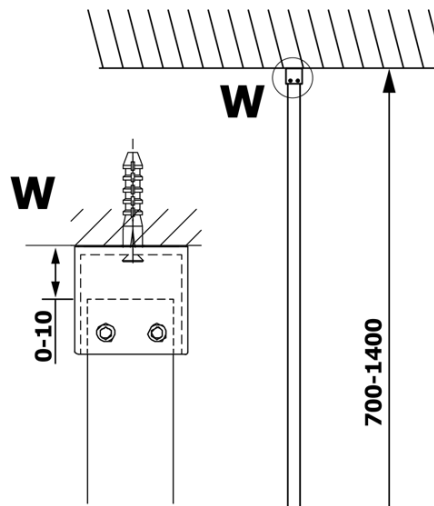

## Rozměry

Výška: 2000 mm  
Hloubka: 900 mm

## Parametry

Barva profilu: Černá mat  
Tvar: Jednotěnná pevná  
Typ výplně: Čiré sklo  
Úprava skla: Coated glass  
Tloušťka skla: 8 mm  
Hmotnost / ks: 41.0 kg  
Balení: 2 ks  
Záruka: 3 roky

**VARIO BLACK** jednodílná sprchová zástěna k instalaci ke stěně, čiré sklo, 900 mm

**Technický list**

MODEL	A
GX1270	685-700
GX1280	785-800
GX1290	885-900
GX1210	985-1000

**VARIO BLACK** jednodílná sprchová zástěna k instalaci ke stěně, čiré sklo, 900 mm

MODEL	A
GX1270	685-700
GX1280	785-800
GX1290	885-900
GX1210	985-1000
GX1211	1085-1100
GX1212	1185-1200
GX1213	1285-1300
GX1214	1385-1400