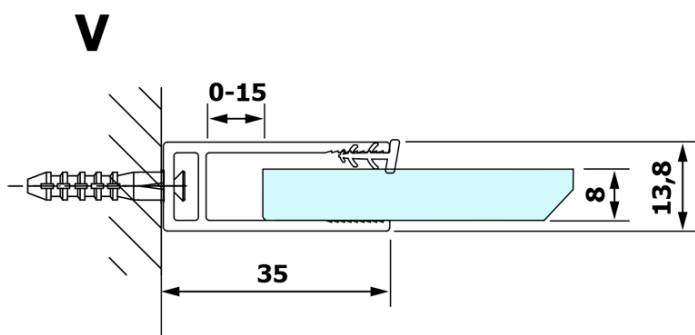

VARIO BLACK jednodílná sprchová zástěna k instalaci ke stěně, čiré sklo, 900 mm

Objednací kód: GX1290GX1014

Základní informace

Značka: Gelco
Série: VARIO

Rozměry

Výška: 2000 mm
Hloubka: 900 mm

Parametry

Barva profilu: Černá mat
Tvar: Jednostěnná pevná
Typ výplně: Čiré sklo
Úprava skla: Coated glass
Tloušťka skla: 8 mm
Hmotnost / ks: 41.0 kg
Balení: 2 ks
Záruka: 3 roky

VARIO BLACK jednodílná sprchová zástěna k instalaci ke stěně, čiré sklo, 900 mm

Technický list

MODEL	A
GX1270	685-700
GX1280	785-800
GX1290	885-900
GX1210	985-1000

VARIO BLACK jednodílná sprchová zástěna k instalaci ke stěně, čiré sklo, 900 mm

MODEL	A
GX1270	685-700
GX1280	785-800
GX1290	885-900
GX1210	985-1000
GX1211	1085-1100
GX1212	1185-1200
GX1213	1285-1300
GX1214	1385-1400