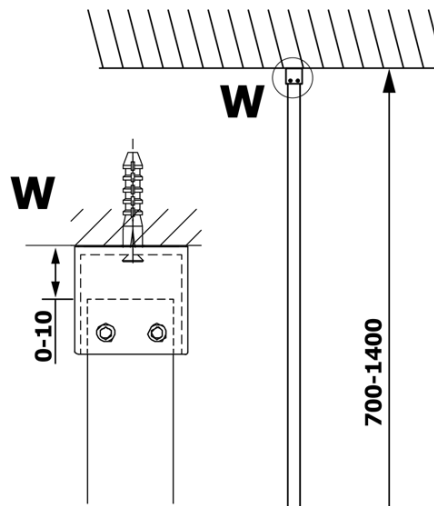

## Rozměry

Výška: 2000 mm  
Hloubka: 800 mm

## Parametry

Barva profilu: Černá mat  
Tvar: Jednotěnná pevná  
Typ výplně: Čiré sklo  
Úprava skla: Coated glass  
Tloušťka skla: 8 mm  
Hmotnost / ks: 41.0 kg  
Balení: 2 ks  
Záruka: 3 roky

**Technický list**

MODEL	A
GX1270	685-700
GX1280	785-800
GX1290	885-900
GX1210	985-1000

**VARIO BLACK** jednodílná sprchová zástěna k instalaci ke stěně, čiré sklo, 800 mm

MODEL	A
GX1270	685-700
GX1280	785-800
GX1290	885-900
GX1210	985-1000
GX1211	1085-1100
GX1212	1185-1200
GX1213	1285-1300
GX1214	1385-1400