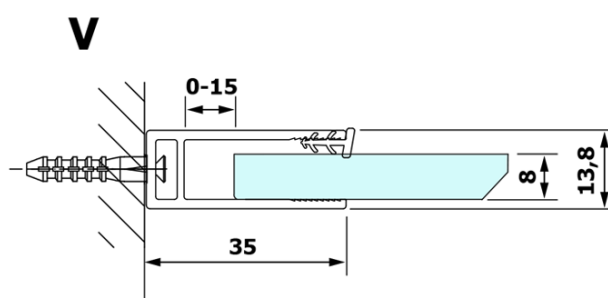

# VARIO BLACK jednodílná sprchová zástěna k instalaci ke stěně, čiré sklo, 800 mm

Objednací kód: GX1280GX1014

## Rozměry

Výška: 2000 mm  
Hloubka: 800 mm

## Parametry

Barva profilu: Černá mat  
Tvar: Jednotěnná pevná  
Typ výplně: Čiré sklo  
Úprava skla: Coated glass  
Tloušťka skla: 8 mm  
Hmotnost / ks: 41.0 kg  
Balení: 2 ks  
Záruka: 3 roky

**Technický list**

MODEL	A
GX1270	685-700
GX1280	785-800
GX1290	885-900
GX1210	985-1000

**VARIO BLACK** jednodílná sprchová zástěna k instalaci ke stěně, čiré sklo, 800 mm

MODEL	A
GX1270	685-700
GX1280	785-800
GX1290	885-900
GX1210	985-1000
GX1211	1085-1100
GX1212	1185-1200
GX1213	1285-1300
GX1214	1385-1400