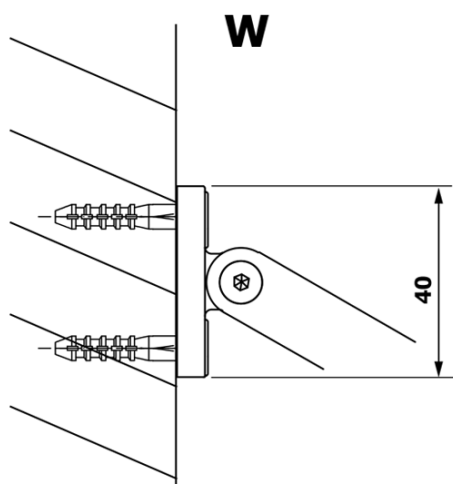

## Rozměry

Výška: 2000 mm  
Hloubka: 800 mm

## Parametry

Barva profilu: Černá mat  
Tvar: Jednotěnná pevná  
Typ výplně: Čiré sklo  
Úprava skla: Coated glass  
Tloušťka skla: 8 mm  
Hmotnost / ks: 41.0 kg  
Balení: 2 ks  
Záruka: 3 roky

**Technický list**

MODEL	A
GX1270	685-700
GX1280	785-800
GX1290	885-900
GX1210	985-1000

**VARIO BLACK** jednodílná sprchová zástěna k instalaci ke stěně, čiré sklo, 800 mm

MODEL	A
GX1270	685-700
GX1280	785-800
GX1290	885-900
GX1210	985-1000
GX1211	1085-1100
GX1212	1185-1200
GX1213	1285-1300
GX1214	1385-1400