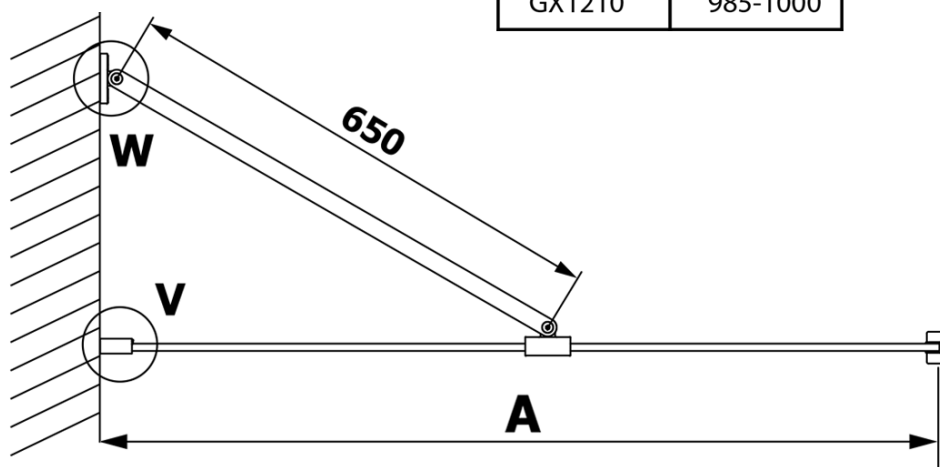

## Rozměry

Výška: 2000 mm  
Hloubka: 800 mm

## Parametry

Barva profilu: Černá mat  
Tvar: Jednotěnná pevná  
Typ výplně: Čiré sklo  
Úprava skla: Coated glass  
Tloušťka skla: 8 mm  
Hmotnost / ks: 41.0 kg  
Balení: 2 ks  
Záruka: 3 roky

**Technický list**

MODEL	A
GX1270	685-700
GX1280	785-800
GX1290	885-900
GX1210	985-1000

**VARIO BLACK** jednodílná sprchová zástěna k instalaci ke stěně, čiré sklo, 800 mm

MODEL	A
GX1270	685-700
GX1280	785-800
GX1290	885-900
GX1210	985-1000
GX1211	1085-1100
GX1212	1185-1200
GX1213	1285-1300
GX1214	1385-1400