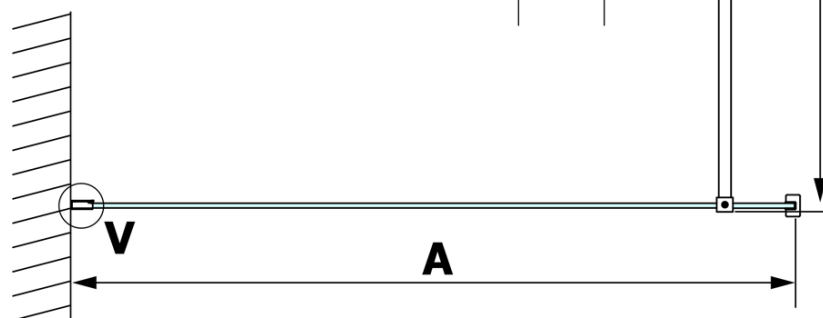

## Rozměry

Šířka: 800 mm  
Výška: 2000 mm

## Parametry

Barva profilu: Černá mat  
Tvar: Jednostěnná pevná  
Typ výplně: Čiré sklo  
Úprava skla: Coated glass  
Tloušťka skla: 8 mm  
Balení neobsahuje: Vzpěra  
Hmotnost / ks: 39.15 kg  
Balení: 2 ks  
Záruka: 3 roky

**Technický list**

MODEL	A
GX1270	685-700
GX1280	785-800
GX1290	885-900
GX1210	985-1000

**VARIO BLACK** jednodílná sprchová zástěna k instalaci ke stěně, čiré sklo, 800 mm

MODEL	A
GX1270	685-700
GX1280	785-800
GX1290	885-900
GX1210	985-1000
GX1211	1085-1100
GX1212	1185-1200
GX1213	1285-1300
GX1214	1385-1400