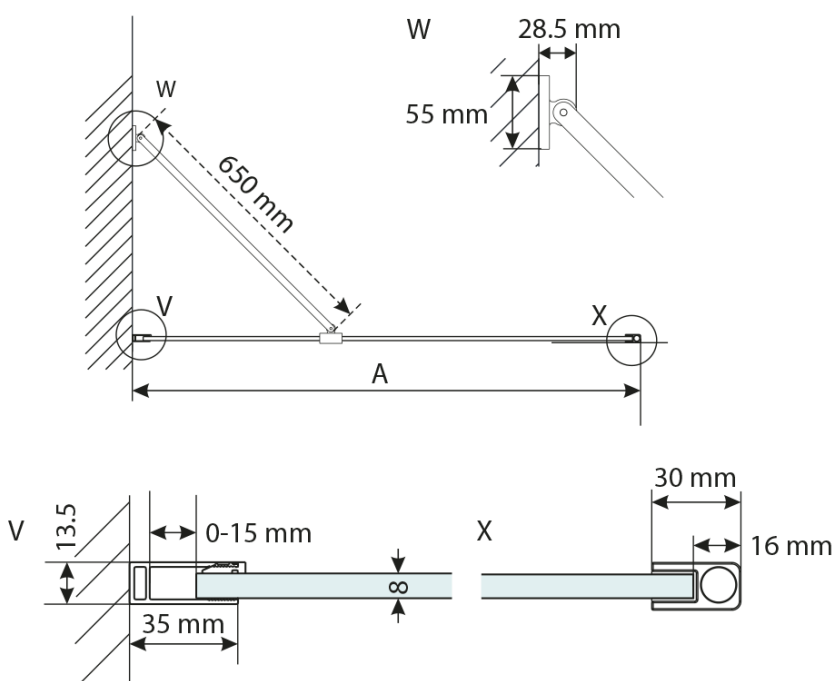

VARIO BLACK jednodílná sprchová zástěna k instalaci ke stěně, čiré sklo, 800 mm

Objednací kód: GX1280GX1014

Základní informace

Značka: Gelco
Série: VARIO

Rozměry

Šířka: 800 mm
Výška: 2000 mm

Parametry

Záruka: 3 roky
Hmotnost / ks: 39.15 kg
Balení: 2 ks
Barva profilu: Černá mat
Tvar: Jednotěnná pevná
Typ výplně: Čiré sklo
Úprava skla: Coated glass
Tloušťka skla: 8 mm
Balení neobsahuje: Vzpěra
3D model: ANO

VARIO BLACK jednodílná sprchová zástěna k instalaci ke stěně, čiré sklo, 800 mm

Technický list

MODEL	A,mm
GX1270 / GX1370 / GX1470 / GX1570	690~705
GX1280 / GX1380 / GX1480 / GX1580	790~805
GX1290 / GX1390 / GX1490 / GX1590	890~905
GX1210 / GX1310 / GX1410 / GX1510	990~1005
GX1211 / GX1311 / GX1411 / GX1511	1090~1105
GX1212 / GX1312 / GX1412 / GX1512	1190~1205
GX1213 / GX1313 / GX1413 / GX1513	1290~1305
GX1214 / GX1314 / GX1414 / GX1514	1390~1405

VARIO BLACK jednodílná sprchová zástěna k instalaci ke stěně, čiré sklo, 800 mm

MODEL	A,mm
GX1270 / GX1370 / GX1470 / GX1570	690~705
GX1280 / GX1380 / GX1480 / GX1580	790~805
GX1290 / GX1390 / GX1490 / GX1590	890~905
GX1210 / GX1310 / GX1410 / GX1510	990~1005
GX1211 / GX1311 / GX1411 / GX1511	1090~1105
GX1212 / GX1312 / GX1412 / GX1512	1190~1205
GX1213 / GX1313 / GX1413 / GX1513	1290~1305
GX1214 / GX1314 / GX1414 / GX1514	1390~1405