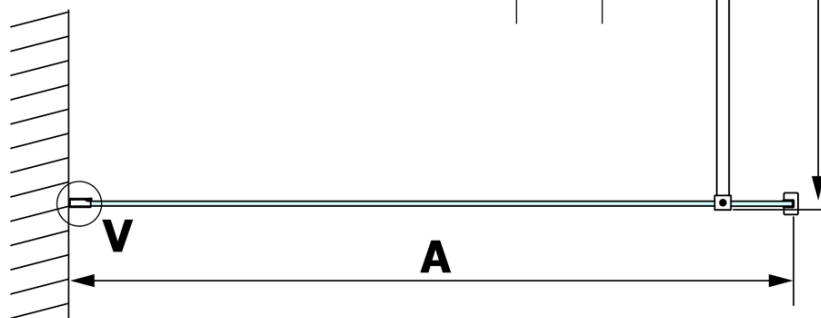

### Rozměry

Výška: 2000 mm  
Hloubka: 800 mm

### Parametry

Barva profilu: Černá mat  
Tvar: Jednotěnná pevná  
Typ výplně: Čiré sklo  
Úprava skla: Coated glass  
Tloušťka skla: 8 mm  
Hmotnost / ks: 41.0 kg  
Balení: 2 ks  
Záruka: 3 roky

**Technický list**

MODEL	A
GX1270	685-700
GX1280	785-800
GX1290	885-900
GX1210	985-1000

**VARIO BLACK** jednodílná sprchová zástěna k instalaci ke stěně, čiré sklo, 800 mm

MODEL	A
GX1270	685-700
GX1280	785-800
GX1290	885-900
GX1210	985-1000
GX1211	1085-1100
GX1212	1185-1200
GX1213	1285-1300
GX1214	1385-1400