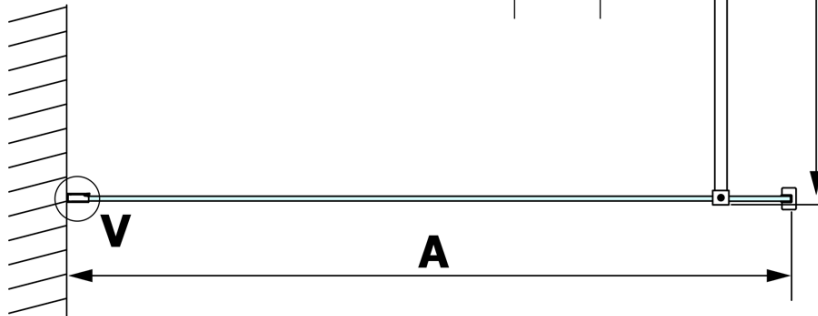

## Rozměry

Výška: 2000 mm  
Hloubka: 800 mm

## Parametry

Barva profilu: Černá mat  
Tvar: Jednotěnná pevná  
Typ výplně: Čiré sklo  
Úprava skla: Coated glass  
Tloušťka skla: 8 mm  
Hmotnost / ks: 41.0 kg  
Balení: 2 ks  
Záruka: 3 roky

**Technický list**

MODEL	A
GX1270	685-700
GX1280	785-800
GX1290	885-900
GX1210	985-1000

**VARIO BLACK** jednodílná sprchová zástěna k instalaci ke stěně, čiré sklo, 800 mm

MODEL	A
GX1270	685-700
GX1280	785-800
GX1290	885-900
GX1210	985-1000
GX1211	1085-1100
GX1212	1185-1200
GX1213	1285-1300
GX1214	1385-1400