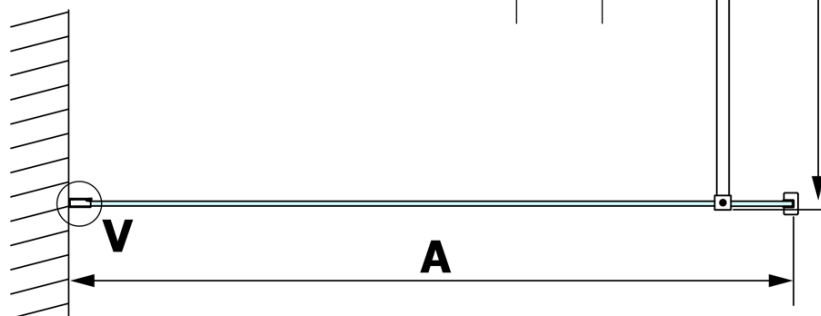

VARIO BLACK jednodílná sprchová zástěna k instalaci ke stěně, čiré sklo, 800 mm

Objednací kód: GX1280GX1014

Základní informace

Značka: Gelco
Série: VARIO

Rozměry

Výška: 2000 mm
Hloubka: 800 mm

Parametry

Barva profilu: Černá mat
Tvar: Jednotěnná pevná
Typ výplně: Čiré sklo
Úprava skla: Coated glass
Tloušťka skla: 8 mm
Hmotnost / ks: 41.0 kg
Balení: 2 ks
Záruka: 3 roky

VARIO BLACK jednodílná sprchová zástěna k instalaci ke stěně, čiré sklo, 800 mm

Technický list

MODEL	A
GX1270	685-700
GX1280	785-800
GX1290	885-900
GX1210	985-1000

VARIO BLACK jednodílná sprchová zástěna k instalaci ke stěně, čiré sklo, 800 mm

MODEL	A
GX1270	685-700
GX1280	785-800
GX1290	885-900
GX1210	985-1000
GX1211	1085-1100
GX1212	1185-1200
GX1213	1285-1300
GX1214	1385-1400