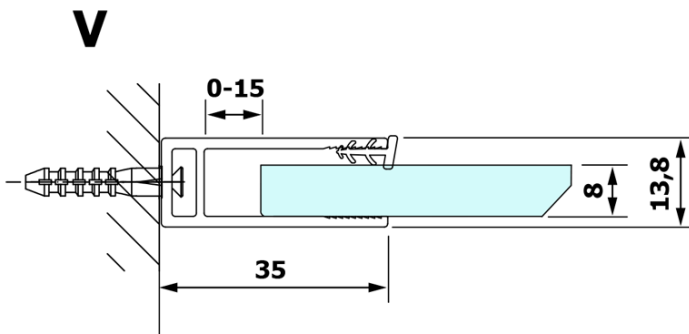

# VARIO BLACK jednodílná sprchová zástěna k instalaci ke stěně, čiré sklo, 800 mm

Objednací kód: GX1280GX1014

## Rozměry

Výška: 2000 mm  
Hloubka: 800 mm

## Parametry

Barva profilu: Černá mat  
Tvar: Jednotěnná pevná  
Typ výplně: Čiré sklo  
Úprava skla: Coated glass  
Tloušťka skla: 8 mm  
Hmotnost / ks: 41.0 kg  
Balení: 2 ks  
Záruka: 3 roky

**Technický list**

MODEL	A
GX1270	685-700
GX1280	785-800
GX1290	885-900
GX1210	985-1000

**VARIO BLACK** jednodílná sprchová zástěna k instalaci ke stěně, čiré sklo, 800 mm

MODEL	A
GX1270	685-700
GX1280	785-800
GX1290	885-900
GX1210	985-1000
GX1211	1085-1100
GX1212	1185-1200
GX1213	1285-1300
GX1214	1385-1400