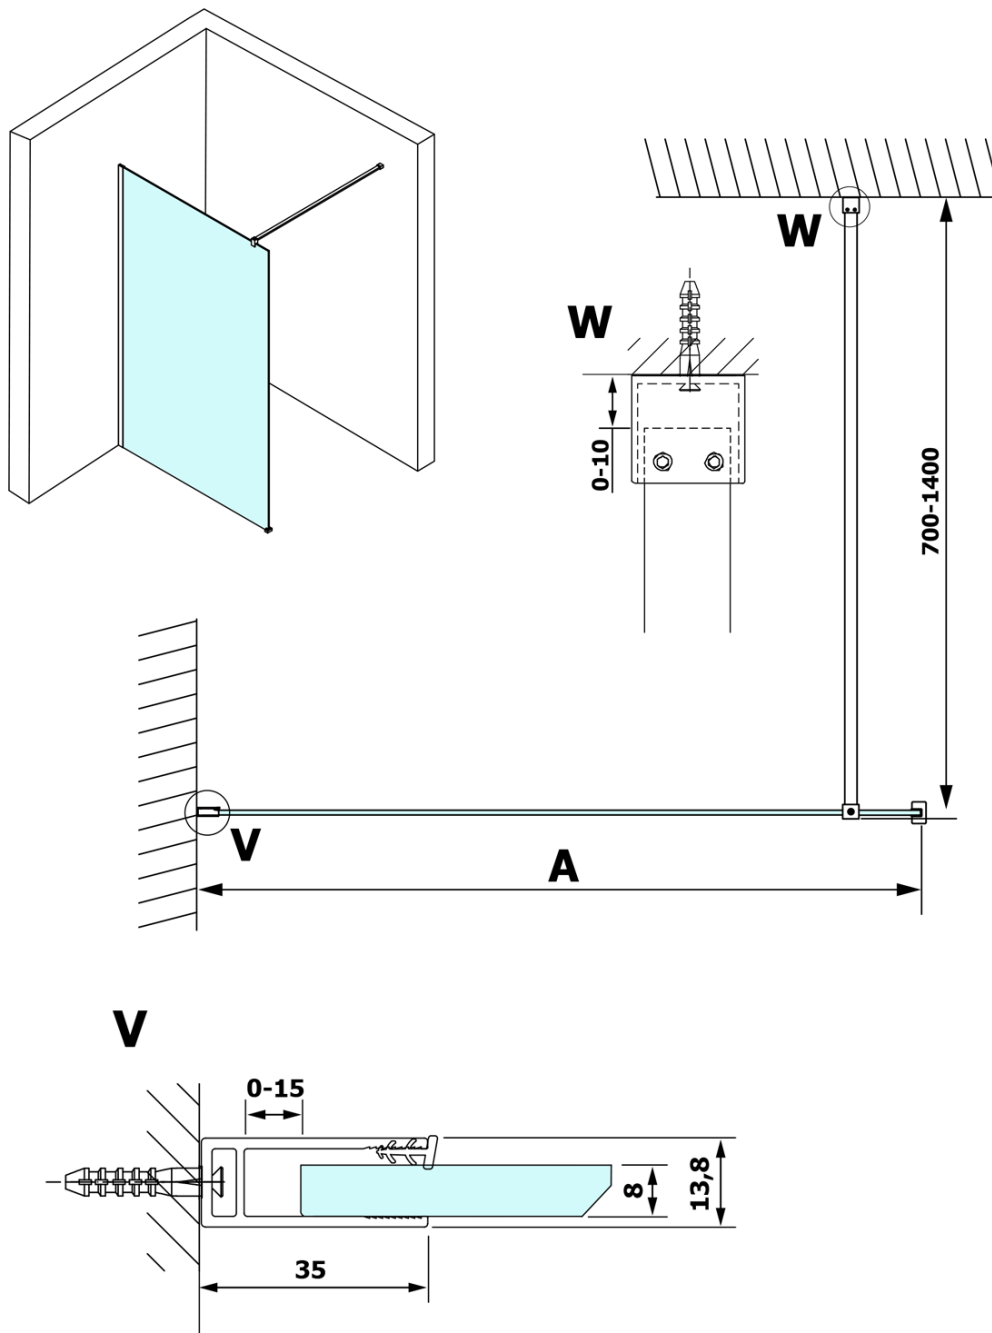

VARIO BLACK jednodílná sprchová zástěna k instalaci ke stěně, matné sklo, 1400 mm

Objednací kód: GX1414GX1014

Základní informace

Značka: Gelco
Série: VARIO

Rozměry

Výška: 2000 mm
Hloubka: 1400 mm

Parametry

Barva profilu: Černá mat
Tvar: Jednostěnná pevná
Typ výplně: Matné sklo
Úprava skla: Coated glass
Tloušťka skla: 8 mm
Hmotnost / ks: 75.0 kg
Balení: 2 ks
Záruka: 3 roky

Doporučujeme přikoupit

1 ks VARIO vzpěra 1400mm, černá (Objednací kód: GX2214)

VARIO BLACK jednodílná sprchová zástěna k instalaci ke stěně, matné sklo, 1400 mm

Technický list

MODEL	A
GX1470	685-700
GX1480	785-800
GX1490	885-900
GX1410	985-1000
GX1411	1085-1100
GX1412	1185-1200
GX1413	1285-1300
GX1414	1385-1400