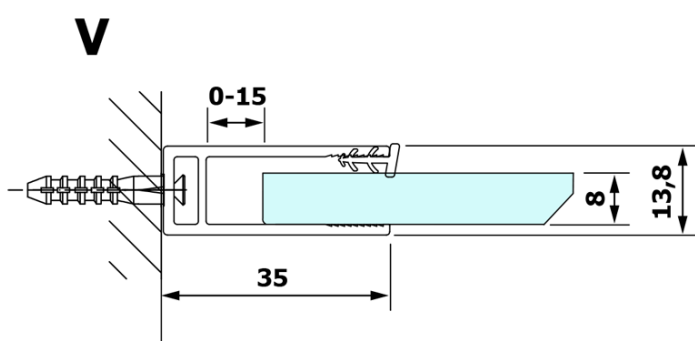

VARIO BLACK jednodílná sprchová zástěna k instalaci ke stěně, matné sklo, 1300 mm

Objednací kód: GX1413GX1014

Základní informace

Značka: Gelco
Série: VARIO

Rozměry

Výška: 2000 mm
Hloubka: 1300 mm

Parametry

Barva profilu: Černá mat
Tvar: Jednostěnná pevná
Typ výplně: Matné sklo
Úprava skla: Coated glass
Tloušťka skla: 8 mm
Hmotnost / ks: 70.0 kg
Balení: 2 ks
Záruka: 3 roky

Doporučujeme přikoupit

1 ks VARIO vzpěra 1400mm, černá (Objednací kód: GX2214)

VARIO BLACK jednodílná sprchová zástěna k instalaci ke stěně, matné sklo, 1300 mm

Technický list

MODEL	A
GX1470	685-700
GX1480	785-800
GX1490	885-900
GX1410	985-1000
GX1411	1085-1100
GX1412	1185-1200
GX1413	1285-1300
GX1414	1385-1400