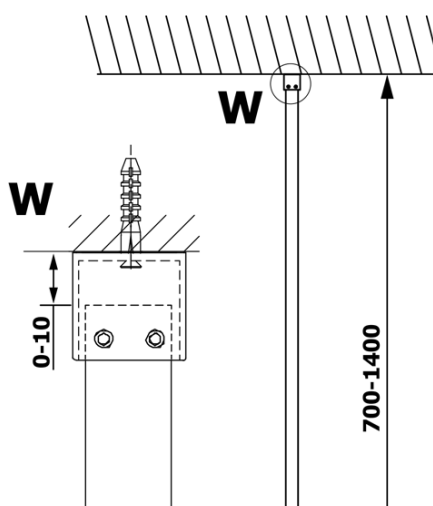

VARIO BLACK jednodílná sprchová zástěna k instalaci ke stěně, matné sklo, 1300 mm

Objednací kód: GX1413GX1014

Základní informace

Značka: Gelco
Série: VARIO

Rozměry

Výška: 2000 mm
Hloubka: 1300 mm

Parametry

Barva profilu: Černá mat
Tvar: Jednostěnná pevná
Typ výplně: Matné sklo
Úprava skla: Coated glass
Tloušťka skla: 8 mm
Hmotnost / ks: 70.0 kg
Balení: 2 ks
Záruka: 3 roky

Doporučujeme přikoupit

1 ks VARIO vzpěra 1400mm, černá (Objednací kód: GX2214)

VARIO BLACK jednodílná sprchová zástěna k instalaci ke stěně, matné sklo, 1300 mm

Technický list

MODEL	A
GX1470	685-700
GX1480	785-800
GX1490	885-900
GX1410	985-1000
GX1411	1085-1100
GX1412	1185-1200
GX1413	1285-1300
GX1414	1385-1400