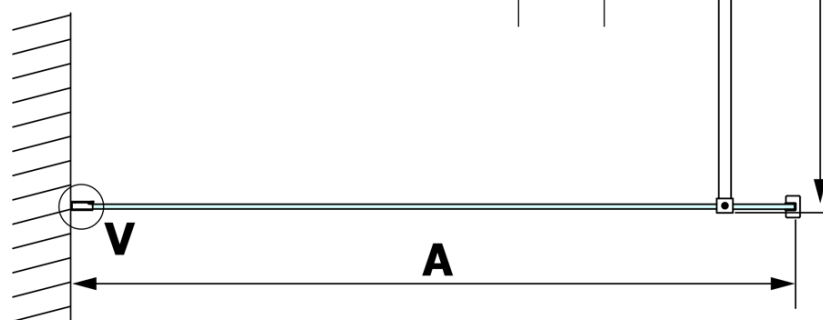

VARIO BLACK jednodílná sprchová zástěna k instalaci ke stěně, matné sklo, 1300 mm

Objednací kód: GX1413GX1014

Základní informace

Značka: Gelco
Série: VARIO

Rozměry

Výška: 2000 mm
Hloubka: 1300 mm

Parametry

Barva profilu: Černá mat
Tvar: Jednostěnná pevná
Typ výplně: Matné sklo
Úprava skla: Coated glass
Tloušťka skla: 8 mm
Hmotnost / ks: 70.0 kg
Balení: 2 ks
Záruka: 3 roky

Doporučujeme přikoupit

1 ks VARIO vzpěra 1400mm, černá (Objednací kód: GX2214)

VARIO BLACK jednodílná sprchová zástěna k instalaci ke stěně, matné sklo, 1300 mm

Technický list

MODEL	A
GX1470	685-700
GX1480	785-800
GX1490	885-900
GX1410	985-1000
GX1411	1085-1100
GX1412	1185-1200
GX1413	1285-1300
GX1414	1385-1400