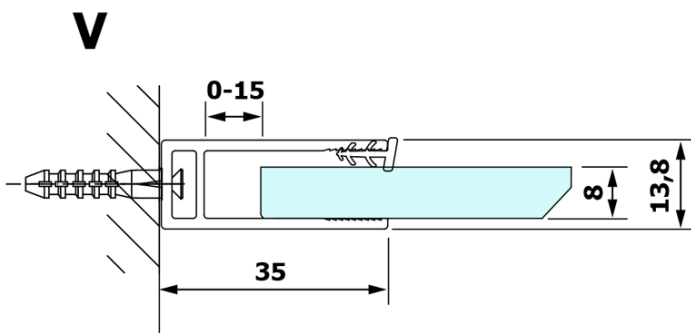

VARIO BLACK jednodílná sprchová zástěna k instalaci ke stěně, matné sklo, 1000 mm

Objednací kód: GX1410GX1014

Základní informace

Značka: Gelco
Série: VARIO

Rozměry

Výška: 2000 mm
Hloubka: 1000 mm

Parametry

Barva profilu: Černá mat
Tvar: Jednotěnná pevná
Typ výplně: Matné sklo
Úprava skla: Coated glass
Tloušťka skla: 8 mm
Hmotnost / ks: 46.0 kg
Balení: 2 ks
Záruka: 3 roky

VARIO BLACK jednodílná sprchová zástěna k instalaci ke stěně, matné sklo, 1000 mm

Technický list

MODEL	A
GX1470	685-700
GX1480	785-800
GX1490	885-900
GX1410	985-1000

VARIO BLACK jednodílná sprchová zástěna k instalaci ke stěně, matné sklo, 1000 mm

MODEL	A
GX1470	685-700
GX1480	785-800
GX1490	885-900
GX1410	985-1000
GX1411	1085-1100
GX1412	1185-1200
GX1413	1285-1300
GX1414	1385-1400