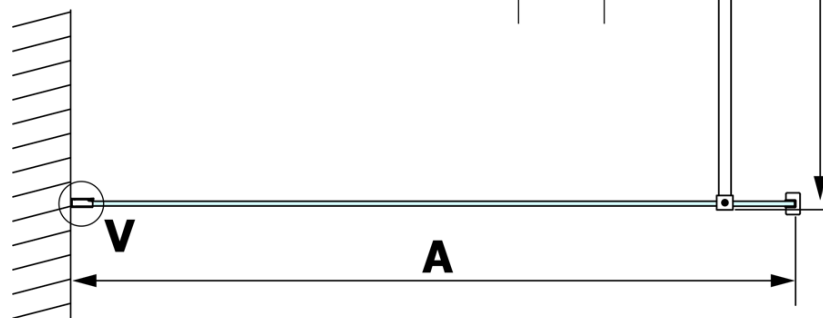

VARIO BLACK jednodílná sprchová zástěna k instalaci ke stěně, matné sklo, 1000 mm

Objednací kód: GX1410GX1014

Základní informace

Značka: Gelco
Série: VARIO

Rozměry

Výška: 2000 mm
Hloubka: 1000 mm

Parametry

Barva profilu: Černá mat
Tvar: Jednostěnná pevná
Typ výplně: Matné sklo
Úprava skla: Coated glass
Tloušťka skla: 8 mm
Hmotnost / ks: 46.0 kg
Balení: 2 ks
Záruka: 3 roky

VARIO BLACK jednodílná sprchová zástěna k instalaci ke stěně, matné sklo, 1000 mm

Technický list

| MODEL | A |
|--------|----------|
| GX1470 | 685-700 |
| GX1480 | 785-800 |
| GX1490 | 885-900 |
| GX1410 | 985-1000 |

VARIO BLACK jednodílná sprchová zástěna k instalaci ke stěně, matné sklo, 1000 mm

| MODEL | A |
|--------|-----------|
| GX1470 | 685-700 |
| GX1480 | 785-800 |
| GX1490 | 885-900 |
| GX1410 | 985-1000 |
| GX1411 | 1085-1100 |
| GX1412 | 1185-1200 |
| GX1413 | 1285-1300 |
| GX1414 | 1385-1400 |