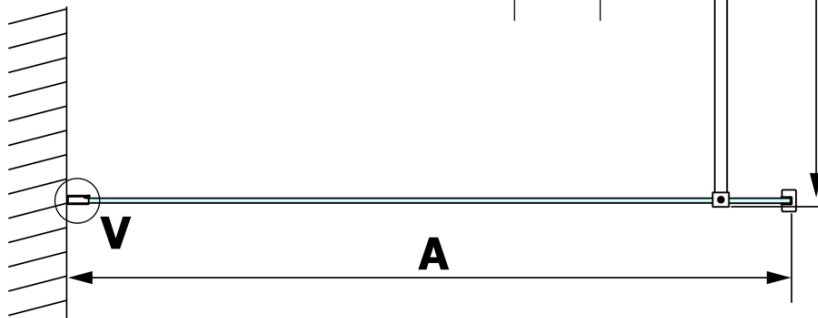

VARIO BLACK jednodílná sprchová zástěna k instalaci ke stěně, matné sklo, 1000 mm

Objednací kód: GX1410GX1014

Základní informace

Značka: Gelco
Série: VARIO

Rozměry

Výška: 2000 mm
Hloubka: 1000 mm

Parametry

Barva profilu: Černá mat
Tvar: Jednotěnná pevná
Typ výplně: Matné sklo
Úprava skla: Coated glass
Tloušťka skla: 8 mm
Hmotnost / ks: 46.0 kg
Balení: 2 ks
Záruka: 3 roky

VARIO BLACK jednodílná sprchová zástěna k instalaci ke stěně, matné sklo, 1000 mm

Technický list

MODEL	A
GX1470	685-700
GX1480	785-800
GX1490	885-900
GX1410	985-1000

VARIO BLACK jednodílná sprchová zástěna k instalaci ke stěně, matné sklo, 1000 mm

MODEL	A
GX1470	685-700
GX1480	785-800
GX1490	885-900
GX1410	985-1000
GX1411	1085-1100
GX1412	1185-1200
GX1413	1285-1300
GX1414	1385-1400