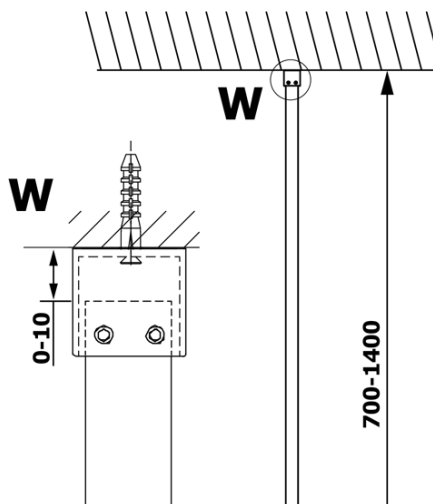

VARIO BLACK jednodílná sprchová zástěna k instalaci ke stěně, matné sklo, 1000 mm

Objednací kód: GX1410GX1014

Základní informace

Značka: Gelco
Série: VARIO

Rozměry

Výška: 2000 mm
Hloubka: 1000 mm

Parametry

Barva profilu: Černá mat
Tvar: Jednostěnná pevná
Typ výplně: Matné sklo
Úprava skla: Coated glass
Tloušťka skla: 8 mm
Hmotnost / ks: 46.0 kg
Balení: 2 ks
Záruka: 3 roky

VARIO BLACK jednodílná sprchová zástěna k instalaci ke stěně, matné sklo, 1000 mm

Technický list

| MODEL | A |
|--------|----------|
| GX1470 | 685-700 |
| GX1480 | 785-800 |
| GX1490 | 885-900 |
| GX1410 | 985-1000 |

VARIO BLACK jednodílná sprchová zástěna k instalaci ke stěně, matné sklo, 1000 mm

| MODEL | A |
|--------|-----------|
| GX1470 | 685-700 |
| GX1480 | 785-800 |
| GX1490 | 885-900 |
| GX1410 | 985-1000 |
| GX1411 | 1085-1100 |
| GX1412 | 1185-1200 |
| GX1413 | 1285-1300 |
| GX1414 | 1385-1400 |