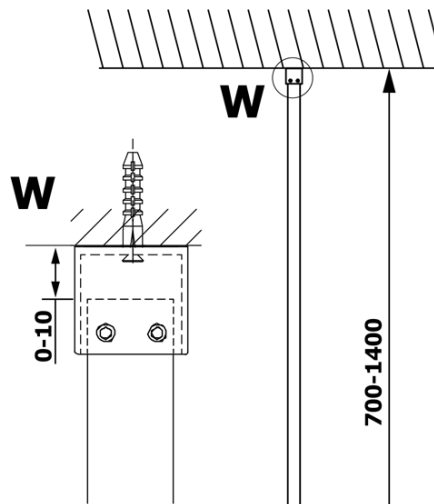

VARIO BLACK jednodílná sprchová zástěna k instalaci ke stěně, matné sklo, 1000 mm

Objednací kód: GX1410GX1014

Základní informace

Značka: Gelco
Série: VARIO

Rozměry

Výška: 2000 mm
Hloubka: 1000 mm

Parametry

Barva profilu: Černá mat
Tvar: Jednotěnná pevná
Typ výplně: Matné sklo
Úprava skla: Coated glass
Tloušťka skla: 8 mm
Hmotnost / ks: 46.0 kg
Balení: 2 ks
Záruka: 3 roky

VARIO BLACK jednodílná sprchová zástěna k instalaci ke stěně, matné sklo, 1000 mm

Technický list

MODEL	A
GX1470	685-700
GX1480	785-800
GX1490	885-900
GX1410	985-1000

VARIO BLACK jednodílná sprchová zástěna k instalaci ke stěně, matné sklo, 1000 mm

MODEL	A
GX1470	685-700
GX1480	785-800
GX1490	885-900
GX1410	985-1000
GX1411	1085-1100
GX1412	1185-1200
GX1413	1285-1300
GX1414	1385-1400