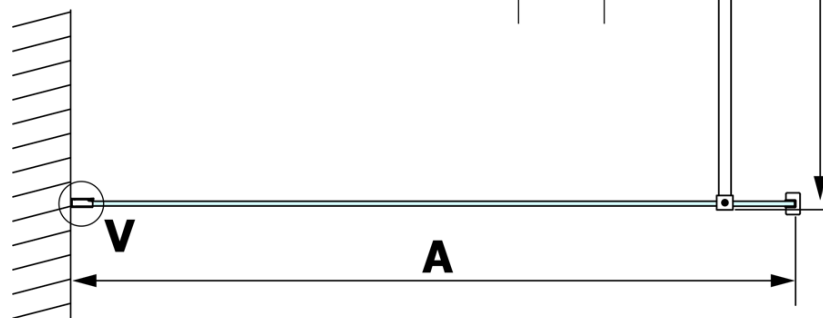

## Rozměry

Výška: 2000 mm  
Hloubka: 900 mm

## Parametry

Barva profilu: Černá mat  
Tvar: Jednotěnná pevná  
Typ výplně: Matné sklo  
Úprava skla: Coated glass  
Tloušťka skla: 8 mm  
Hmotnost / ks: 44.0 kg  
Balení: 2 ks  
Záruka: 3 roky

**VARIO BLACK** jednodílná sprchová zástěna k instalaci ke stěně, matné sklo, 900 mm

**Technický list**

MODEL	A
GX1470	685-700
GX1480	785-800
GX1490	885-900
GX1410	985-1000

**VARIO BLACK** jednodílná sprchová zástěna k instalaci ke stěně, matné sklo, 900 mm

MODEL	A
GX1470	685-700
GX1480	785-800
GX1490	885-900
GX1410	985-1000
GX1411	1085-1100
GX1412	1185-1200
GX1413	1285-1300
GX1414	1385-1400