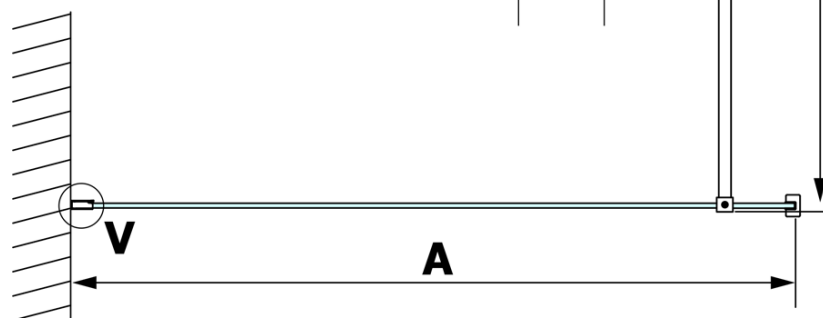

## Rozměry

Výška: 2000 mm  
Hloubka: 900 mm

## Parametry

Barva profilu: Černá mat  
Tvar: Jednostěnná pevná  
Typ výplně: Matné sklo  
Úprava skla: Coated glass  
Tloušťka skla: 8 mm  
Hmotnost / ks: 44.0 kg  
Balení: 2 ks  
Záruka: 3 roky

**VARIO BLACK** jednodílná sprchová zástěna k instalaci ke stěně, matné sklo, 900 mm

**Technický list**

MODEL	A
GX1470	685-700
GX1480	785-800
GX1490	885-900
GX1410	985-1000

**VARIO BLACK** jednodílná sprchová zástěna k instalaci ke stěně, matné sklo, 900 mm

MODEL	A
GX1470	685-700
GX1480	785-800
GX1490	885-900
GX1410	985-1000
GX1411	1085-1100
GX1412	1185-1200
GX1413	1285-1300
GX1414	1385-1400