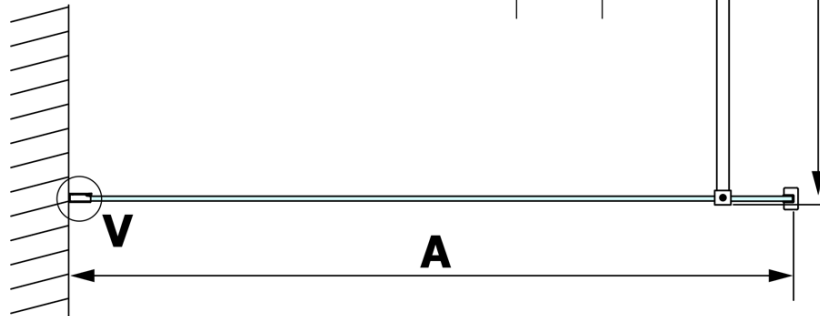

VARIO BLACK jednodílná sprchová zástěna k instalaci ke stěně, matné sklo, 900 mm

Objednací kód: GX1490GX1014

Základní informace

Značka: Gelco
Série: VARIO

Rozměry

Výška: 2000 mm
Hloubka: 900 mm

Parametry

Barva profilu: Černá mat
Tvar: Jednostěnná pevná
Typ výplně: Matné sklo
Úprava skla: Coated glass
Tloušťka skla: 8 mm
Hmotnost / ks: 44.0 kg
Balení: 2 ks
Záruka: 3 roky

VARIO BLACK jednodílná sprchová zástěna k instalaci ke stěně, matné sklo, 900 mm

Technický list

MODEL	A
GX1470	685-700
GX1480	785-800
GX1490	885-900
GX1410	985-1000

VARIO BLACK jednodílná sprchová zástěna k instalaci ke stěně, matné sklo, 900 mm

MODEL	A
GX1470	685-700
GX1480	785-800
GX1490	885-900
GX1410	985-1000
GX1411	1085-1100
GX1412	1185-1200
GX1413	1285-1300
GX1414	1385-1400