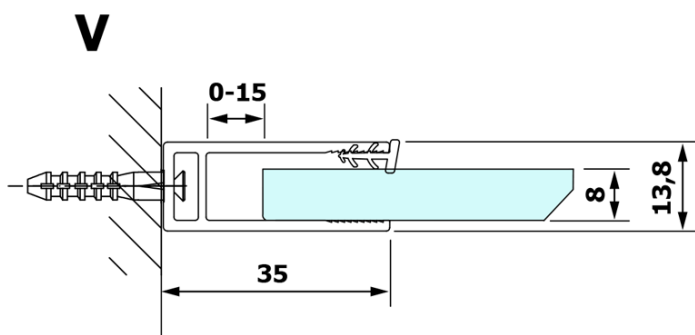

# VARIO BLACK jednodílná sprchová zástěna k instalaci ke stěně, matné sklo, 900 mm

Objednací kód: GX1490GX1014

## Rozměry

Výška: 2000 mm  
Hloubka: 900 mm

## Parametry

Barva profilu: Černá mat  
Tvar: Jednotěnná pevná  
Typ výplně: Matné sklo  
Úprava skla: Coated glass  
Tloušťka skla: 8 mm  
Hmotnost / ks: 44.0 kg  
Balení: 2 ks  
Záruka: 3 roky

**VARIO BLACK** jednodílná sprchová zástěna k instalaci ke stěně, matné sklo, 900 mm

**Technický list**

MODEL	A
GX1470	685-700
GX1480	785-800
GX1490	885-900
GX1410	985-1000

**VARIO BLACK** jednodílná sprchová zástěna k instalaci ke stěně, matné sklo, 900 mm

MODEL	A
GX1470	685-700
GX1480	785-800
GX1490	885-900
GX1410	985-1000
GX1411	1085-1100
GX1412	1185-1200
GX1413	1285-1300
GX1414	1385-1400