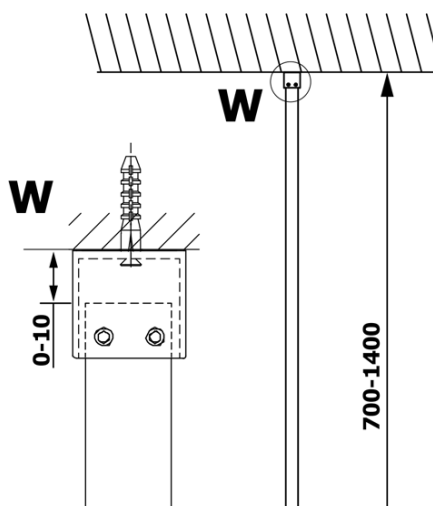

## Rozměry

Výška: 2000 mm  
Hloubka: 900 mm

## Parametry

Barva profilu: Černá mat  
Tvar: Jednostěnná pevná  
Typ výplně: Matné sklo  
Úprava skla: Coated glass  
Tloušťka skla: 8 mm  
Hmotnost / ks: 44.0 kg  
Balení: 2 ks  
Záruka: 3 roky

**VARIO BLACK** jednodílná sprchová zástěna k instalaci ke stěně, matné sklo, 900 mm

**Technický list**

MODEL	A
GX1470	685-700
GX1480	785-800
GX1490	885-900
GX1410	985-1000

**VARIO BLACK** jednodílná sprchová zástěna k instalaci ke stěně, matné sklo, 900 mm

MODEL	A
GX1470	685-700
GX1480	785-800
GX1490	885-900
GX1410	985-1000
GX1411	1085-1100
GX1412	1185-1200
GX1413	1285-1300
GX1414	1385-1400