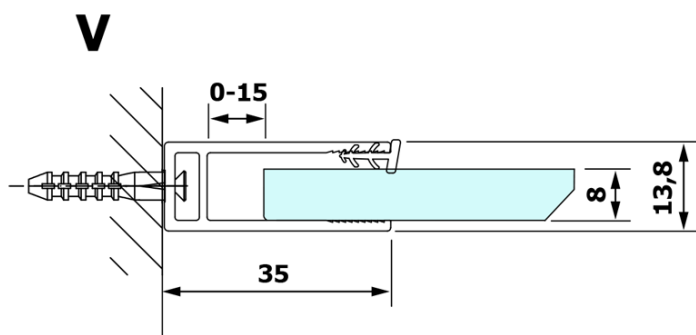

# VARIO BLACK jednodílná sprchová zástěna k instalaci ke stěně, matné sklo, 900 mm

Objednací kód: GX1490GX1014

## Rozměry

Výška: 2000 mm  
Hloubka: 900 mm

## Parametry

Barva profilu: Černá mat  
Tvar: Jednostěnná pevná  
Typ výplně: Matné sklo  
Úprava skla: Coated glass  
Tloušťka skla: 8 mm  
Hmotnost / ks: 44.0 kg  
Balení: 2 ks  
Záruka: 3 roky

**VARIO BLACK** jednodílná sprchová zástěna k instalaci ke stěně, matné sklo, 900 mm

**Technický list**

MODEL	A
GX1470	685-700
GX1480	785-800
GX1490	885-900
GX1410	985-1000

**VARIO BLACK** jednodílná sprchová zástěna k instalaci ke stěně, matné sklo, 900 mm

MODEL	A
GX1470	685-700
GX1480	785-800
GX1490	885-900
GX1410	985-1000
GX1411	1085-1100
GX1412	1185-1200
GX1413	1285-1300
GX1414	1385-1400