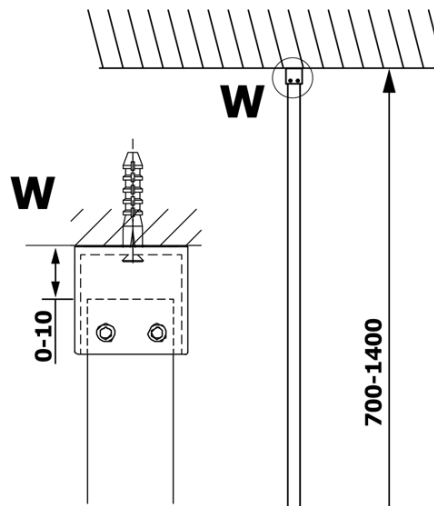

VARIO BLACK jednodílná sprchová zástěna k instalaci ke stěně, matné sklo, 900 mm

Objednací kód: GX1490GX1014

Základní informace

Značka: Gelco
Série: VARIO

Rozměry

Výška: 2000 mm
Hloubka: 900 mm

Parametry

Barva profilu: Černá mat
Tvar: Jednostěnná pevná
Typ výplně: Matné sklo
Úprava skla: Coated glass
Tloušťka skla: 8 mm
Hmotnost / ks: 44.0 kg
Balení: 2 ks
Záruka: 3 roky

VARIO BLACK jednodílná sprchová zástěna k instalaci ke stěně, matné sklo, 900 mm

Technický list

MODEL	A
GX1470	685-700
GX1480	785-800
GX1490	885-900
GX1410	985-1000

VARIO BLACK jednodílná sprchová zástěna k instalaci ke stěně, matné sklo, 900 mm

MODEL	A
GX1470	685-700
GX1480	785-800
GX1490	885-900
GX1410	985-1000
GX1411	1085-1100
GX1412	1185-1200
GX1413	1285-1300
GX1414	1385-1400