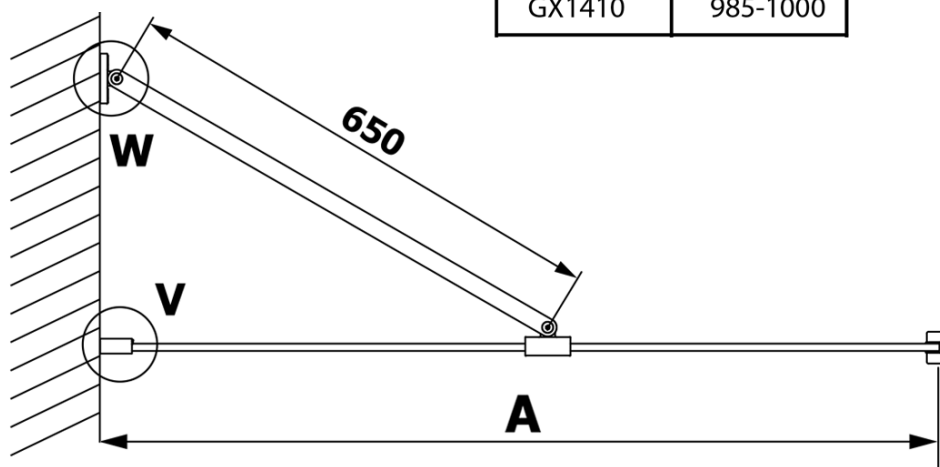

## Rozměry

Výška: 2000 mm  
Hloubka: 900 mm

## Parametry

Barva profilu: Černá mat  
Tvar: Jednotěnná pevná  
Typ výplně: Matné sklo  
Úprava skla: Coated glass  
Tloušťka skla: 8 mm  
Hmotnost / ks: 44.0 kg  
Balení: 2 ks  
Záruka: 3 roky

**VARIO BLACK** jednodílná sprchová zástěna k instalaci ke stěně, matné sklo, 900 mm

**Technický list**

MODEL	A
GX1470	685-700
GX1480	785-800
GX1490	885-900
GX1410	985-1000

**VARIO BLACK** jednodílná sprchová zástěna k instalaci ke stěně, matné sklo, 900 mm

MODEL	A
GX1470	685-700
GX1480	785-800
GX1490	885-900
GX1410	985-1000
GX1411	1085-1100
GX1412	1185-1200
GX1413	1285-1300
GX1414	1385-1400