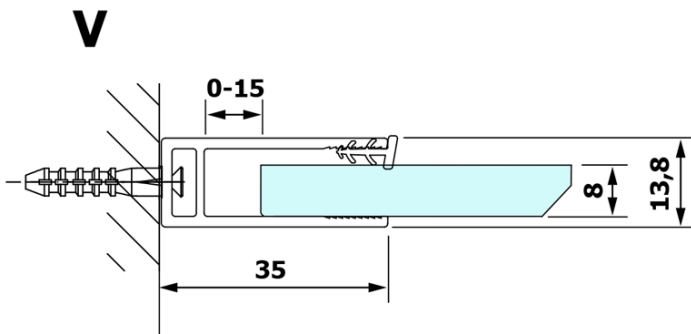

VARIO BLACK jednodílná sprchová zástěna k instalaci ke stěně, matné sklo, 900 mm

Objednací kód: GX1490GX1014

Základní informace

Značka: Gelco
Série: VARIO

Rozměry

Výška: 2000 mm
Hloubka: 900 mm

Parametry

Barva profilu: Černá mat
Tvar: Jednostěnná pevná
Typ výplně: Matné sklo
Úprava skla: Coated glass
Tloušťka skla: 8 mm
Hmotnost / ks: 44.0 kg
Balení: 2 ks
Záruka: 3 roky

VARIO BLACK jednodílná sprchová zástěna k instalaci ke stěně, matné sklo, 900 mm

Technický list

MODEL	A
GX1470	685-700
GX1480	785-800
GX1490	885-900
GX1410	985-1000

VARIO BLACK jednodílná sprchová zástěna k instalaci ke stěně, matné sklo, 900 mm

MODEL	A
GX1470	685-700
GX1480	785-800
GX1490	885-900
GX1410	985-1000
GX1411	1085-1100
GX1412	1185-1200
GX1413	1285-1300
GX1414	1385-1400