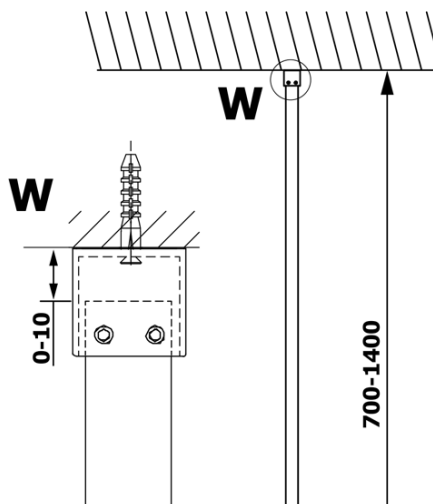

## Rozměry

Výška: 2000 mm  
Hloubka: 900 mm

## Parametry

Barva profilu: Černá mat  
Tvar: Jednotěnná pevná  
Typ výplně: Matné sklo  
Úprava skla: Coated glass  
Tloušťka skla: 8 mm  
Hmotnost / ks: 44.0 kg  
Balení: 2 ks  
Záruka: 3 roky

**VARIO BLACK** jednodílná sprchová zástěna k instalaci ke stěně, matné sklo, 900 mm

**Technický list**

MODEL	A
GX1470	685-700
GX1480	785-800
GX1490	885-900
GX1410	985-1000

**VARIO BLACK** jednodílná sprchová zástěna k instalaci ke stěně, matné sklo, 900 mm

MODEL	A
GX1470	685-700
GX1480	785-800
GX1490	885-900
GX1410	985-1000
GX1411	1085-1100
GX1412	1185-1200
GX1413	1285-1300
GX1414	1385-1400