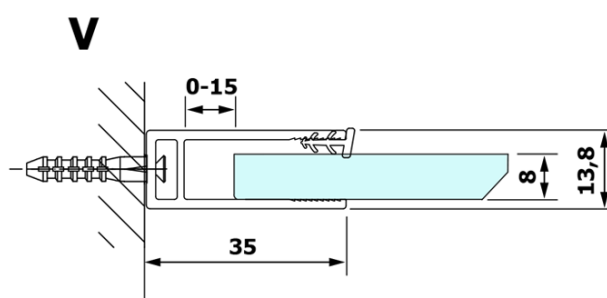

## Rozměry

Výška: 2000 mm  
Hloubka: 900 mm

## Parametry

Barva profilu: Černá mat  
Tvar: Jednotěnná pevná  
Typ výplně: Matné sklo  
Úprava skla: Coated glass  
Tloušťka skla: 8 mm  
Hmotnost / ks: 44.0 kg  
Balení: 2 ks  
Záruka: 3 roky

**VARIO BLACK** jednodílná sprchová zástěna k instalaci ke stěně, matné sklo, 900 mm

**Technický list**

MODEL	A
GX1470	685-700
GX1480	785-800
GX1490	885-900
GX1410	985-1000

**VARIO BLACK** jednodílná sprchová zástěna k instalaci ke stěně, matné sklo, 900 mm

MODEL	A
GX1470	685-700
GX1480	785-800
GX1490	885-900
GX1410	985-1000
GX1411	1085-1100
GX1412	1185-1200
GX1413	1285-1300
GX1414	1385-1400