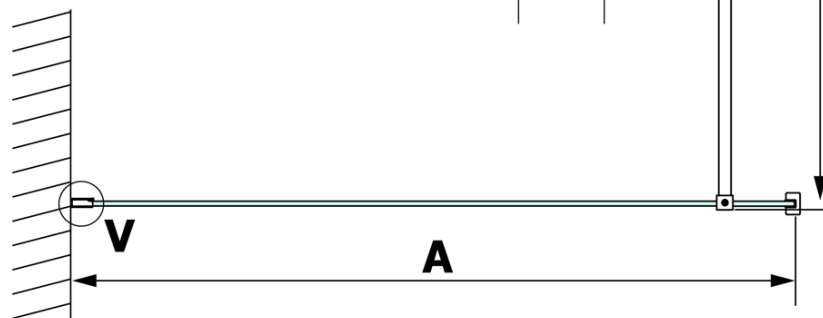

VARIO BLACK jednodílná sprchová zástěna k instalaci ke stěně, matné sklo, 700 mm

Objednací kód: GX1470GX1014

Základní informace

Značka: Gelco
Série: VARIO

Rozměry

Výška: 2000 mm
Hloubka: 700 mm

Parametry

Barva profilu: Černá mat
Tvar: Jednostěnná pevná
Typ výplně: Matné sklo
Úprava skla: Coated glass
Tloušťka skla: 8 mm
Hmotnost / ks: 31.0 kg
Balení: 2 ks
Záruka: 3 roky

VARIO BLACK jednodílná sprchová zástěna k instalaci ke stěně, matné sklo, 700 mm

Technický list

MODEL	A
GX1470	685-700
GX1480	785-800
GX1490	885-900
GX1410	985-1000

VARIO BLACK jednodílná sprchová zástěna k instalaci ke stěně, matné sklo, 700 mm

MODEL	A
GX1470	685-700
GX1480	785-800
GX1490	885-900
GX1410	985-1000
GX1411	1085-1100
GX1412	1185-1200
GX1413	1285-1300
GX1414	1385-1400