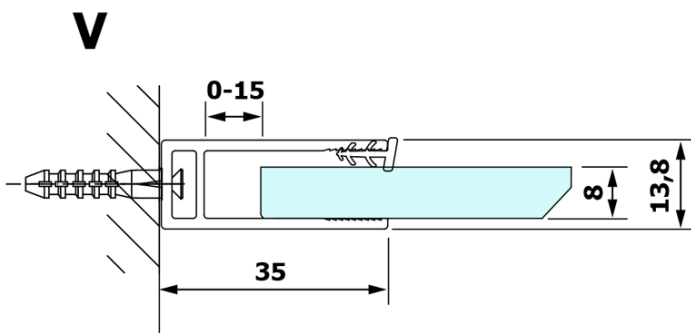

VARIO BLACK jednodílná sprchová zástěna k instalaci ke stěně, matné sklo, 700 mm

Objednací kód: GX1470GX1014

Základní informace

Značka: Gelco
Série: VARIO

Rozměry

Výška: 2000 mm
Hloubka: 700 mm

Parametry

Barva profilu: Černá mat
Tvar: Jednostěnná pevná
Typ výplně: Matné sklo
Úprava skla: Coated glass
Tloušťka skla: 8 mm
Hmotnost / ks: 31.0 kg
Balení: 2 ks
Záruka: 3 roky

VARIO BLACK jednodílná sprchová zástěna k instalaci ke stěně, matné sklo, 700 mm

Technický list

MODEL	A
GX1470	685-700
GX1480	785-800
GX1490	885-900
GX1410	985-1000

VARIO BLACK jednodílná sprchová zástěna k instalaci ke stěně, matné sklo, 700 mm

MODEL	A
GX1470	685-700
GX1480	785-800
GX1490	885-900
GX1410	985-1000
GX1411	1085-1100
GX1412	1185-1200
GX1413	1285-1300
GX1414	1385-1400