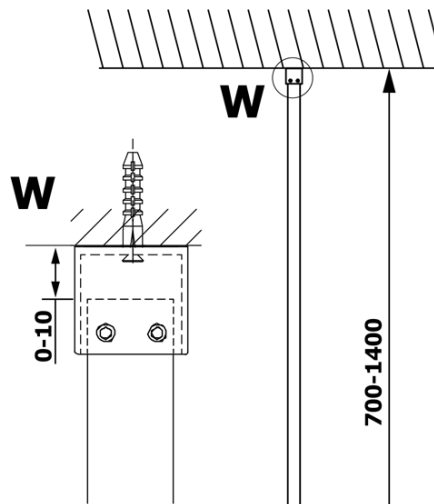

VARIO BLACK jednodílná sprchová zástěna k instalaci ke stěně, matné sklo, 700 mm

Objednací kód: GX1470GX1014

Základní informace

Značka: Gelco
Série: VARIO

Rozměry

Výška: 2000 mm
Hloubka: 700 mm

Parametry

Barva profilu: Černá mat
Tvar: Jednostěnná pevná
Typ výplně: Matné sklo
Úprava skla: Coated glass
Tloušťka skla: 8 mm
Hmotnost / ks: 31.0 kg
Balení: 2 ks
Záruka: 3 roky

VARIO BLACK jednodílná sprchová zástěna k instalaci ke stěně, matné sklo, 700 mm

Technický list

MODEL	A
GX1470	685-700
GX1480	785-800
GX1490	885-900
GX1410	985-1000

VARIO BLACK jednodílná sprchová zástěna k instalaci ke stěně, matné sklo, 700 mm

MODEL	A
GX1470	685-700
GX1480	785-800
GX1490	885-900
GX1410	985-1000
GX1411	1085-1100
GX1412	1185-1200
GX1413	1285-1300
GX1414	1385-1400