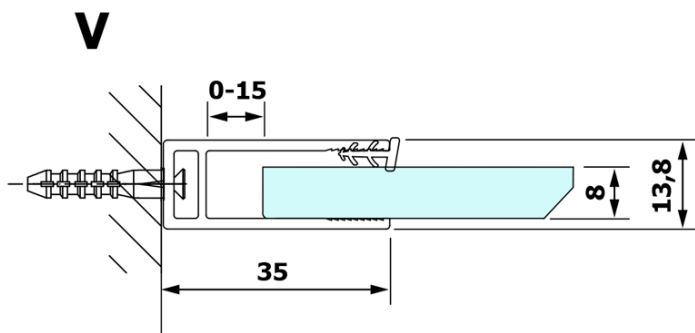

VARIO BLACK jednodílná sprchová zástěna k instalaci ke stěně, matné sklo, 700 mm

Objednací kód: GX1470GX1014

Základní informace

Značka: Gelco
Série: VARIO

Rozměry

Výška: 2000 mm
Hloubka: 700 mm

Parametry

Barva profilu: Černá mat
Tvar: Jednotěnná pevná
Typ výplně: Matné sklo
Úprava skla: Coated glass
Tloušťka skla: 8 mm
Hmotnost / ks: 31.0 kg
Balení: 2 ks
Záruka: 3 roky

VARIO BLACK jednodílná sprchová zástěna k instalaci ke stěně, matné sklo, 700 mm

Technický list

MODEL	A
GX1470	685-700
GX1480	785-800
GX1490	885-900
GX1410	985-1000

VARIO BLACK jednodílná sprchová zástěna k instalaci ke stěně, matné sklo, 700 mm

MODEL	A
GX1470	685-700
GX1480	785-800
GX1490	885-900
GX1410	985-1000
GX1411	1085-1100
GX1412	1185-1200
GX1413	1285-1300
GX1414	1385-1400