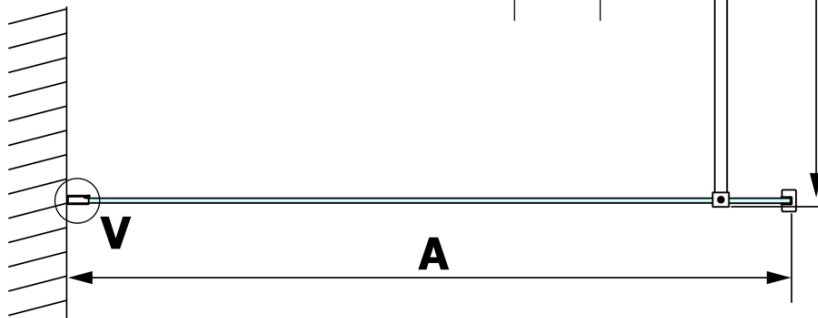

VARIO BLACK jednodílná sprchová zástěna k instalaci ke stěně, matné sklo, 700 mm

Objednací kód: GX1470GX1014

Základní informace

Značka: Gelco
Série: VARIO

Rozměry

Výška: 2000 mm
Hloubka: 700 mm

Parametry

Barva profilu: Černá mat
Tvar: Jednostěnná pevná
Typ výplně: Matné sklo
Úprava skla: Coated glass
Tloušťka skla: 8 mm
Hmotnost / ks: 31.0 kg
Balení: 2 ks
Záruka: 3 roky

VARIO BLACK jednodílná sprchová zástěna k instalaci ke stěně, matné sklo, 700 mm

Technický list

MODEL	A
GX1470	685-700
GX1480	785-800
GX1490	885-900
GX1410	985-1000

VARIO BLACK jednodílná sprchová zástěna k instalaci ke stěně, matné sklo, 700 mm

MODEL	A
GX1470	685-700
GX1480	785-800
GX1490	885-900
GX1410	985-1000
GX1411	1085-1100
GX1412	1185-1200
GX1413	1285-1300
GX1414	1385-1400