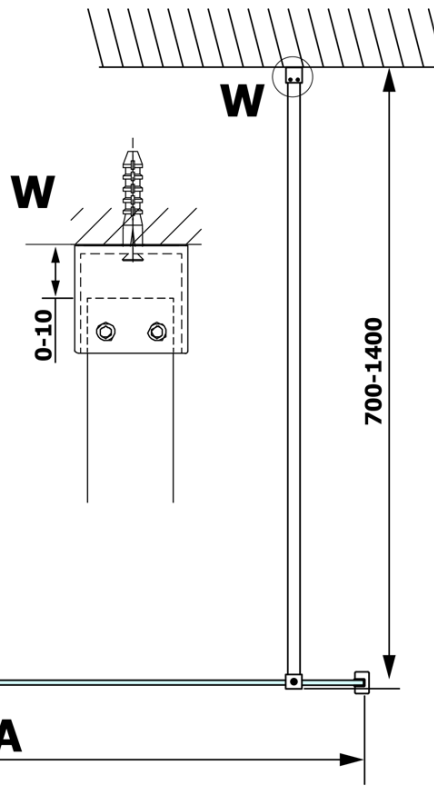

### Rozměry

Výška: 2000 mm  
Hloubka: 1200 mm

### Parametry

Barva profilu: Černá mat  
Tvar: Jednostěnná pevná  
Typ výplně: Kouřové sklo  
Úprava skla: Coated glass  
Tloušťka skla: 8 mm  
Hmotnost / ks: 65.0 kg  
Balení: 2 ks  
Záruka: 3 roky

### Doporučujeme přikoupit

1 ks VARIO vzpěra 1400mm, černá (Objednací kód: GX2214)

**VARIO BLACK** jednodílná sprchová zástěna k instalaci ke stěně, kouřové sklo, 1200 mm

**Technický list**

MODEL	A
GX1370	685-700
GX1380	785-800
GX1390	885-900
GX1310	985-1000
GX1311	1085-1100
GX1312	1185-1200
GX1313	1285-1300
GX1314	1385-1400