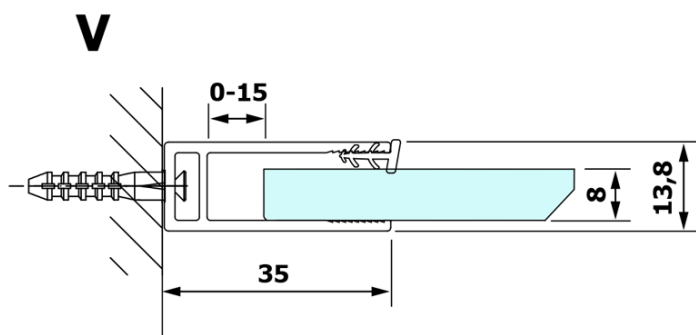

VARIO BLACK jednodílná sprchová zástěna k instalaci ke stěně, kouřové sklo, 1000 mm

Objednací kód: GX1310GX1014

Základní informace

Značka: Gelco
Série: VARIO

Rozměry

Výška: 2000 mm
Hloubka: 1000 mm

Parametry

Barva profilu: Černá mat
Tvar: Jednotěnná pevná
Typ výplně: Kouřové sklo
Úprava skla: Coated glass
Tloušťka skla: 8 mm
Hmotnost / ks: 46.0 kg
Balení: 2 ks
Záruka: 3 roky

VARIO BLACK jednodílná sprchová zástěna k instalaci ke stěně, kouřové sklo, 1000 mm

Technický list

MODEL	A
GX1370	685-700
GX1380	785-800
GX1390	885-900
GX1310	985-1000

VARIO BLACK jednodílná sprchová zástěna k instalaci ke stěně, kouřové sklo, 1000 mm

MODEL	A
GX1370	685-700
GX1380	785-800
GX1390	885-900
GX1310	985-1000
GX1311	1085-1100
GX1312	1185-1200
GX1313	1285-1300
GX1314	1385-1400