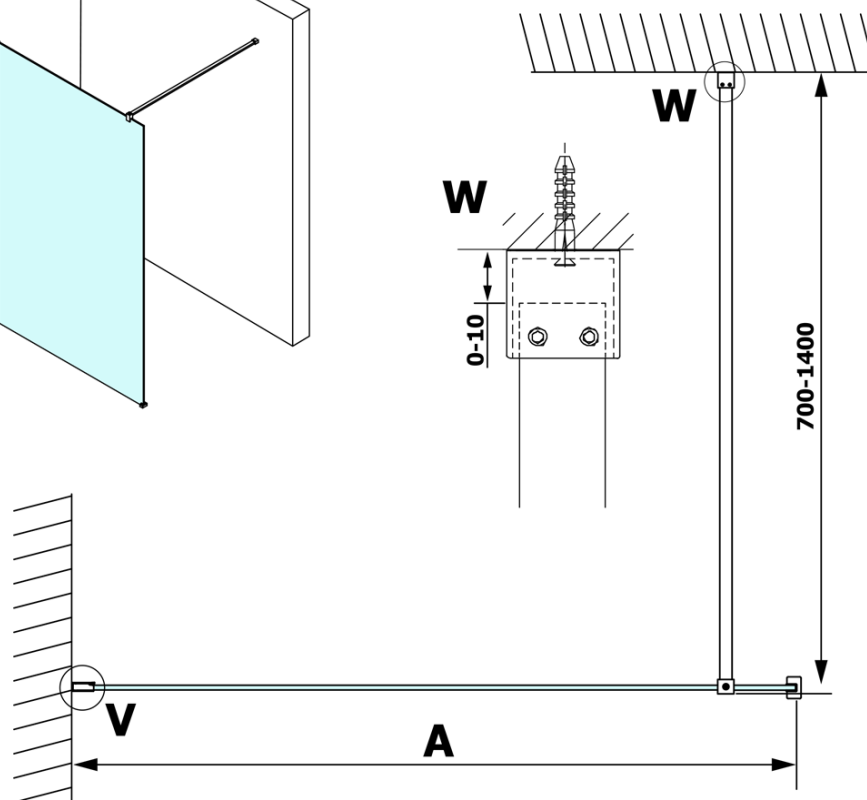

VARIO BLACK jednodílná sprchová zástěna k instalaci ke stěně, kouřové sklo, 1000 mm

Objednací kód: GX1310GX1014

Základní informace

Značka: Gelco
Série: VARIO

Rozměry

Výška: 2000 mm
Hloubka: 1000 mm

Parametry

Barva profilu: Černá mat
Tvar: Jednotěnná pevná
Typ výplně: Kouřové sklo
Úprava skla: Coated glass
Tloušťka skla: 8 mm
Hmotnost / ks: 46.0 kg
Balení: 2 ks
Záruka: 3 roky

VARIO BLACK jednodílná sprchová zástěna k instalaci ke stěně, kouřové sklo, 1000 mm

Technický list

MODEL	A
GX1370	685-700
GX1380	785-800
GX1390	885-900
GX1310	985-1000

VARIO BLACK jednodílná sprchová zástěna k instalaci ke stěně, kouřové sklo, 1000 mm

MODEL	A
GX1370	685-700
GX1380	785-800
GX1390	885-900
GX1310	985-1000
GX1311	1085-1100
GX1312	1185-1200
GX1313	1285-1300
GX1314	1385-1400