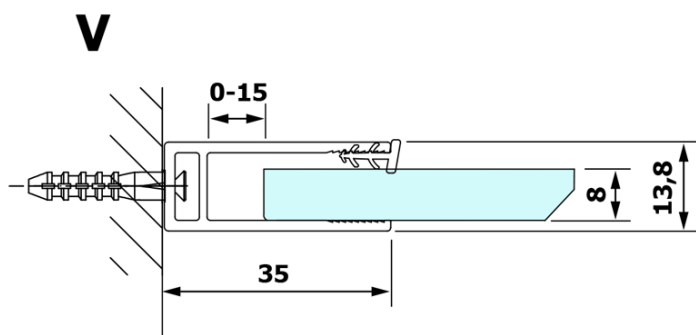

# VARIO BLACK jednodílná sprchová zástěna k instalaci ke stěně, kouřové sklo, 900 mm

Objednací kód: GX1390GX1014

## Rozměry

Výška: 2000 mm  
Hloubka: 900 mm

## Parametry

Barva profilu: Černá mat  
Tvar: Jednotěnná pevná  
Typ výplně: Kouřové sklo  
Úprava skla: Coated glass  
Tloušťka skla: 8 mm  
Hmotnost / ks: 43.0 kg  
Balení: 2 ks  
Záruka: 3 roky

**VARIO BLACK** jednodílná sprchová zástěna k instalaci ke stěně, kouřové sklo, 900 mm

**Technický list**

MODEL	A
GX1370	685-700
GX1380	785-800
GX1390	885-900
GX1310	985-1000

**VARIO BLACK** jednodílná sprchová zástěna k instalaci ke stěně, kouřové sklo, 900 mm

MODEL	A
GX1370	685-700
GX1380	785-800
GX1390	885-900
GX1310	985-1000
GX1311	1085-1100
GX1312	1185-1200
GX1313	1285-1300
GX1314	1385-1400