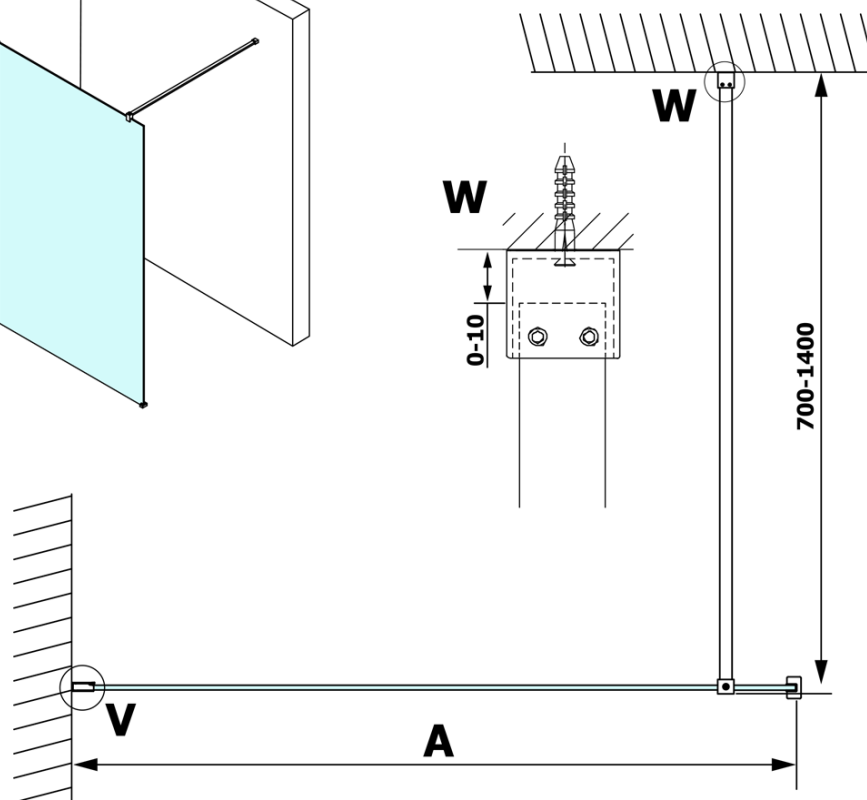

## Rozměry

Výška: 2000 mm  
Hloubka: 900 mm

## Parametry

Barva profilu: Černá mat  
Tvar: Jednotěnná pevná  
Typ výplně: Kouřové sklo  
Úprava skla: Coated glass  
Tloušťka skla: 8 mm  
Hmotnost / ks: 43.0 kg  
Balení: 2 ks  
Záruka: 3 roky

**VARIO BLACK** jednodílná sprchová zástěna k instalaci ke stěně, kouřové sklo, 900 mm

**Technický list**

MODEL	A
GX1370	685-700
GX1380	785-800
GX1390	885-900
GX1310	985-1000

**VARIO BLACK** jednodílná sprchová zástěna k instalaci ke stěně, kouřové sklo, 900 mm

MODEL	A
GX1370	685-700
GX1380	785-800
GX1390	885-900
GX1310	985-1000
GX1311	1085-1100
GX1312	1185-1200
GX1313	1285-1300
GX1314	1385-1400