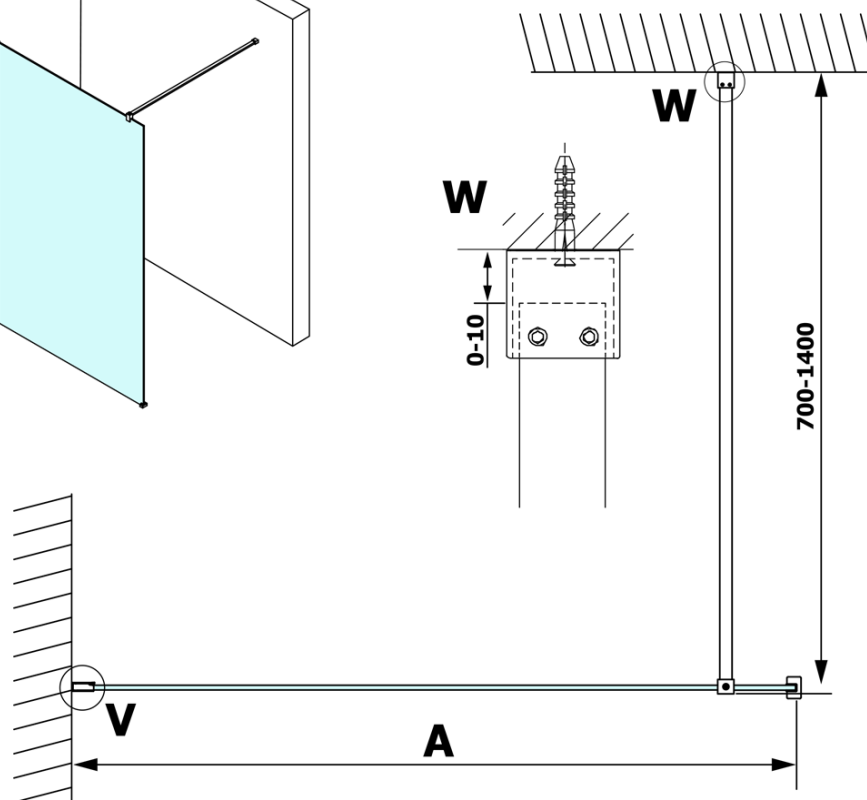

VARIO BLACK jednodílná sprchová zástěna k instalaci ke stěně, kouřové sklo, 700 mm

Objednací kód: GX1370GX1014

Základní informace

Značka: Gelco
Série: VARIO

Rozměry

Výška: 2000 mm
Hloubka: 700 mm

Parametry

Barva profilu: Černá mat
Tvar: Jednostěnná pevná
Typ výplně: Kouřové sklo
Úprava skla: Coated glass
Tloušťka skla: 8 mm
Hmotnost / ks: 31.0 kg
Balení: 2 ks
Záruka: 3 roky

VARIO BLACK jednodílná sprchová zástěna k instalaci ke stěně, kouřové sklo, 700 mm

Technický list

MODEL	A
GX1370	685-700
GX1380	785-800
GX1390	885-900
GX1310	985-1000

VARIO BLACK jednodílná sprchová zástěna k instalaci ke stěně, kouřové sklo, 700 mm

MODEL	A
GX1370	685-700
GX1380	785-800
GX1390	885-900
GX1310	985-1000
GX1311	1085-1100
GX1312	1185-1200
GX1313	1285-1300
GX1314	1385-1400