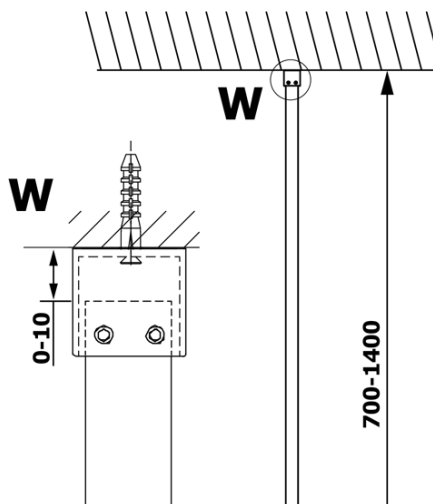

## Rozměry

Výška: 2000 mm  
Hloubka: 700 mm

## Parametry

Barva profilu: Černá mat  
Tvar: Jednotěnná pevná  
Typ výplně: Kouřové sklo  
Úprava skla: Coated glass  
Tloušťka skla: 8 mm  
Hmotnost / ks: 31.0 kg  
Balení: 2 ks  
Záruka: 3 roky

**VARIO BLACK** jednodílná sprchová zástěna k instalaci ke stěně, kouřové sklo, 700 mm

**Technický list**

MODEL	A
GX1370	685-700
GX1380	785-800
GX1390	885-900
GX1310	985-1000

**VARIO BLACK** jednodílná sprchová zástěna k instalaci ke stěně, kouřové sklo, 700 mm

MODEL	A
GX1370	685-700
GX1380	785-800
GX1390	885-900
GX1310	985-1000
GX1311	1085-1100
GX1312	1185-1200
GX1313	1285-1300
GX1314	1385-1400