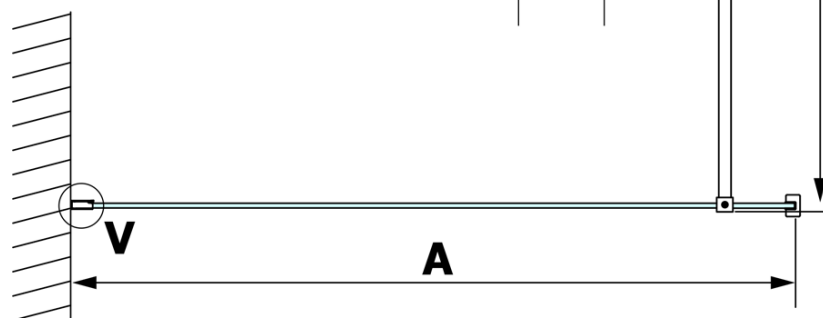

## Rozměry

Výška: 2000 mm  
Hloubka: 700 mm

## Parametry

Barva profilu: Černá mat  
Tvar: Jednotěnná pevná  
Typ výplně: Kouřové sklo  
Úprava skla: Coated glass  
Tloušťka skla: 8 mm  
Hmotnost / ks: 31.0 kg  
Balení: 2 ks  
Záruka: 3 roky

**VARIO BLACK** jednodílná sprchová zástěna k instalaci ke stěně, kouřové sklo, 700 mm

**Technický list**

MODEL	A
GX1370	685-700
GX1380	785-800
GX1390	885-900
GX1310	985-1000

**VARIO BLACK** jednodílná sprchová zástěna k instalaci ke stěně, kouřové sklo, 700 mm

MODEL	A
GX1370	685-700
GX1380	785-800
GX1390	885-900
GX1310	985-1000
GX1311	1085-1100
GX1312	1185-1200
GX1313	1285-1300
GX1314	1385-1400