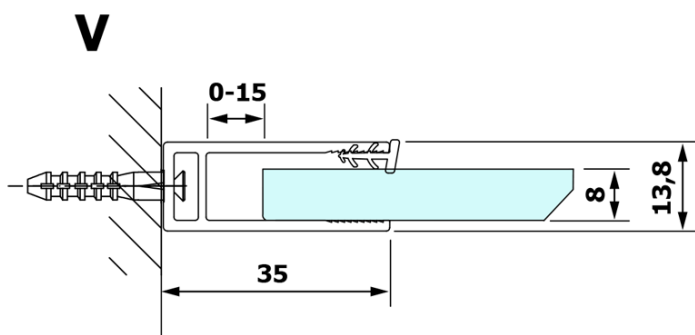

VARIO BLACK jednodílná sprchová zástěna k instalaci ke stěně, kouřové sklo, 700 mm

Objednací kód: GX1370GX1014

Základní informace

Značka: Gelco
Série: VARIO

Rozměry

Výška: 2000 mm
Hloubka: 700 mm

Parametry

Barva profilu: Černá mat
Tvar: Jednostěnná pevná
Typ výplně: Kouřové sklo
Úprava skla: Coated glass
Tloušťka skla: 8 mm
Hmotnost / ks: 31.0 kg
Balení: 2 ks
Záruka: 3 roky

VARIO BLACK jednodílná sprchová zástěna k instalaci ke stěně, kouřové sklo, 700 mm

Technický list

MODEL	A
GX1370	685-700
GX1380	785-800
GX1390	885-900
GX1310	985-1000

VARIO BLACK jednodílná sprchová zástěna k instalaci ke stěně, kouřové sklo, 700 mm

MODEL	A
GX1370	685-700
GX1380	785-800
GX1390	885-900
GX1310	985-1000
GX1311	1085-1100
GX1312	1185-1200
GX1313	1285-1300
GX1314	1385-1400