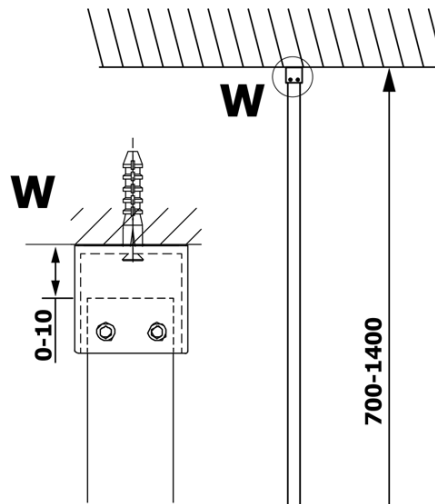

VARIO CHROME jednodílná sprchová zástěna k instalaci ke stěně, matné sklo, 1200 mm

Objednací kód: GX1412GX1010

Základní informace

Značka: Gelco
Série: VARIO

Rozměry

Výška: 2000 mm
Hloubka: 1200 mm

Parametry

Barva profilu: Chrom - Leštěný hliník
Tvar: Jednotěnná pevná
Typ výplně: Matné sklo
Úprava skla: Coated glass
Tloušťka skla: 8 mm
Hmotnost / ks: 65.0 kg
Balení: 2 ks
Záruka: 3 roky

Doporučujeme přikoupit

1 ks VARIO vzpěra 1400mm, chrom (Objednací kód: GX2210)

VARIO CHROME jednodílná sprchová zástěna k instalaci ke stěně, matné sklo, 1200 mm

Technický list

MODEL	A
GX1470	685-700
GX1480	785-800
GX1490	885-900
GX1410	985-1000
GX1411	1085-1100
GX1412	1185-1200
GX1413	1285-1300
GX1414	1385-1400