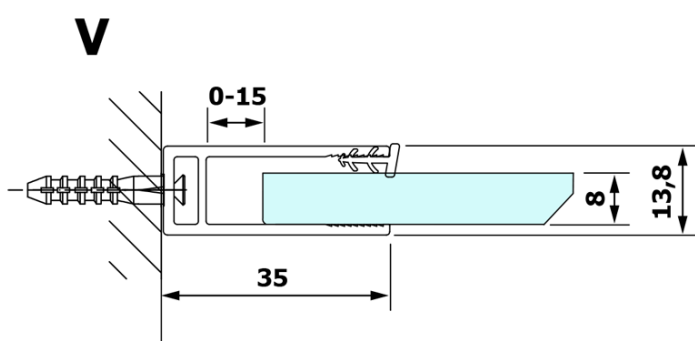

VARIO CHROME jednodílná sprchová zástěna k instalaci ke stěně, matné sklo, 1200 mm

Objednací kód: GX1412GX1010

Základní informace

Značka: Gelco
Série: VARIO

Rozměry

Výška: 2000 mm
Hloubka: 1200 mm

Parametry

Barva profilu: Chrom - Leštěný hliník
Tvar: Jednotěnná pevná
Typ výplně: Matné sklo
Úprava skla: Coated glass
Tloušťka skla: 8 mm
Hmotnost / ks: 65.0 kg
Balení: 2 ks
Záruka: 3 roky

Doporučujeme přikoupit

1 ks VARIO vzpěra 1400mm, chrom (Objednací kód: GX2210)

VARIO CHROME jednodílná sprchová zástěna k instalaci ke stěně, matné sklo, 1200 mm

Technický list

MODEL	A
GX1470	685-700
GX1480	785-800
GX1490	885-900
GX1410	985-1000
GX1411	1085-1100
GX1412	1185-1200
GX1413	1285-1300
GX1414	1385-1400