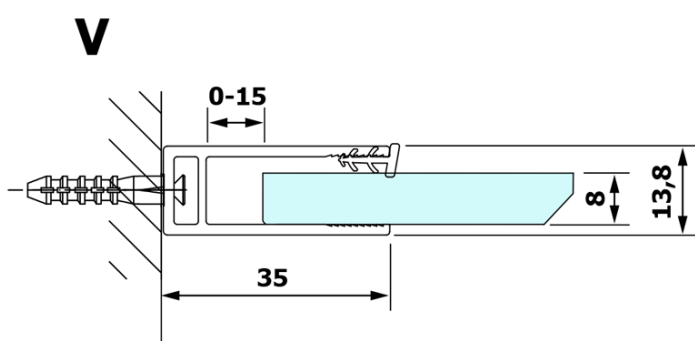

# VARIO CHROME jednodílná sprchová zástěna k instalaci ke stěně, matné sklo, 1100 mm

Objednací kód: GX1411GX1010

## Rozměry

Výška: 2000 mm  
Hloubka: 1100 mm

## Parametry

Barva profilu: Chrom - Leštěný hliník  
Tvar: Jednostěnná pevná  
Typ výplně: Matné sklo  
Úprava skla: Coated glass  
Tloušťka skla: 8 mm  
Hmotnost / ks: 60.0 kg  
Balení: 2 ks  
Záruka: 3 roky

## Doporučujeme přikoupit

1 ks VARIO vzpěra 1400mm, chrom (Objednací kód: GX2210)

**VARIO CHROME** jednodílná sprchová zástěna k instalaci ke stěně, matné sklo, 1100 mm

**Technický list**

MODEL	A
GX1470	685-700
GX1480	785-800
GX1490	885-900
GX1410	985-1000
GX1411	1085-1100
GX1412	1185-1200
GX1413	1285-1300
GX1414	1385-1400