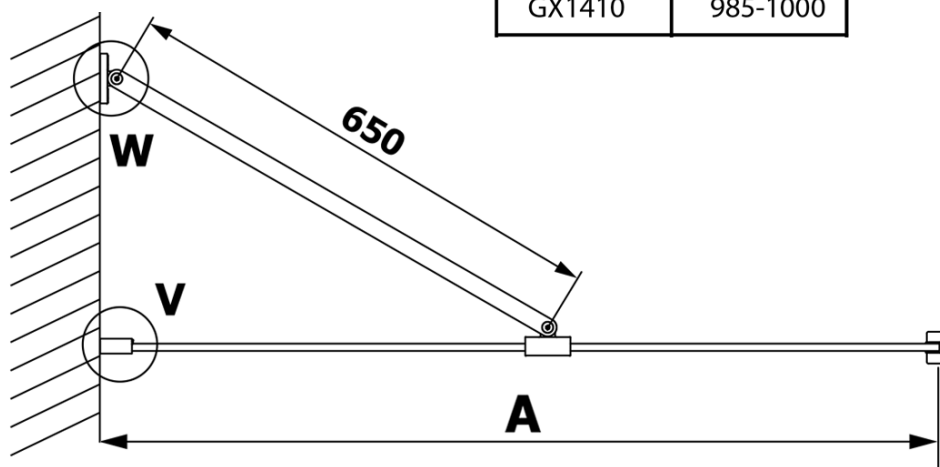

VARIO CHROME jednodílná sprchová zástěna k instalaci ke stěně, matné sklo, 1000 mm

Objednací kód: GX1410GX1010

Základní informace

Značka: Gelco
Série: VARIO

Rozměry

Výška: 2000 mm
Hloubka: 1000 mm

Parametry

Barva profilu: Chrom - Leštěný hliník
Tvar: Jednotěnná pevná
Typ výplně: Matné sklo
Úprava skla: Coated glass
Tloušťka skla: 8 mm
Hmotnost / ks: 46.0 kg
Balení: 2 ks
Záruka: 3 roky

VARIO CHROME jednodílná sprchová zástěna k instalaci ke stěně, matné sklo, 1000 mm

Technický list

MODEL	A
GX1470	685-700
GX1480	785-800
GX1490	885-900
GX1410	985-1000

VARIO CHROME jednodílná sprchová zástěna k instalaci ke stěně, matné sklo, 1000 mm

MODEL	A
GX1470	685-700
GX1480	785-800
GX1490	885-900
GX1410	985-1000
GX1411	1085-1100
GX1412	1185-1200
GX1413	1285-1300
GX1414	1385-1400