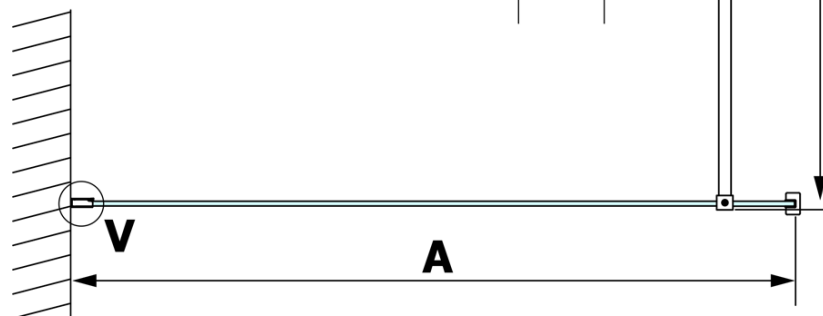

VARIO CHROME jednodílná sprchová zástěna k instalaci ke stěně, matné sklo, 1000 mm

Objednací kód: GX1410GX1010

Základní informace

Značka: Gelco
Série: VARIO

Rozměry

Výška: 2000 mm
Hloubka: 1000 mm

Parametry

Barva profilu: Chrom - Leštěný hliník
Tvar: Jednotěnná pevná
Typ výplně: Matné sklo
Úprava skla: Coated glass
Tloušťka skla: 8 mm
Hmotnost / ks: 46.0 kg
Balení: 2 ks
Záruka: 3 roky

VARIO CHROME jednodílná sprchová zástěna k instalaci ke stěně, matné sklo, 1000 mm

Technický list

MODEL	A
GX1470	685-700
GX1480	785-800
GX1490	885-900
GX1410	985-1000

VARIO CHROME jednodílná sprchová zástěna k instalaci ke stěně, matné sklo, 1000 mm

MODEL	A
GX1470	685-700
GX1480	785-800
GX1490	885-900
GX1410	985-1000
GX1411	1085-1100
GX1412	1185-1200
GX1413	1285-1300
GX1414	1385-1400