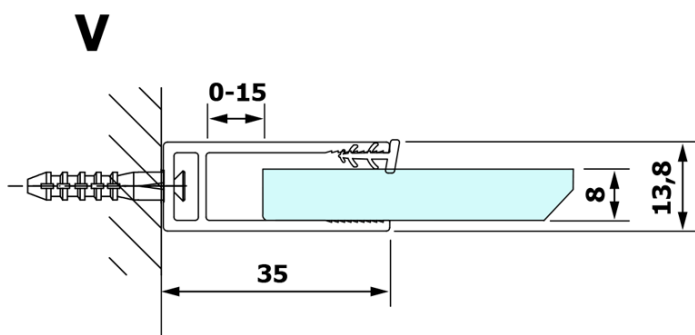

VARIO CHROME jednodílná sprchová zástěna k instalaci ke stěně, matné sklo, 1000 mm

Objednací kód: GX1410GX1010

Základní informace

Značka: Gelco
Série: VARIO

Rozměry

Výška: 2000 mm
Hloubka: 1000 mm

Parametry

Barva profilu: Chrom - Leštěný hliník
Tvar: Jednotěnná pevná
Typ výplně: Matné sklo
Úprava skla: Coated glass
Tloušťka skla: 8 mm
Hmotnost / ks: 46.0 kg
Balení: 2 ks
Záruka: 3 roky

VARIO CHROME jednodílná sprchová zástěna k instalaci ke stěně, matné sklo, 1000 mm

Technický list

MODEL	A
GX1470	685-700
GX1480	785-800
GX1490	885-900
GX1410	985-1000

VARIO CHROME jednodílná sprchová zástěna k instalaci ke stěně, matné sklo, 1000 mm

MODEL	A
GX1470	685-700
GX1480	785-800
GX1490	885-900
GX1410	985-1000
GX1411	1085-1100
GX1412	1185-1200
GX1413	1285-1300
GX1414	1385-1400