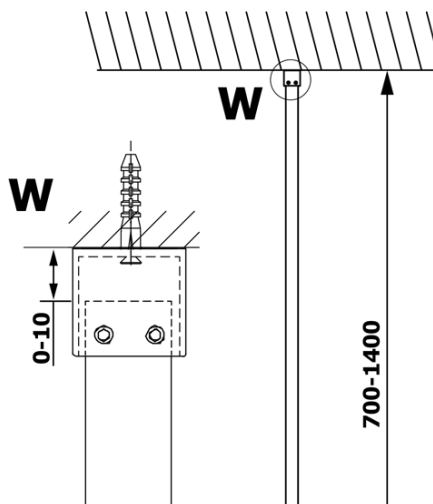

VARIO CHROME jednodílná sprchová zástěna k instalaci ke stěně, matné sklo, 1000 mm

Objednací kód: GX1410GX1010

Základní informace

Značka: Gelco
Série: VARIO

Rozměry

Výška: 2000 mm
Hloubka: 1000 mm

Parametry

Barva profilu: Chrom - Leštěný hliník
Tvar: Jednotěnná pevná
Typ výplně: Matné sklo
Úprava skla: Coated glass
Tloušťka skla: 8 mm
Hmotnost / ks: 46.0 kg
Balení: 2 ks
Záruka: 3 roky

VARIO CHROME jednodílná sprchová zástěna k instalaci ke stěně, matné sklo, 1000 mm

Technický list

MODEL	A
GX1470	685-700
GX1480	785-800
GX1490	885-900
GX1410	985-1000

VARIO CHROME jednodílná sprchová zástěna k instalaci ke stěně, matné sklo, 1000 mm

MODEL	A
GX1470	685-700
GX1480	785-800
GX1490	885-900
GX1410	985-1000
GX1411	1085-1100
GX1412	1185-1200
GX1413	1285-1300
GX1414	1385-1400