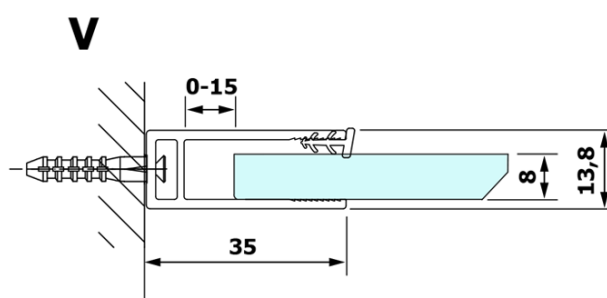

VARIO CHROME jednodílná sprchová zástěna k instalaci ke stěně, matné sklo, 1000 mm

Objednací kód: GX1410GX1010

Základní informace

Značka: Gelco
Série: VARIO

Rozměry

Výška: 2000 mm
Hloubka: 1000 mm

Parametry

Barva profilu: Chrom - Leštěný hliník
Tvar: Jednotěnná pevná
Typ výplně: Matné sklo
Úprava skla: Coated glass
Tloušťka skla: 8 mm
Hmotnost / ks: 46.0 kg
Balení: 2 ks
Záruka: 3 roky

VARIO CHROME jednodílná sprchová zástěna k instalaci ke stěně, matné sklo, 1000 mm

Technický list

MODEL	A
GX1470	685-700
GX1480	785-800
GX1490	885-900
GX1410	985-1000

VARIO CHROME jednodílná sprchová zástěna k instalaci ke stěně, matné sklo, 1000 mm

MODEL	A
GX1470	685-700
GX1480	785-800
GX1490	885-900
GX1410	985-1000
GX1411	1085-1100
GX1412	1185-1200
GX1413	1285-1300
GX1414	1385-1400