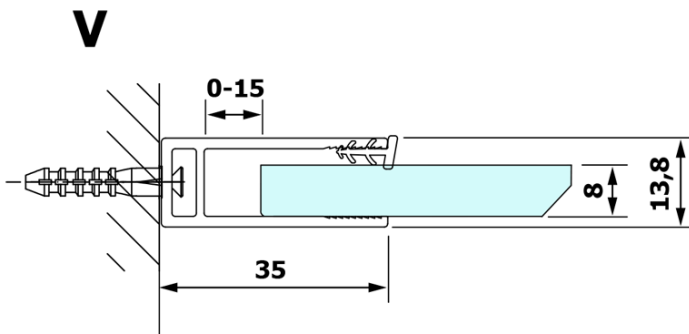

VARIO CHROME jednodílná sprchová zástěna k instalaci ke stěně, matné sklo, 1000 mm

Objednací kód: GX1410GX1010

Základní informace

Značka: Gelco
Série: VARIO

Rozměry

Výška: 2000 mm
Hloubka: 1000 mm

Parametry

Barva profilu: Chrom - Leštěný hliník
Tvar: Jednotěnná pevná
Typ výplně: Matné sklo
Úprava skla: Coated glass
Tloušťka skla: 8 mm
Hmotnost / ks: 46.0 kg
Balení: 2 ks
Záruka: 3 roky

VARIO CHROME jednodílná sprchová zástěna k instalaci ke stěně, matné sklo, 1000 mm

Technický list

MODEL	A
GX1470	685-700
GX1480	785-800
GX1490	885-900
GX1410	985-1000

VARIO CHROME jednodílná sprchová zástěna k instalaci ke stěně, matné sklo, 1000 mm

MODEL	A
GX1470	685-700
GX1480	785-800
GX1490	885-900
GX1410	985-1000
GX1411	1085-1100
GX1412	1185-1200
GX1413	1285-1300
GX1414	1385-1400