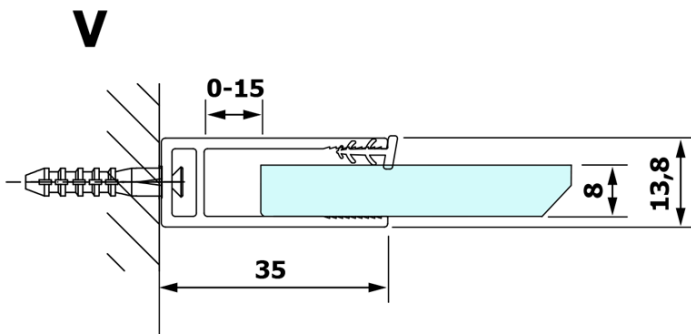

VARIO CHROME jednodílná sprchová zástěna k instalaci ke stěně, matné sklo, 900 mm

Objednací kód: GX1490GX1010

Základní informace

Značka: Gelco
Série: VARIO

Rozměry

Výška: 2000 mm
Hloubka: 900 mm

Parametry

Barva profilu: Chrom - Leštěný hliník
Tvar: Jednotěnná pevná
Typ výplně: Matné sklo
Úprava skla: Coated glass
Tloušťka skla: 8 mm
Hmotnost / ks: 44.0 kg
Balení: 2 ks
Záruka: 3 roky

VARIO CHROME jednodílná sprchová zástěna k instalaci ke stěně, matné sklo, 900 mm

Technický list

| MODEL | A |
|--------|----------|
| GX1470 | 685-700 |
| GX1480 | 785-800 |
| GX1490 | 885-900 |
| GX1410 | 985-1000 |

VARIO CHROME jednodílná sprchová zástěna k instalaci ke stěně, matné sklo, 900 mm

| MODEL | A |
|--------|-----------|
| GX1470 | 685-700 |
| GX1480 | 785-800 |
| GX1490 | 885-900 |
| GX1410 | 985-1000 |
| GX1411 | 1085-1100 |
| GX1412 | 1185-1200 |
| GX1413 | 1285-1300 |
| GX1414 | 1385-1400 |