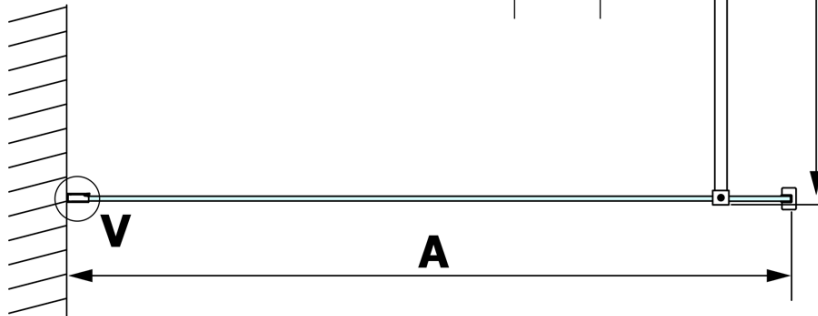

VARIO CHROME jednodílná sprchová zástěna k instalaci ke stěně, matné sklo, 900 mm

Objednací kód: GX1490GX1010

Základní informace

Značka: Gelco
Série: VARIO

Rozměry

Výška: 2000 mm
Hloubka: 900 mm

Parametry

Barva profilu: Chrom - Leštěný hliník
Tvar: Jednotěnná pevná
Typ výplně: Matné sklo
Úprava skla: Coated glass
Tloušťka skla: 8 mm
Hmotnost / ks: 44.0 kg
Balení: 2 ks
Záruka: 3 roky

VARIO CHROME jednodílná sprchová zástěna k instalaci ke stěně, matné sklo, 900 mm

Technický list

| MODEL | A |
|--------|----------|
| GX1470 | 685-700 |
| GX1480 | 785-800 |
| GX1490 | 885-900 |
| GX1410 | 985-1000 |

VARIO CHROME jednodílná sprchová zástěna k instalaci ke stěně, matné sklo, 900 mm

| MODEL | A |
|--------|-----------|
| GX1470 | 685-700 |
| GX1480 | 785-800 |
| GX1490 | 885-900 |
| GX1410 | 985-1000 |
| GX1411 | 1085-1100 |
| GX1412 | 1185-1200 |
| GX1413 | 1285-1300 |
| GX1414 | 1385-1400 |