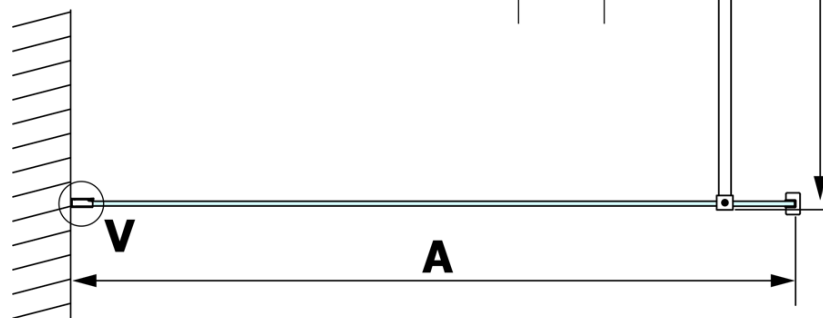

## Rozměry

Výška: 2000 mm  
Hloubka: 900 mm

**VARIO CHROME** jednodílná sprchová zástěna k instalaci ke stěně, matné sklo, 900 mm

**Technický list**

| MODEL  | A        |
|--------|----------|
| GX1470 | 685-700  |
| GX1480 | 785-800  |
| GX1490 | 885-900  |
| GX1410 | 985-1000 |

**VARIO CHROME** jednodílná sprchová zástěna k instalaci ke stěně, matné sklo, 900 mm

| MODEL  | A         |
|--------|-----------|
| GX1470 | 685-700   |
| GX1480 | 785-800   |
| GX1490 | 885-900   |
| GX1410 | 985-1000  |
| GX1411 | 1085-1100 |
| GX1412 | 1185-1200 |
| GX1413 | 1285-1300 |
| GX1414 | 1385-1400 |