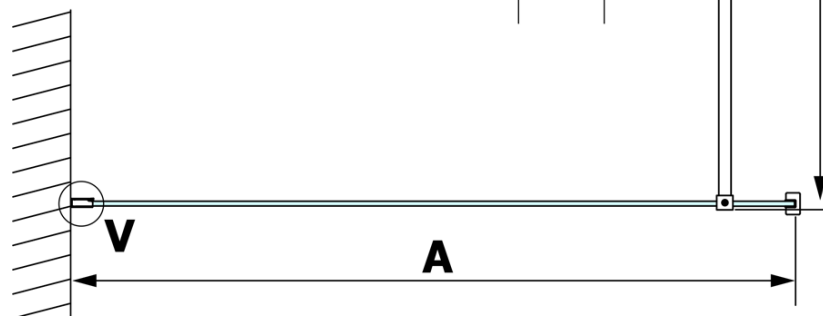

VARIO CHROME jednodílná sprchová zástěna k instalaci ke stěně, matné sklo, 900 mm

Objednací kód: GX1490GX1010

Základní informace

Značka: Gelco
Série: VARIO

Rozměry

Výška: 2000 mm
Hloubka: 900 mm

Parametry

Barva profilu: Chrom - Leštěný hliník
Tvar: Jednotěnná pevná
Typ výplně: Matné sklo
Úprava skla: Coated glass
Tloušťka skla: 8 mm
Hmotnost / ks: 44.0 kg
Balení: 2 ks
Záruka: 3 roky

VARIO CHROME jednodílná sprchová zástěna k instalaci ke stěně, matné sklo, 900 mm

Technický list

MODEL	A
GX1470	685-700
GX1480	785-800
GX1490	885-900
GX1410	985-1000

VARIO CHROME jednodílná sprchová zástěna k instalaci ke stěně, matné sklo, 900 mm

MODEL	A
GX1470	685-700
GX1480	785-800
GX1490	885-900
GX1410	985-1000
GX1411	1085-1100
GX1412	1185-1200
GX1413	1285-1300
GX1414	1385-1400