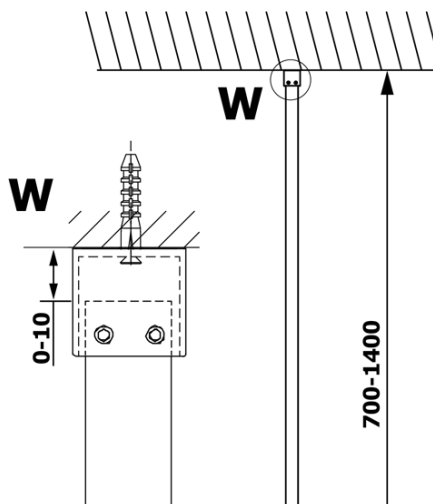

## Rozměry

Výška: 2000 mm  
Hloubka: 900 mm

## Parametry

Barva profilu: Chrom - Leštěný hliník  
Tvar: Jednotěnná pevná  
Typ výplně: Matné sklo  
Úprava skla: Coated glass  
Tloušťka skla: 8 mm  
Hmotnost / ks: 44.0 kg  
Balení: 2 ks  
Záruka: 3 roky

**VARIO CHROME** jednodílná sprchová zástěna k instalaci ke stěně, matné sklo, 900 mm

**Technický list**

| MODEL  | A        |
|--------|----------|
| GX1470 | 685-700  |
| GX1480 | 785-800  |
| GX1490 | 885-900  |
| GX1410 | 985-1000 |

**VARIO CHROME** jednodílná sprchová zástěna k instalaci ke stěně, matné sklo, 900 mm

| MODEL  | A         |
|--------|-----------|
| GX1470 | 685-700   |
| GX1480 | 785-800   |
| GX1490 | 885-900   |
| GX1410 | 985-1000  |
| GX1411 | 1085-1100 |
| GX1412 | 1185-1200 |
| GX1413 | 1285-1300 |
| GX1414 | 1385-1400 |