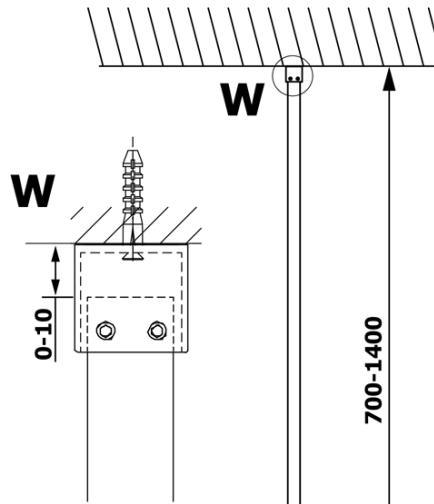

VARIO CHROME jednodílná sprchová zástěna k instalaci ke stěně, matné sklo, 900 mm

Objednací kód: GX1490GX1010

Základní informace

Značka: Gelco
Série: VARIO

Rozměry

Výška: 2000 mm
Hloubka: 900 mm

Parametry

Barva profilu: Chrom - Leštěný hliník
Tvar: Jednotěnná pevná
Typ výplně: Matné sklo
Úprava skla: Coated glass
Tloušťka skla: 8 mm
Hmotnost / ks: 44.0 kg
Balení: 2 ks
Záruka: 3 roky

VARIO CHROME jednodílná sprchová zástěna k instalaci ke stěně, matné sklo, 900 mm

Technický list

| MODEL | A |
|--------|----------|
| GX1470 | 685-700 |
| GX1480 | 785-800 |
| GX1490 | 885-900 |
| GX1410 | 985-1000 |

VARIO CHROME jednodílná sprchová zástěna k instalaci ke stěně, matné sklo, 900 mm

| MODEL | A |
|--------|-----------|
| GX1470 | 685-700 |
| GX1480 | 785-800 |
| GX1490 | 885-900 |
| GX1410 | 985-1000 |
| GX1411 | 1085-1100 |
| GX1412 | 1185-1200 |
| GX1413 | 1285-1300 |
| GX1414 | 1385-1400 |