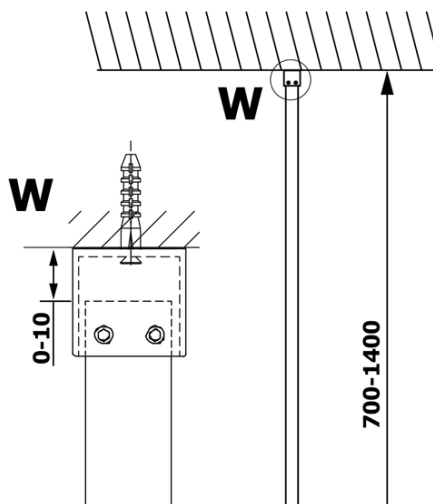

VARIO CHROME jednodílná sprchová zástěna k instalaci ke stěně, matné sklo, 700 mm

Objednací kód: GX1470GX1010

Základní informace

Značka: Gelco
Série: VARIO

Rozměry

Výška: 2000 mm
Hloubka: 700 mm

Parametry

Barva profilu: Chrom - Leštěný hliník
Tvar: Jednotěnná pevná
Typ výplně: Matné sklo
Úprava skla: Coated glass
Tloušťka skla: 8 mm
Hmotnost / ks: 31.0 kg
Balení: 2 ks
Záruka: 3 roky

Technický list

MODEL	A
GX1470	685-700
GX1480	785-800
GX1490	885-900
GX1410	985-1000

VARIO CHROME jednodílná sprchová zástěna k instalaci ke stěně, matné sklo, 700 mm

MODEL	A
GX1470	685-700
GX1480	785-800
GX1490	885-900
GX1410	985-1000
GX1411	1085-1100
GX1412	1185-1200
GX1413	1285-1300
GX1414	1385-1400