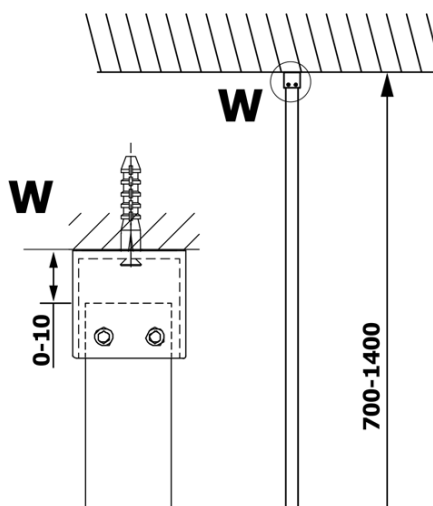

## Rozměry

Výška: 2000 mm  
Hloubka: 700 mm

## Parametry

Barva profilu: Chrom - Leštěný hliník  
Tvar: Jednostěnná pevná  
Typ výplně: Matné sklo  
Úprava skla: Coated glass  
Tloušťka skla: 8 mm  
Hmotnost / ks: 31.0 kg  
Balení: 2 ks  
Záruka: 3 roky

**Technický list**

MODEL	A
GX1470	685-700
GX1480	785-800
GX1490	885-900
GX1410	985-1000

**VARIO CHROME** jednodílná sprchová zástěna k instalaci ke stěně, matné sklo, 700 mm

MODEL	A
GX1470	685-700
GX1480	785-800
GX1490	885-900
GX1410	985-1000
GX1411	1085-1100
GX1412	1185-1200
GX1413	1285-1300
GX1414	1385-1400