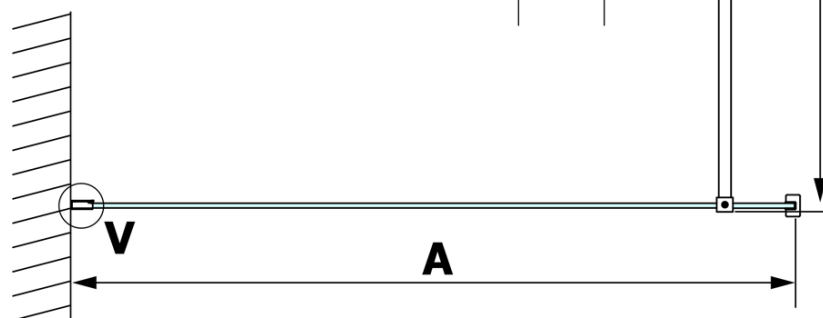

## Rozměry

Výška: 2000 mm  
Hloubka: 700 mm

## Parametry

Barva profilu: Chrom - Leštěný hliník  
Tvar: Jednostěnná pevná  
Typ výplně: Matné sklo  
Úprava skla: Coated glass  
Tloušťka skla: 8 mm  
Hmotnost / ks: 31.0 kg  
Balení: 2 ks  
Záruka: 3 roky

**Technický list**

MODEL	A
GX1470	685-700
GX1480	785-800
GX1490	885-900
GX1410	985-1000

**VARIO CHROME** jednodílná sprchová zástěna k instalaci ke stěně, matné sklo, 700 mm

MODEL	A
GX1470	685-700
GX1480	785-800
GX1490	885-900
GX1410	985-1000
GX1411	1085-1100
GX1412	1185-1200
GX1413	1285-1300
GX1414	1385-1400