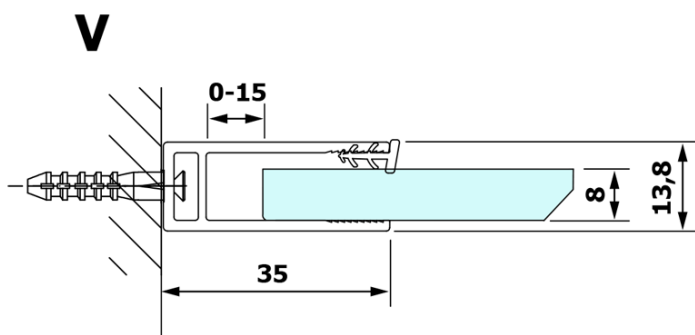

VARIO CHROME jednodílná sprchová zástěna k instalaci ke stěně, matné sklo, 700 mm

Objednací kód: GX1470GX1010

Základní informace

Značka: Gelco
Série: VARIO

Rozměry

Výška: 2000 mm
Hloubka: 700 mm

Parametry

Barva profilu: Chrom - Leštěný hliník
Tvar: Jednotěnná pevná
Typ výplně: Matné sklo
Úprava skla: Coated glass
Tloušťka skla: 8 mm
Hmotnost / ks: 31.0 kg
Balení: 2 ks
Záruka: 3 roky

Technický list

MODEL	A
GX1470	685-700
GX1480	785-800
GX1490	885-900
GX1410	985-1000

VARIO CHROME jednodílná sprchová zástěna k instalaci ke stěně, matné sklo, 700 mm

MODEL	A
GX1470	685-700
GX1480	785-800
GX1490	885-900
GX1410	985-1000
GX1411	1085-1100
GX1412	1185-1200
GX1413	1285-1300
GX1414	1385-1400