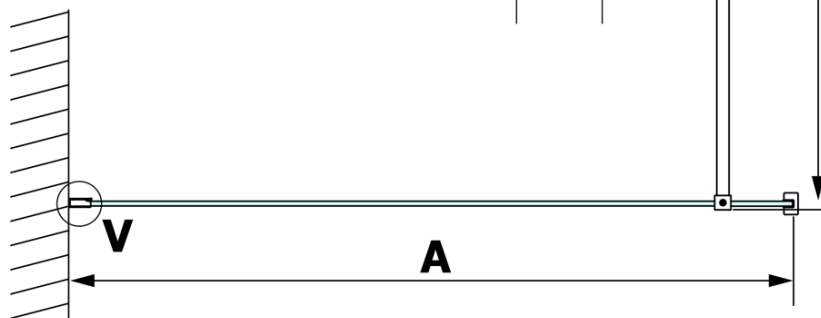

VARIO CHROME jednodílná sprchová zástěna k instalaci ke stěně, matné sklo, 700 mm

Objednací kód: GX1470GX1010

Základní informace

Značka: Gelco
Série: VARIO

Rozměry

Výška: 2000 mm
Hloubka: 700 mm

Parametry

Barva profilu: Chrom - Leštěný hliník
Tvar: Jednotěnná pevná
Typ výplně: Matné sklo
Úprava skla: Coated glass
Tloušťka skla: 8 mm
Hmotnost / ks: 31.0 kg
Balení: 2 ks
Záruka: 3 roky

Technický list

MODEL	A
GX1470	685-700
GX1480	785-800
GX1490	885-900
GX1410	985-1000

VARIO CHROME jednodílná sprchová zástěna k instalaci ke stěně, matné sklo, 700 mm

MODEL	A
GX1470	685-700
GX1480	785-800
GX1490	885-900
GX1410	985-1000
GX1411	1085-1100
GX1412	1185-1200
GX1413	1285-1300
GX1414	1385-1400