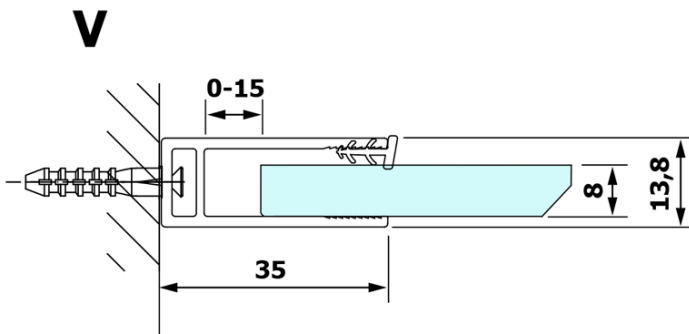

VARIO CHROME jednodílná sprchová zástěna k instalaci ke stěně, kouřové sklo, 700 mm

Objednací kód: GX1370GX1010

Základní informace

Značka: Gelco
Série: VARIO

Rozměry

Výška: 2000 mm
Hloubka: 700 mm

Parametry

Barva profilu: Chrom - Leštěný hliník
Tvar: Jednotěnná pevná
Typ výplně: Kouřové sklo
Úprava skla: Coated glass
Tloušťka skla: 8 mm
Hmotnost / ks: 31.0 kg
Balení: 2 ks
Záruka: 3 roky

VARIO CHROME jednodílná sprchová zástěna k instalaci ke stěně, kouřové sklo, 700 mm

Technický list

MODEL	A
GX1370	685-700
GX1380	785-800
GX1390	885-900
GX1310	985-1000

VARIO CHROME jednodílná sprchová zástěna k instalaci ke stěně, kouřové sklo, 700 mm

MODEL	A
GX1370	685-700
GX1380	785-800
GX1390	885-900
GX1310	985-1000
GX1311	1085-1100
GX1312	1185-1200
GX1313	1285-1300
GX1314	1385-1400