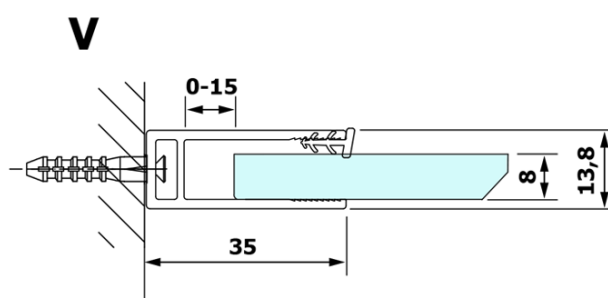

VARIO CHROME jednodílná sprchová zástěna k instalaci ke stěně, kouřové sklo, 700 mm

Objednací kód: GX1370GX1010

Základní informace

Značka: Gelco
Série: VARIO

Rozměry

Výška: 2000 mm
Hloubka: 700 mm

Parametry

Barva profilu: Chrom - Leštěný hliník
Tvar: Jednotěnná pevná
Typ výplně: Kouřové sklo
Úprava skla: Coated glass
Tloušťka skla: 8 mm
Hmotnost / ks: 31.0 kg
Balení: 2 ks
Záruka: 3 roky

VARIO CHROME jednodílná sprchová zástěna k instalaci ke stěně, kouřové sklo, 700 mm

Technický list

MODEL	A
GX1370	685-700
GX1380	785-800
GX1390	885-900
GX1310	985-1000

VARIO CHROME jednodílná sprchová zástěna k instalaci ke stěně, kouřové sklo, 700 mm

MODEL	A
GX1370	685-700
GX1380	785-800
GX1390	885-900
GX1310	985-1000
GX1311	1085-1100
GX1312	1185-1200
GX1313	1285-1300
GX1314	1385-1400