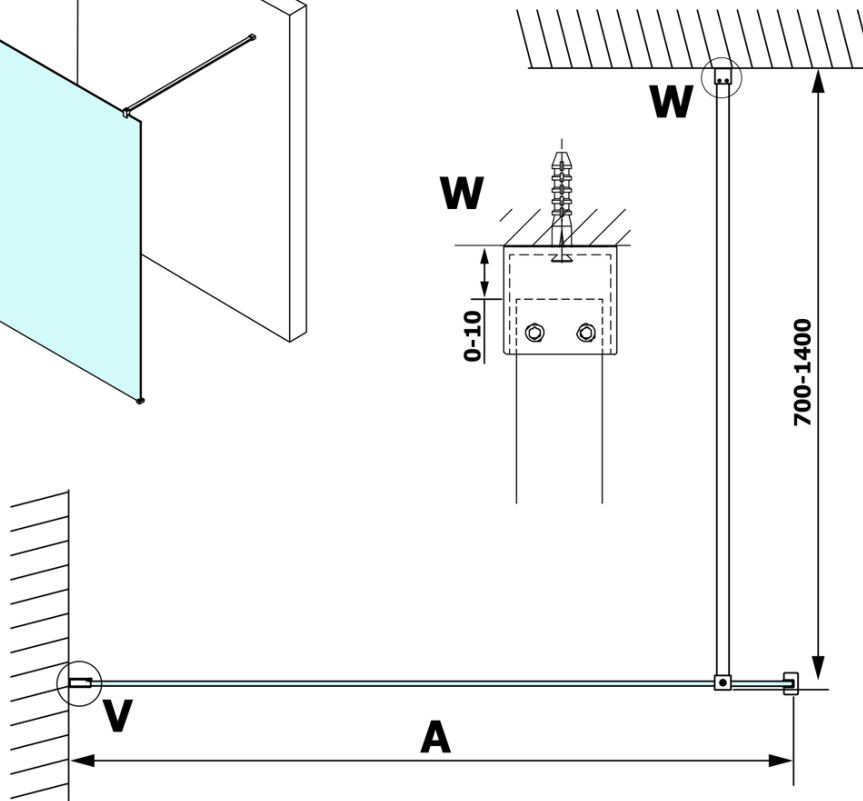

VARIO CHROME jednodílná sprchová zástěna k instalaci ke stěně, kouřové sklo, 700 mm

Objednací kód: GX1370GX1010

Základní informace

Značka: Gelco
Série: VARIO

Rozměry

Výška: 2000 mm
Hloubka: 700 mm

Parametry

Barva profilu: Chrom - Leštěný hliník
Tvar: Jednotěnná pevná
Typ výplně: Kouřové sklo
Úprava skla: Coated glass
Tloušťka skla: 8 mm
Hmotnost / ks: 31.0 kg
Balení: 2 ks
Záruka: 3 roky

Technický list

MODEL	A
GX1370	685-700
GX1380	785-800
GX1390	885-900
GX1310	985-1000

VARIO CHROME jednodílná sprchová zástěna k instalaci ke stěně, kouřové sklo, 700 mm

MODEL	A
GX1370	685-700
GX1380	785-800
GX1390	885-900
GX1310	985-1000
GX1311	1085-1100
GX1312	1185-1200
GX1313	1285-1300
GX1314	1385-1400