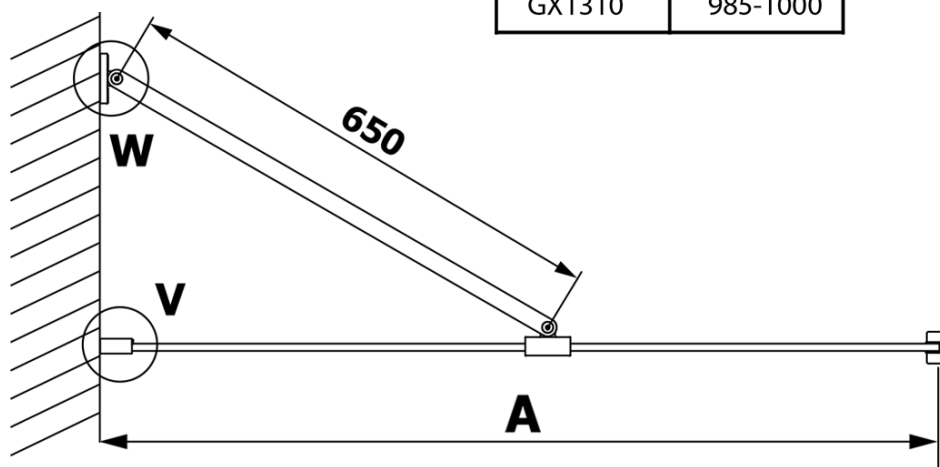

VARIO CHROME jednodílná sprchová zástěna k instalaci ke stěně, kouřové sklo, 700 mm

Objednací kód: GX1370GX1010

Základní informace

Značka: Gelco
Série: VARIO

Rozměry

Výška: 2000 mm
Hloubka: 700 mm

Parametry

Barva profilu: Chrom - Leštěný hliník
Tvar: Jednotěnná pevná
Typ výplně: Kouřové sklo
Úprava skla: Coated glass
Tloušťka skla: 8 mm
Hmotnost / ks: 31.0 kg
Balení: 2 ks
Záruka: 3 roky

Technický list

MODEL	A
GX1370	685-700
GX1380	785-800
GX1390	885-900
GX1310	985-1000

VARIO CHROME jednodílná sprchová zástěna k instalaci ke stěně, kouřové sklo, 700 mm

MODEL	A
GX1370	685-700
GX1380	785-800
GX1390	885-900
GX1310	985-1000
GX1311	1085-1100
GX1312	1185-1200
GX1313	1285-1300
GX1314	1385-1400