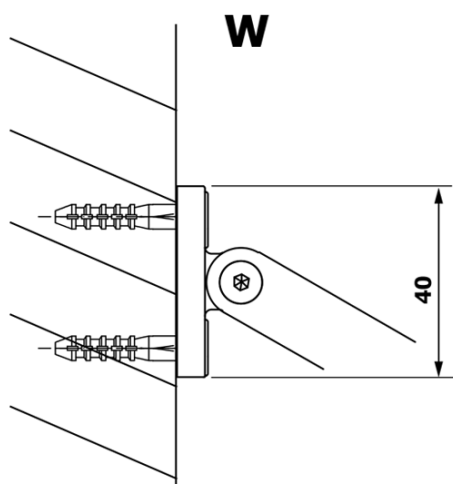

VARIO CHROME jednodílná sprchová zástěna k instalaci ke stěně, kouřové sklo, 700 mm

Objednací kód: GX1370GX1010

Základní informace

Značka: Gelco
Série: VARIO

Rozměry

Výška: 2000 mm
Hloubka: 700 mm

Parametry

Barva profilu: Chrom - Leštěný hliník
Tvar: Jednotěnná pevná
Typ výplně: Kouřové sklo
Úprava skla: Coated glass
Tloušťka skla: 8 mm
Hmotnost / ks: 31.0 kg
Balení: 2 ks
Záruka: 3 roky

Technický list

MODEL	A
GX1370	685-700
GX1380	785-800
GX1390	885-900
GX1310	985-1000

VARIO CHROME jednodílná sprchová zástěna k instalaci ke stěně, kouřové sklo, 700 mm

MODEL	A
GX1370	685-700
GX1380	785-800
GX1390	885-900
GX1310	985-1000
GX1311	1085-1100
GX1312	1185-1200
GX1313	1285-1300
GX1314	1385-1400