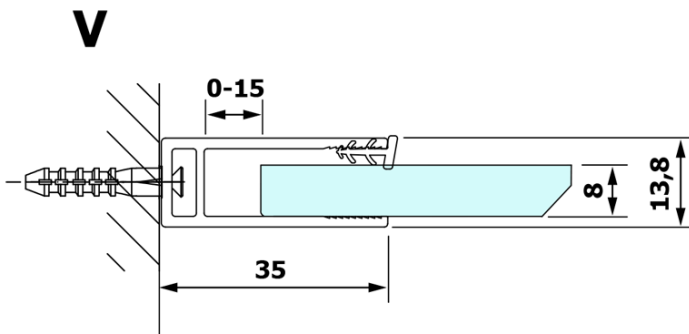

VARIO CHROME jednodílná sprchová zástěna k instalaci ke stěně, kouřové sklo, 700 mm

Objednací kód: GX1370GX1010

Základní informace

Značka: Gelco
Série: VARIO

Rozměry

Výška: 2000 mm
Hloubka: 700 mm

Parametry

Barva profilu: Chrom - Leštěný hliník
Tvar: Jednotěnná pevná
Typ výplně: Kouřové sklo
Úprava skla: Coated glass
Tloušťka skla: 8 mm
Hmotnost / ks: 31.0 kg
Balení: 2 ks
Záruka: 3 roky

Technický list

MODEL	A
GX1370	685-700
GX1380	785-800
GX1390	885-900
GX1310	985-1000

VARIO CHROME jednodílná sprchová zástěna k instalaci ke stěně, kouřové sklo, 700 mm

MODEL	A
GX1370	685-700
GX1380	785-800
GX1390	885-900
GX1310	985-1000
GX1311	1085-1100
GX1312	1185-1200
GX1313	1285-1300
GX1314	1385-1400