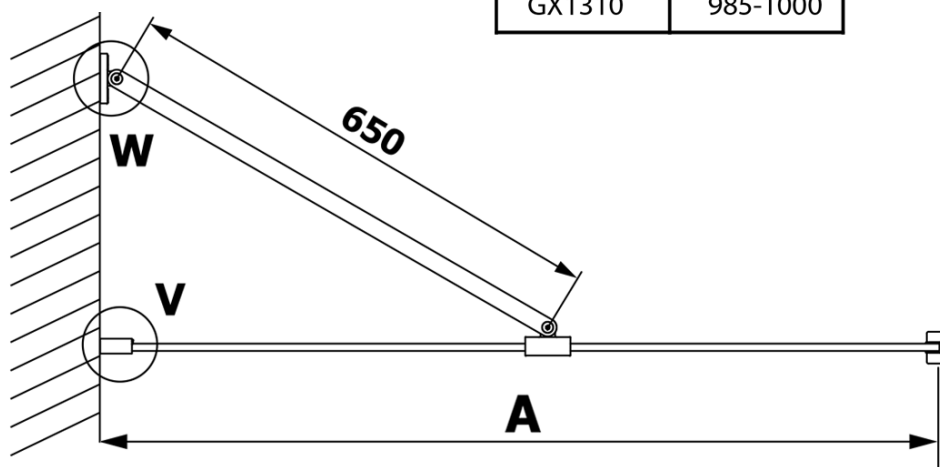

VARIO CHROME jednodílná sprchová zástěna k instalaci ke stěně, kouřové sklo, 700 mm

Objednací kód: GX1370GX1010

Základní informace

Značka: Gelco
Série: VARIO

Rozměry

Výška: 2000 mm
Hloubka: 700 mm

Parametry

Barva profilu: Chrom - Leštěný hliník
Tvar: Jednotěnná pevná
Typ výplně: Kouřové sklo
Úprava skla: Coated glass
Tloušťka skla: 8 mm
Hmotnost / ks: 31.0 kg
Balení: 2 ks
Záruka: 3 roky

VARIO CHROME jednodílná sprchová zástěna k instalaci ke stěně, kouřové sklo, 700 mm

Technický list

MODEL	A
GX1370	685-700
GX1380	785-800
GX1390	885-900
GX1310	985-1000

VARIO CHROME jednodílná sprchová zástěna k instalaci ke stěně, kouřové sklo, 700 mm

MODEL	A
GX1370	685-700
GX1380	785-800
GX1390	885-900
GX1310	985-1000
GX1311	1085-1100
GX1312	1185-1200
GX1313	1285-1300
GX1314	1385-1400