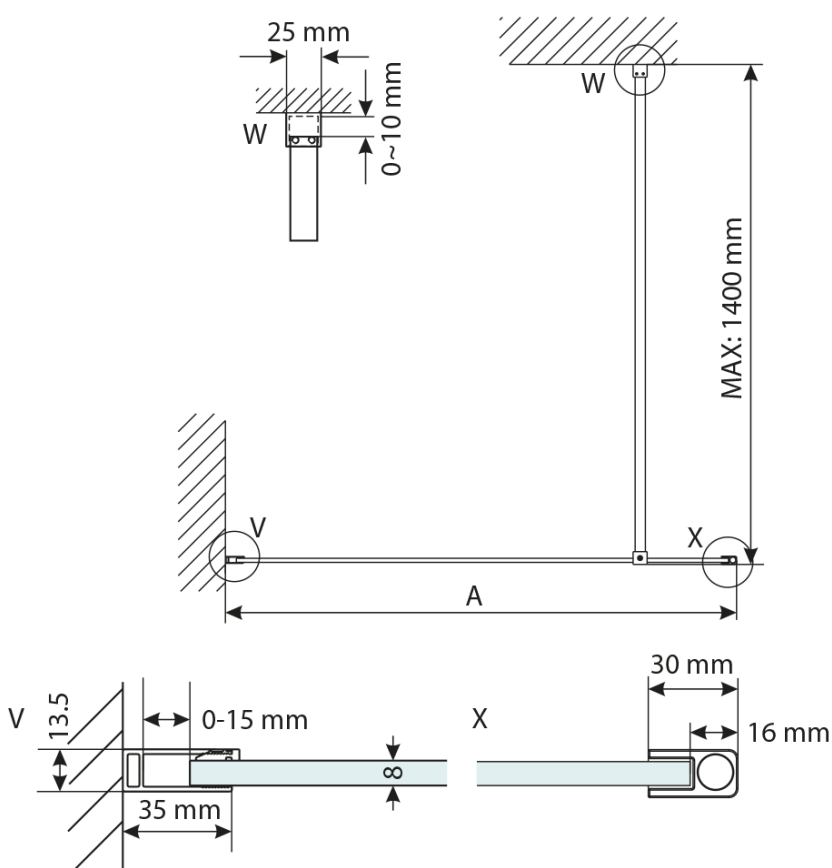

VARIO CHROME jednodílná sprchová zástěna k instalaci ke stěně, kouřové sklo, 700 mm

Objednací kód: GX1370GX1010

Základní informace

Značka: Gelco
Série: VARIO

Rozměry

Šířka: 700 mm
Výška: 2000 mm

Parametry

Barva profilu: Chrom - Leštěný hliník
Tvar: Jednostěnná pevná
Typ výplně: Kouřové sklo
Úprava skla: Coated glass
Tloušťka skla: 8 mm
Balení neobsahuje: Vzpěra
Hmotnost / ks: 29.15 kg
Balení: 2 ks
Záruka: 3 roky

VARIO CHROME jednodílná sprchová zástěna k instalaci ke stěně, kouřové sklo, 700 mm

Technický list

MODEL	A,mm
GX1270 / GX1370 / GX1470 / GX1570	690~705
GX1280 / GX1380 / GX1480 / GX1580	790~805
GX1290 / GX1390 / GX1490 / GX1590	890~905
GX1210 / GX1310 / GX1410 / GX1510	990~1005
GX1211 / GX1311 / GX1411 / GX1511	1090~1105
GX1212 / GX1312 / GX1412 / GX1512	1190~1205
GX1213 / GX1313 / GX1413 / GX1513	1290~1305
GX1214 / GX1314 / GX1414 / GX1514	1390~1405

VARIO CHROME jednodílná sprchová zástěna k instalaci ke stěně, kouřové sklo, 700 mm

MODEL	A,mm
GX1270 / GX1370 / GX1470 / GX1570	690~705
GX1280 / GX1380 / GX1480 / GX1580	790~805
GX1290 / GX1390 / GX1490 / GX1590	890~905
GX1210 / GX1310 / GX1410 / GX1510	990~1005
GX1211 / GX1311 / GX1411 / GX1511	1090~1105
GX1212 / GX1312 / GX1412 / GX1512	1190~1205
GX1213 / GX1313 / GX1413 / GX1513	1290~1305
GX1214 / GX1314 / GX1414 / GX1514	1390~1405