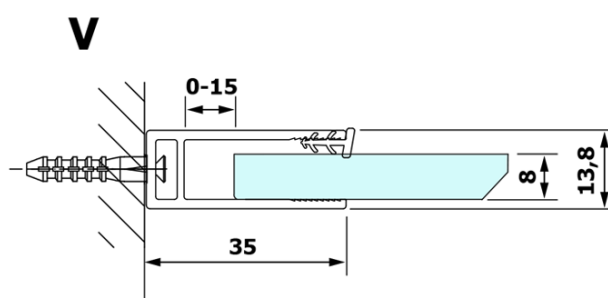

VARIO CHROME jednodílná sprchová zástěna k instalaci ke stěně, kouřové sklo, 700 mm

Objednací kód: GX1370GX1010

Základní informace

Značka: Gelco
Série: VARIO

Rozměry

Výška: 2000 mm
Hloubka: 700 mm

Parametry

Barva profilu: Chrom - Leštěný hliník
Tvar: Jednotěnná pevná
Typ výplně: Kouřové sklo
Úprava skla: Coated glass
Tloušťka skla: 8 mm
Hmotnost / ks: 31.0 kg
Balení: 2 ks
Záruka: 3 roky

Technický list

MODEL	A
GX1370	685-700
GX1380	785-800
GX1390	885-900
GX1310	985-1000

VARIO CHROME jednodílná sprchová zástěna k instalaci ke stěně, kouřové sklo, 700 mm

MODEL	A
GX1370	685-700
GX1380	785-800
GX1390	885-900
GX1310	985-1000
GX1311	1085-1100
GX1312	1185-1200
GX1313	1285-1300
GX1314	1385-1400