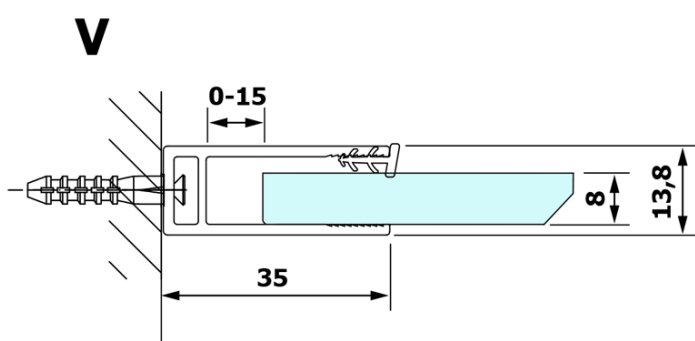

VARIO CHROME jednodílná sprchová zástěna k instalaci ke stěně, čiré sklo, 1200 mm

Objednací kód: GX1212GX1010

Základní informace

Značka: Gelco
Série: VARIO

Rozměry

Výška: 2000 mm
Hloubka: 1200 mm

Parametry

Barva profilu: Chrom - Leštěný hliník
Tvar: Jednostěnná pevná
Typ výplně: Čiré sklo
Úprava skla: Coated glass
Tloušťka skla: 8 mm
Hmotnost / ks: 68.0 kg
Balení: 2 ks
Záruka: 3 roky

Doporučujeme přikoupit

1 ks VARIO vzpěra 1400mm, chrom (Objednací kód: GX2210)

Technický list

| MODEL | A |
|--------|-----------|
| GX1270 | 685-700 |
| GX1280 | 785-800 |
| GX1290 | 885-900 |
| GX1210 | 985-1000 |
| GX1211 | 1085-1100 |
| GX1212 | 1185-1200 |
| GX1213 | 1285-1300 |
| GX1214 | 1385-1400 |