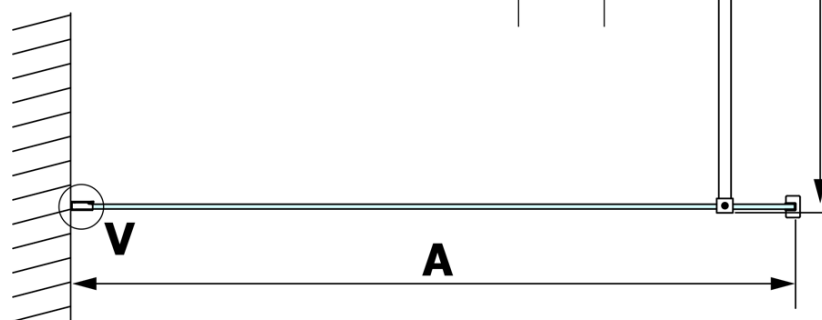

VARIO CHROME jednodílná sprchová zástěna k instalaci ke stěně, čiré sklo, 1200 mm

Objednací kód: GX1212GX1010

Základní informace

Značka: Gelco
Série: VARIO

Rozměry

Výška: 2000 mm
Hloubka: 1200 mm

Parametry

Barva profilu: Chrom - Leštěný hliník
Tvar: Jednostěnná pevná
Typ výplně: Čiré sklo
Úprava skla: Coated glass
Tloušťka skla: 8 mm
Hmotnost / ks: 68.0 kg
Balení: 2 ks
Záruka: 3 roky

Doporučujeme přikoupit

1 ks VARIO vzpěra 1400mm, chrom (Objednací kód: GX2210)

Technický list

| MODEL | A |
|--------|-----------|
| GX1270 | 685-700 |
| GX1280 | 785-800 |
| GX1290 | 885-900 |
| GX1210 | 985-1000 |
| GX1211 | 1085-1100 |
| GX1212 | 1185-1200 |
| GX1213 | 1285-1300 |
| GX1214 | 1385-1400 |