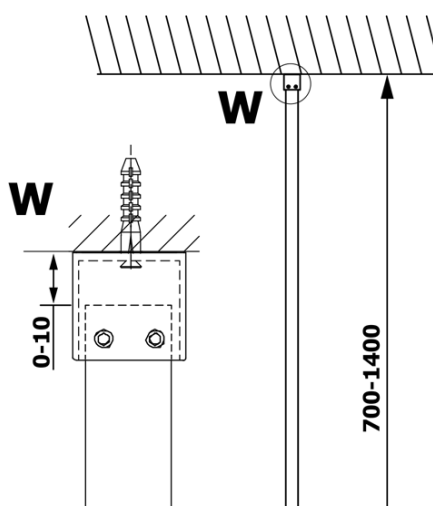

VARIO CHROME jednodílná sprchová zástěna k instalaci ke stěně, čiré sklo, 1200 mm

Objednací kód: GX1212GX1010

Základní informace

Značka: Gelco
Série: VARIO

Rozměry

Výška: 2000 mm
Hloubka: 1200 mm

Parametry

Barva profilu: Chrom - Leštěný hliník
Tvar: Jednostěnná pevná
Typ výplně: Čiré sklo
Úprava skla: Coated glass
Tloušťka skla: 8 mm
Hmotnost / ks: 68.0 kg
Balení: 2 ks
Záruka: 3 roky

Doporučujeme přikoupit

1 ks VARIO vzpěra 1400mm, chrom (Objednací kód: GX2210)

Technický list

| MODEL | A |
|--------|-----------|
| GX1270 | 685-700 |
| GX1280 | 785-800 |
| GX1290 | 885-900 |
| GX1210 | 985-1000 |
| GX1211 | 1085-1100 |
| GX1212 | 1185-1200 |
| GX1213 | 1285-1300 |
| GX1214 | 1385-1400 |