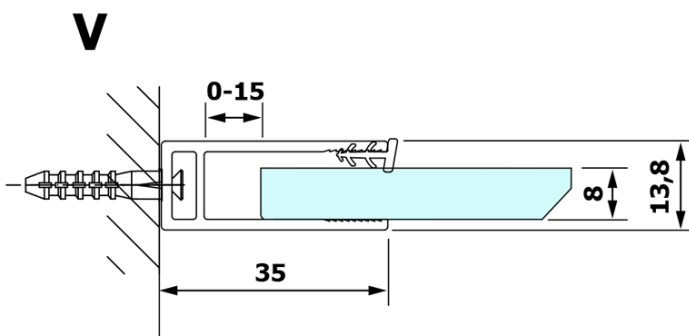

VARIO CHROME jednodílná sprchová zástěna k instalaci ke stěně, čiré sklo, 1100 mm

Objednací kód: GX1211GX1010

Základní informace

Značka: Gelco
Série: VARIO

Rozměry

Výška: 2000 mm
Hloubka: 1100 mm

Parametry

Barva profilu: Chrom - Leštěný hliník
Tvar: Jednostěnná pevná
Typ výplně: Čiré sklo
Úprava skla: Coated glass
Tloušťka skla: 8 mm
Hmotnost / ks: 60.0 kg
Balení: 2 ks
Záruka: 3 roky

Doporučujeme přikoupit

1 ks VARIO vzpěra 1400mm, chrom (Objednací kód: GX2210)

VARIO CHROME jednodílná sprchová zástěna k instalaci ke stěně, čiré sklo, 1100 mm

Technický list

MODEL	A
GX1270	685-700
GX1280	785-800
GX1290	885-900
GX1210	985-1000
GX1211	1085-1100
GX1212	1185-1200
GX1213	1285-1300
GX1214	1385-1400