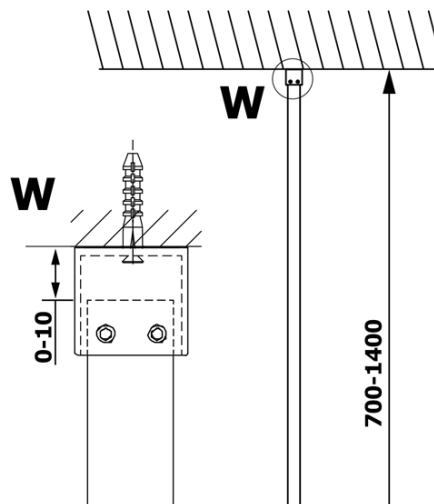

VARIO CHROME jednodílná sprchová zástěna k instalaci ke stěně, čiré sklo, 1100 mm

Objednací kód: GX1211GX1010

Základní informace

Značka: Gelco
Série: VARIO

Rozměry

Výška: 2000 mm
Hloubka: 1100 mm

Parametry

Barva profilu: Chrom - Leštěný hliník
Tvar: Jednostěnná pevná
Typ výplně: Čiré sklo
Úprava skla: Coated glass
Tloušťka skla: 8 mm
Hmotnost / ks: 60.0 kg
Balení: 2 ks
Záruka: 3 roky

Doporučujeme přikoupit

1 ks VARIO vzpěra 1400mm, chrom (Objednací kód: GX2210)

VARIO CHROME jednodílná sprchová zástěna k instalaci ke stěně, čiré sklo, 1100 mm

Technický list

MODEL	A
GX1270	685-700
GX1280	785-800
GX1290	885-900
GX1210	985-1000
GX1211	1085-1100
GX1212	1185-1200
GX1213	1285-1300
GX1214	1385-1400