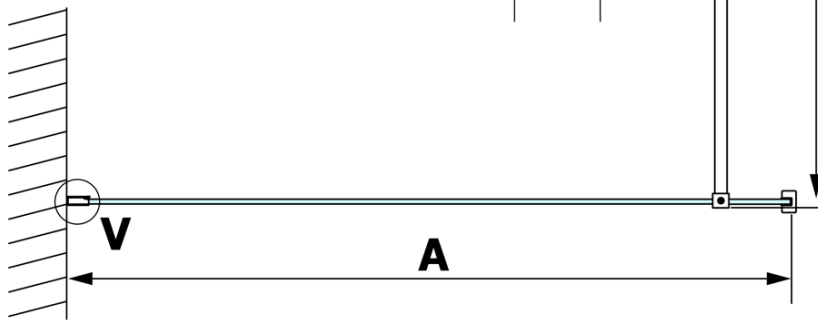

VARIO CHROME jednodílná sprchová zástěna k instalaci ke stěně, čiré sklo, 1100 mm

Objednací kód: GX1211GX1010

Základní informace

Značka: Gelco
Série: VARIO

Rozměry

Výška: 2000 mm
Hloubka: 1100 mm

Parametry

Barva profilu: Chrom - Leštěný hliník
Tvar: Jednostěnná pevná
Typ výplně: Čiré sklo
Úprava skla: Coated glass
Tloušťka skla: 8 mm
Hmotnost / ks: 60.0 kg
Balení: 2 ks
Záruka: 3 roky

Doporučujeme přikoupit

1 ks VARIO vzpěra 1400mm, chrom (Objednací kód: GX2210)

VARIO CHROME jednodílná sprchová zástěna k instalaci ke stěně, čiré sklo, 1100 mm

Technický list

MODEL	A
GX1270	685-700
GX1280	785-800
GX1290	885-900
GX1210	985-1000
GX1211	1085-1100
GX1212	1185-1200
GX1213	1285-1300
GX1214	1385-1400