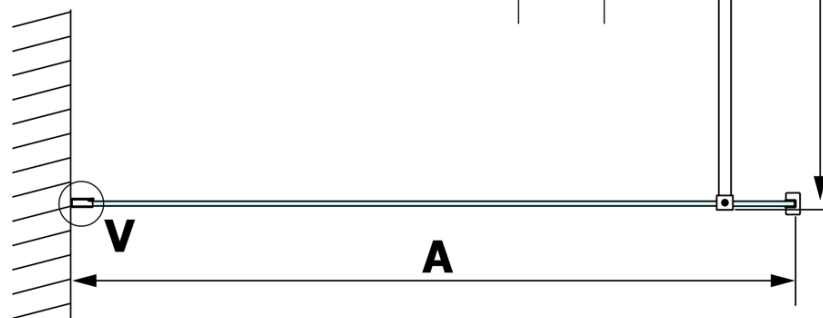

VARIO CHROME jednodílná sprchová zástěna k instalaci ke stěně, čiré sklo, 900 mm

Objednací kód: GX1290GX1010

Základní informace

Značka: Gelco
Série: VARIO

Rozměry

Výška: 2000 mm
Hloubka: 900 mm

Parametry

Barva profilu: Chrom - Leštěný hliník
Tvar: Jednotěnná pevná
Typ výplně: Čiré sklo
Úprava skla: Coated glass
Tloušťka skla: 8 mm
Hmotnost / ks: 41.0 kg
Balení: 2 ks
Záruka: 3 roky

VARIO CHROME jednodílná sprchová zástěna k instalaci ke stěně, čiré sklo, 900 mm

Technický list

MODEL	A
GX1270	685-700
GX1280	785-800
GX1290	885-900
GX1210	985-1000

VARIO CHROME jednodílná sprchová zástěna k instalaci ke stěně, čiré sklo, 900 mm

MODEL	A
GX1270	685-700
GX1280	785-800
GX1290	885-900
GX1210	985-1000
GX1211	1085-1100
GX1212	1185-1200
GX1213	1285-1300
GX1214	1385-1400