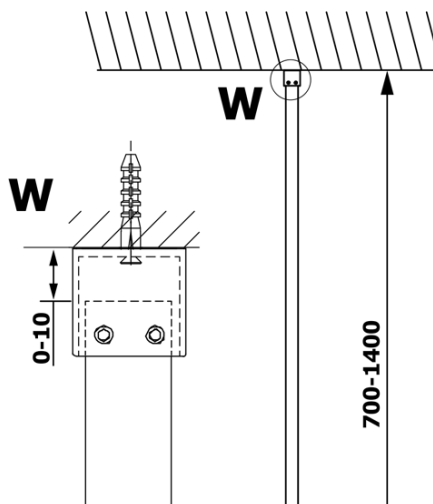

VARIO CHROME jednodílná sprchová zástěna k instalaci ke stěně, čiré sklo, 900 mm

Objednací kód: GX1290GX1010

Základní informace

Značka: Gelco
Série: VARIO

Rozměry

Výška: 2000 mm
Hloubka: 900 mm

Parametry

Barva profilu: Chrom - Leštěný hliník
Tvar: Jednotěnná pevná
Typ výplně: Čiré sklo
Úprava skla: Coated glass
Tloušťka skla: 8 mm
Hmotnost / ks: 41.0 kg
Balení: 2 ks
Záruka: 3 roky

VARIO CHROME jednodílná sprchová zástěna k instalaci ke stěně, čiré sklo, 900 mm

Technický list

MODEL	A
GX1270	685-700
GX1280	785-800
GX1290	885-900
GX1210	985-1000

VARIO CHROME jednodílná sprchová zástěna k instalaci ke stěně, čiré sklo, 900 mm

MODEL	A
GX1270	685-700
GX1280	785-800
GX1290	885-900
GX1210	985-1000
GX1211	1085-1100
GX1212	1185-1200
GX1213	1285-1300
GX1214	1385-1400