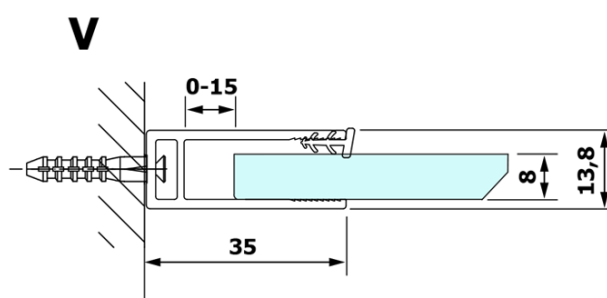

VARIO CHROME jednodílná sprchová zástěna k instalaci ke stěně, čiré sklo, 900 mm

Objednací kód: GX1290GX1010

Základní informace

Značka: Gelco
Série: VARIO

Rozměry

Výška: 2000 mm
Hloubka: 900 mm

Parametry

Barva profilu: Chrom - Leštěný hliník
Tvar: Jednotěnná pevná
Typ výplně: Čiré sklo
Úprava skla: Coated glass
Tloušťka skla: 8 mm
Hmotnost / ks: 41.0 kg
Balení: 2 ks
Záruka: 3 roky

VARIO CHROME jednodílná sprchová zástěna k instalaci ke stěně, čiré sklo, 900 mm

Technický list

MODEL	A
GX1270	685-700
GX1280	785-800
GX1290	885-900
GX1210	985-1000

VARIO CHROME jednodílná sprchová zástěna k instalaci ke stěně, čiré sklo, 900 mm

MODEL	A
GX1270	685-700
GX1280	785-800
GX1290	885-900
GX1210	985-1000
GX1211	1085-1100
GX1212	1185-1200
GX1213	1285-1300
GX1214	1385-1400