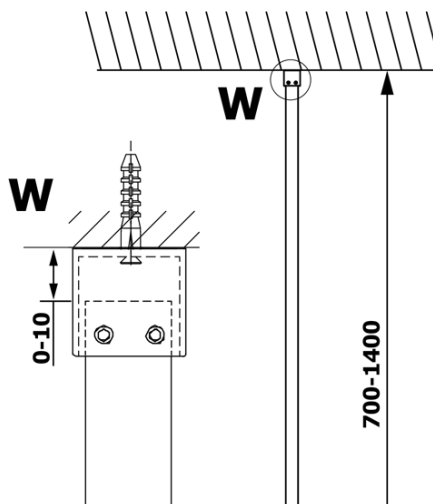

## Rozměry

Výška: 2000 mm  
Hloubka: 900 mm

## Parametry

Barva profilu: Chrom - Leštěný hliník  
Tvar: Jednotěnná pevná  
Typ výplně: Čiré sklo  
Úprava skla: Coated glass  
Tloušťka skla: 8 mm  
Hmotnost / ks: 41.0 kg  
Balení: 2 ks  
Záruka: 3 roky

**VARIO CHROME** jednodílná sprchová zástěna k instalaci ke stěně, čiré sklo, 900 mm

**Technický list**

MODEL	A
GX1270	685-700
GX1280	785-800
GX1290	885-900
GX1210	985-1000

**VARIO CHROME** jednodílná sprchová zástěna k instalaci ke stěně, čiré sklo, 900 mm

MODEL	A
GX1270	685-700
GX1280	785-800
GX1290	885-900
GX1210	985-1000
GX1211	1085-1100
GX1212	1185-1200
GX1213	1285-1300
GX1214	1385-1400