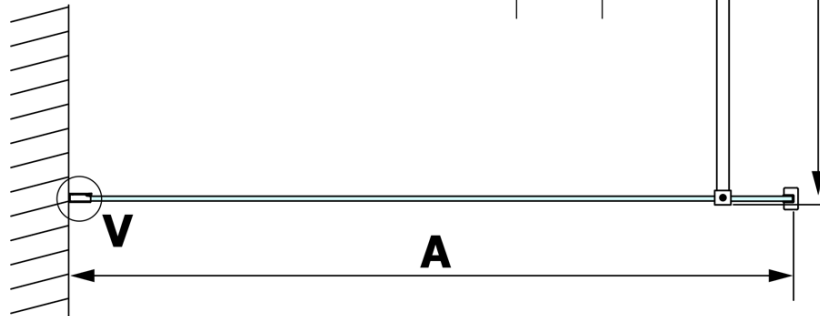

VARIO CHROME jednodílná sprchová zástěna k instalaci ke stěně, čiré sklo, 900 mm

Objednací kód: GX1290GX1010

Základní informace

Značka: Gelco
Série: VARIO

Rozměry

Výška: 2000 mm
Hloubka: 900 mm

Parametry

Barva profilu: Chrom - Leštěný hliník
Tvar: Jednotěnná pevná
Typ výplně: Čiré sklo
Úprava skla: Coated glass
Tloušťka skla: 8 mm
Hmotnost / ks: 41.0 kg
Balení: 2 ks
Záruka: 3 roky

VARIO CHROME jednodílná sprchová zástěna k instalaci ke stěně, čiré sklo, 900 mm

Technický list

MODEL	A
GX1270	685-700
GX1280	785-800
GX1290	885-900
GX1210	985-1000

VARIO CHROME jednodílná sprchová zástěna k instalaci ke stěně, čiré sklo, 900 mm

MODEL	A
GX1270	685-700
GX1280	785-800
GX1290	885-900
GX1210	985-1000
GX1211	1085-1100
GX1212	1185-1200
GX1213	1285-1300
GX1214	1385-1400