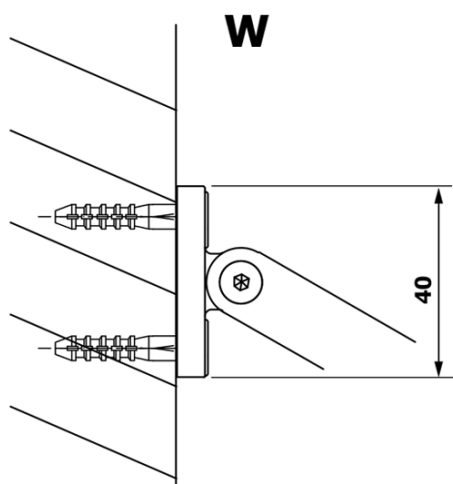

VARIO CHROME jednodílná sprchová zástěna k instalaci ke stěně, čiré sklo, 900 mm

Objednací kód: GX1290GX1010

Základní informace

Značka: Gelco
Série: VARIO

Rozměry

Výška: 2000 mm
Hloubka: 900 mm

Parametry

Barva profilu: Chrom - Leštěný hliník
Tvar: Jednotěnná pevná
Typ výplně: Čiré sklo
Úprava skla: Coated glass
Tloušťka skla: 8 mm
Hmotnost / ks: 41.0 kg
Balení: 2 ks
Záruka: 3 roky

VARIO CHROME jednodílná sprchová zástěna k instalaci ke stěně, čiré sklo, 900 mm

Technický list

MODEL	A
GX1270	685-700
GX1280	785-800
GX1290	885-900
GX1210	985-1000

VARIO CHROME jednodílná sprchová zástěna k instalaci ke stěně, čiré sklo, 900 mm

MODEL	A
GX1270	685-700
GX1280	785-800
GX1290	885-900
GX1210	985-1000
GX1211	1085-1100
GX1212	1185-1200
GX1213	1285-1300
GX1214	1385-1400