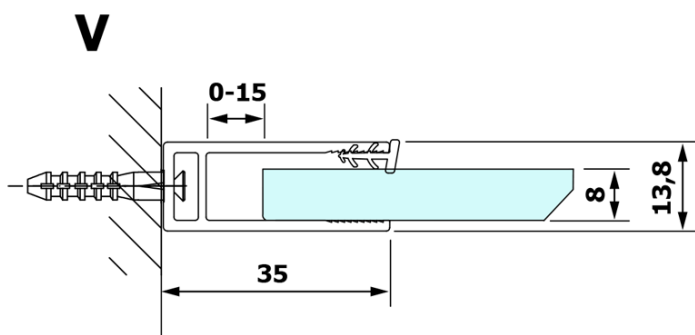

VARIO CHROME jednodílná sprchová zástěna k instalaci ke stěně, čiré sklo, 900 mm

Objednací kód: GX1290GX1010

Základní informace

Značka: Gelco
Série: VARIO

Rozměry

Výška: 2000 mm
Hloubka: 900 mm

Parametry

Barva profilu: Chrom - Leštěný hliník
Tvar: Jednotěnná pevná
Typ výplně: Čiré sklo
Úprava skla: Coated glass
Tloušťka skla: 8 mm
Hmotnost / ks: 41.0 kg
Balení: 2 ks
Záruka: 3 roky

VARIO CHROME jednodílná sprchová zástěna k instalaci ke stěně, čiré sklo, 900 mm

Technický list

MODEL	A
GX1270	685-700
GX1280	785-800
GX1290	885-900
GX1210	985-1000

VARIO CHROME jednodílná sprchová zástěna k instalaci ke stěně, čiré sklo, 900 mm

MODEL	A
GX1270	685-700
GX1280	785-800
GX1290	885-900
GX1210	985-1000
GX1211	1085-1100
GX1212	1185-1200
GX1213	1285-1300
GX1214	1385-1400