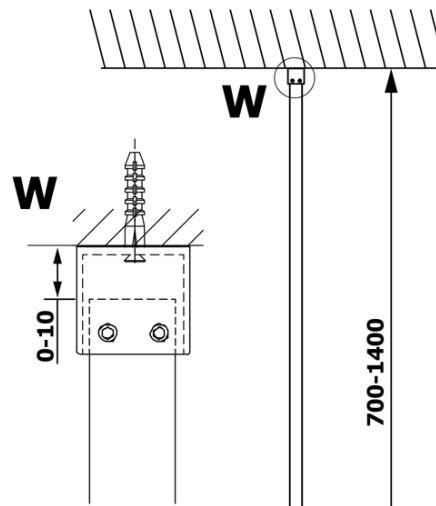

VARIO CHROME jednodílná sprchová zástěna k instalaci ke stěně, čiré sklo, 900 mm

Objednací kód: GX1290GX1010

Základní informace

Značka: Gelco
Série: VARIO

Rozměry

Výška: 2000 mm
Hloubka: 900 mm

Parametry

Barva profilu: Chrom - Leštěný hliník
Tvar: Jednotěnná pevná
Typ výplně: Čiré sklo
Úprava skla: Coated glass
Tloušťka skla: 8 mm
Hmotnost / ks: 41.0 kg
Balení: 2 ks
Záruka: 3 roky

VARIO CHROME jednodílná sprchová zástěna k instalaci ke stěně, čiré sklo, 900 mm

Technický list

MODEL	A
GX1270	685-700
GX1280	785-800
GX1290	885-900
GX1210	985-1000

VARIO CHROME jednodílná sprchová zástěna k instalaci ke stěně, čiré sklo, 900 mm

MODEL	A
GX1270	685-700
GX1280	785-800
GX1290	885-900
GX1210	985-1000
GX1211	1085-1100
GX1212	1185-1200
GX1213	1285-1300
GX1214	1385-1400