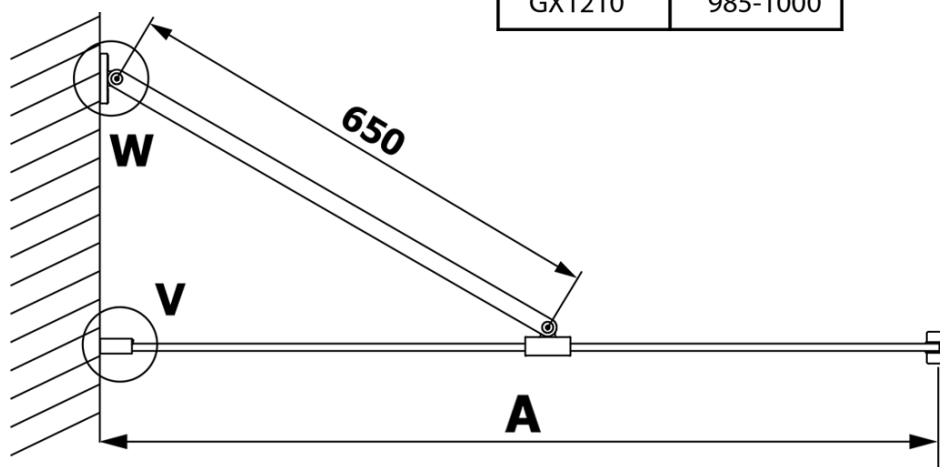

VARIO CHROME jednodílná sprchová zástěna k instalaci ke stěně, čiré sklo, 900 mm

Objednací kód: GX1290GX1010

Základní informace

Značka: Gelco
Série: VARIO

Rozměry

Výška: 2000 mm
Hloubka: 900 mm

Parametry

Barva profilu: Chrom - Leštěný hliník
Tvar: Jednotěnná pevná
Typ výplně: Čiré sklo
Úprava skla: Coated glass
Tloušťka skla: 8 mm
Hmotnost / ks: 41.0 kg
Balení: 2 ks
Záruka: 3 roky

VARIO CHROME jednodílná sprchová zástěna k instalaci ke stěně, čiré sklo, 900 mm

Technický list

MODEL	A
GX1270	685-700
GX1280	785-800
GX1290	885-900
GX1210	985-1000

VARIO CHROME jednodílná sprchová zástěna k instalaci ke stěně, čiré sklo, 900 mm

MODEL	A
GX1270	685-700
GX1280	785-800
GX1290	885-900
GX1210	985-1000
GX1211	1085-1100
GX1212	1185-1200
GX1213	1285-1300
GX1214	1385-1400