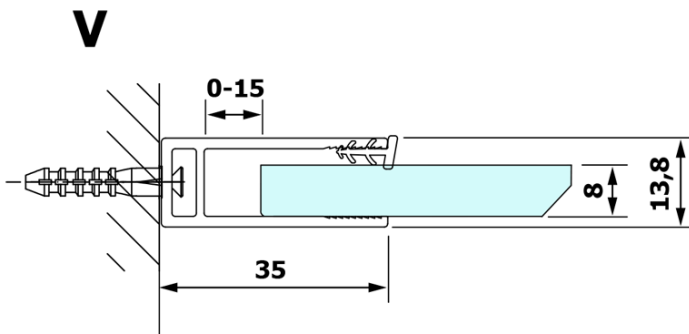

VARIO CHROME jednodílná sprchová zástěna k instalaci ke stěně, čiré sklo, 900 mm

Objednací kód: GX1290GX1010

Základní informace

Značka: Gelco
Série: VARIO

Rozměry

Výška: 2000 mm
Hloubka: 900 mm

Parametry

Barva profilu: Chrom - Leštěný hliník
Tvar: Jednotěnná pevná
Typ výplně: Čiré sklo
Úprava skla: Coated glass
Tloušťka skla: 8 mm
Hmotnost / ks: 41.0 kg
Balení: 2 ks
Záruka: 3 roky

VARIO CHROME jednodílná sprchová zástěna k instalaci ke stěně, čiré sklo, 900 mm

Technický list

MODEL	A
GX1270	685-700
GX1280	785-800
GX1290	885-900
GX1210	985-1000

VARIO CHROME jednodílná sprchová zástěna k instalaci ke stěně, čiré sklo, 900 mm

MODEL	A
GX1270	685-700
GX1280	785-800
GX1290	885-900
GX1210	985-1000
GX1211	1085-1100
GX1212	1185-1200
GX1213	1285-1300
GX1214	1385-1400