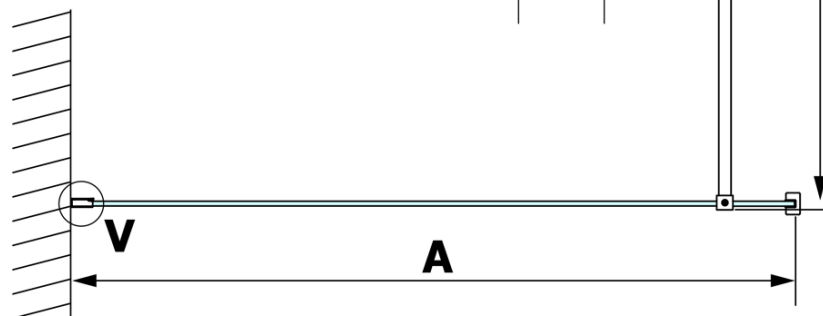

## Rozměry

Výška: 2000 mm  
Hloubka: 900 mm

## Parametry

Barva profilu: Chrom - Leštěný hliník  
Tvar: Jednotěnná pevná  
Typ výplně: Čiré sklo  
Úprava skla: Coated glass  
Tloušťka skla: 8 mm  
Hmotnost / ks: 41.0 kg  
Balení: 2 ks  
Záruka: 3 roky

**VARIO CHROME** jednodílná sprchová zástěna k instalaci ke stěně, čiré sklo, 900 mm

**Technický list**

MODEL	A
GX1270	685-700
GX1280	785-800
GX1290	885-900
GX1210	985-1000

**VARIO CHROME** jednodílná sprchová zástěna k instalaci ke stěně, čiré sklo, 900 mm

MODEL	A
GX1270	685-700
GX1280	785-800
GX1290	885-900
GX1210	985-1000
GX1211	1085-1100
GX1212	1185-1200
GX1213	1285-1300
GX1214	1385-1400