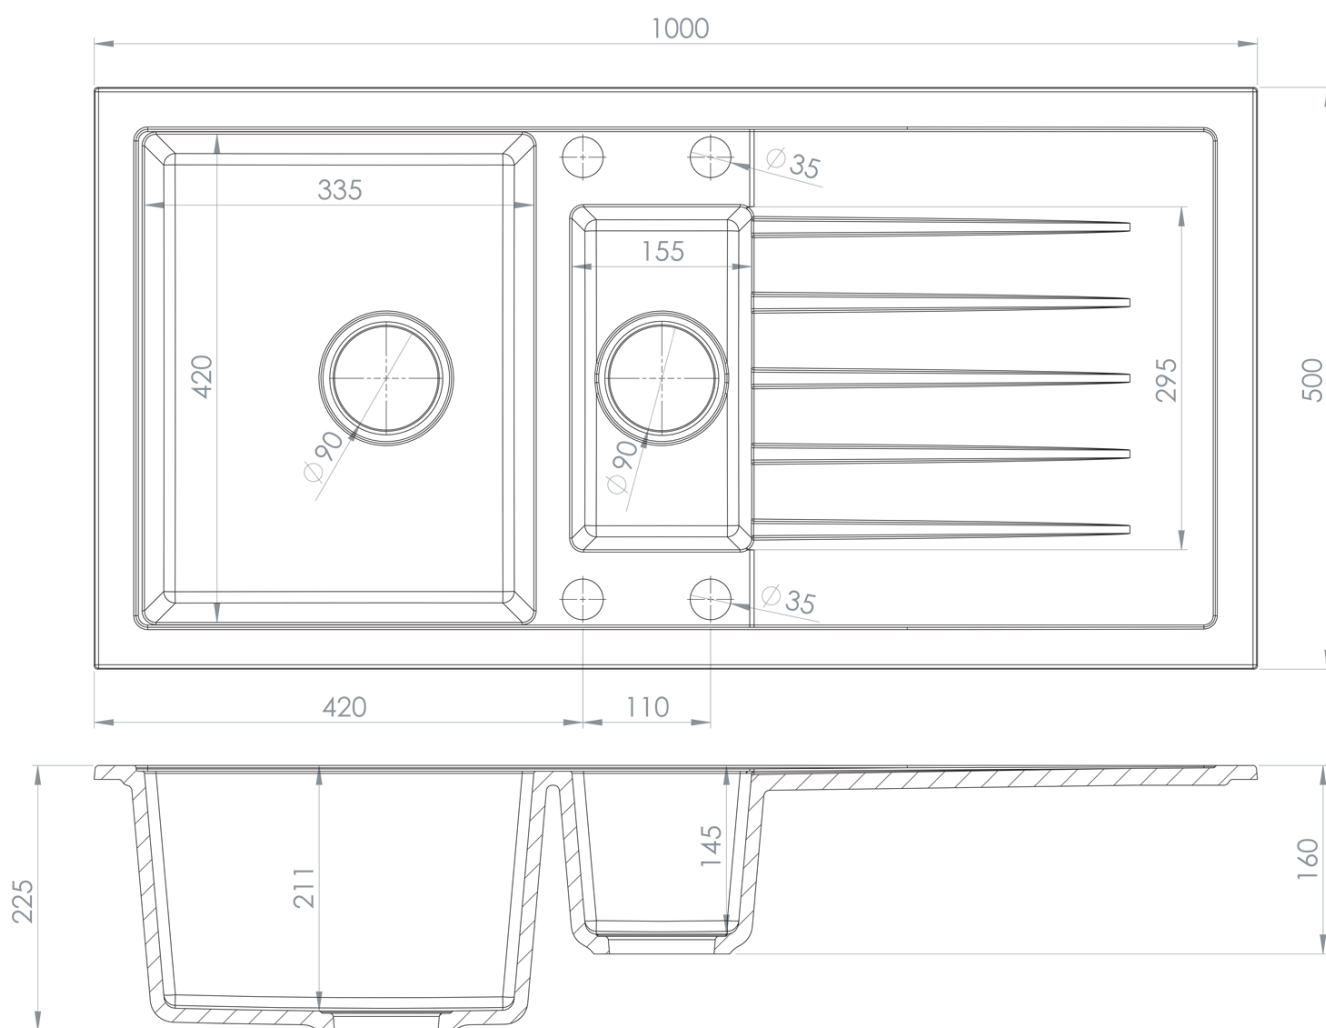

## Rozměry

Šířka: 1000 mm

Výška: 160 mm

Hloubka: 500 mm

Minimální šířka dřezové  
skříňky: 800 mm

Odkládací plocha: Vlevo/Vpravo otočením dřezu

Balení obsahuje: Sifon s odbočkou na myčku/pračku, Šablona  
pro výřez, Výpust bez excentrického  
ovládání

Hmotnost / ks: 20.9 kg

## Náhradní díly

Dřezový sifon s přepadem, ovládáním a odbočkou, 6/4", pro dvojdřez, včetně pilety, DN40, bílá (Objednací kód: 155.129.0)

Dřezová výpust 6/4", s přepadem, nerez (Objednací kód: 155.123.0)

## Technický list

Granitový vestavný dřez s odkapem a vaničkou,  
100x50cm, černá

SAPHO