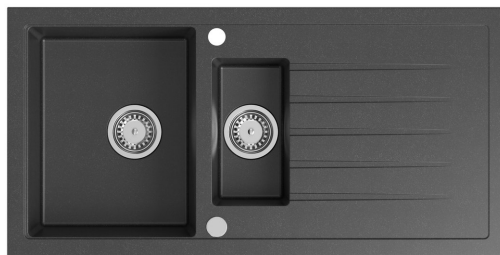

Granitový vestavný dřez s odkapem a vaničkou, 96x48cm, černá

 **SAPHO**

Objednací kód: GR1334

Základní informace

Značka: Sapho

Rozměry

Šířka: 960 mm

Výška: 183 mm

Hloubka: 480 mm

Parametry

Barva: Černá

Materiál: Granit

Instalace: Horní montáž

Otvor pro baterii: 1 otvor

Přepad: ANO

Tvar: Obdélník

Minimální šířka dřezové
skříňky: 800 mm

Odkládací plocha: Vlevo/Vpravo otočením dřezu

Balení obsahuje: Výpust, sifon s odbočkou na myčku/pračku,
Šablona pro výřez

Hmotnost / ks: 20.9 kg

Balení: 1 ks

Záruka: 2 roky

Granitový vestavný dřez s odkapem a vaničkou,
96x48cm, černá

Technický list

Granitový vestavný dřez s odkapem a vaničkou,
96x48cm, černá

SAPHO