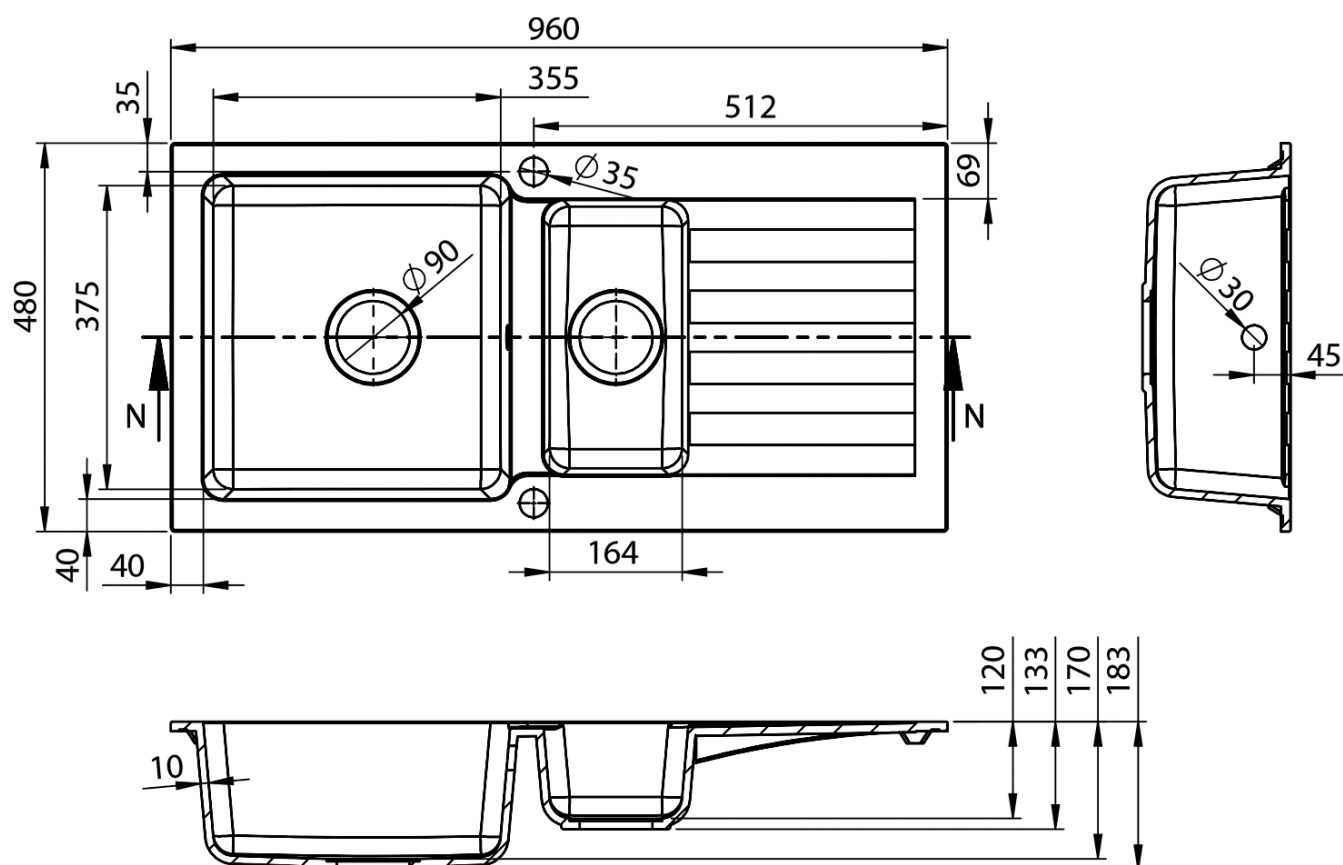

Granitový vestavný dřez s odkapem a vaničkou, 96x48cm, černá

 **SAPHO**

Objednací kód: GR1334

Základní informace

Značka: Sapho

Rozměry

Šířka: 960 mm

Výška: 183 mm

Hloubka: 480 mm

Parametry

Barva: Černá

Materiál: Granit

Instalace: Horní montáž

Otvor pro baterii: 1 otvor

Přepad: ANO

Tvar: Obdélník

Minimální šířka dřezové
skříňky: 800 mm

Odkládací plocha: Vlevo/Vpravo otočením dřezu

Balení obsahuje: Výpust, sifon s odbočkou na myčku/pračku,
Šablona pro výřez

Hmotnost / ks: 20.9 kg

Balení: 1 ks

Záruka: 2 roky

Granitový vestavný dřez s odkapem a vaničkou,
96x48cm, černá

Technický list

Granitový vestavný dřez s odkapem a vaničkou,
96x48cm, černá