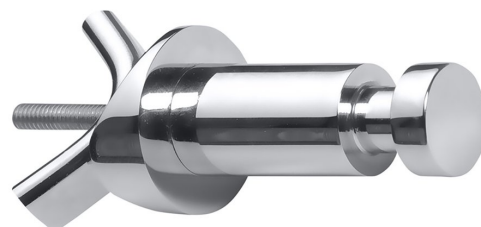

Objednací kód: XP200

Základní informace

Značka: Sapho

Parametry

Záruka: 2 roky

Hmotnost / ks: 0.143 kg

Balení: 1 ks

Barva: Chrom

Materiál: Mosaz

Technický list