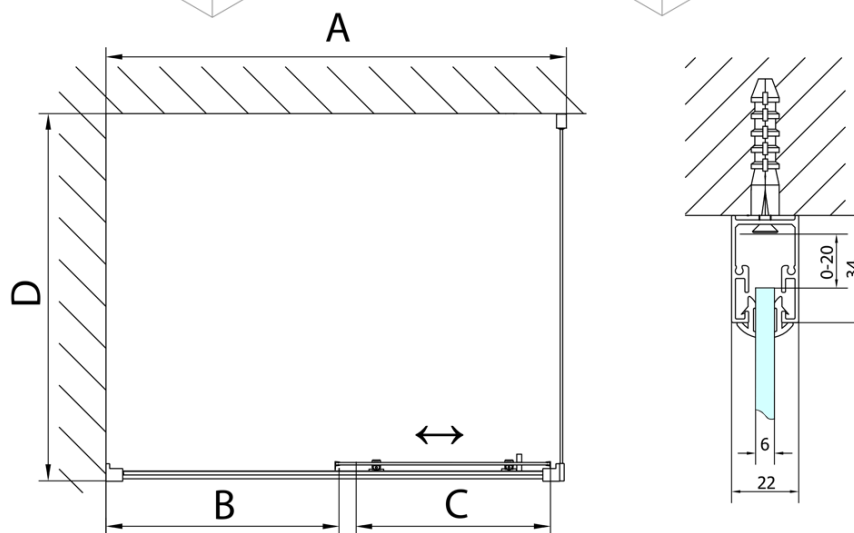

DEEP obdélníkový sprchový kout 1500x750mm L/P varianta, čiré sklo

Technický list

MODEL	A	B	C
MD1116	1090-1130	~480	~430
MD1216	1190-1230	~530	~480
MD1316	1290-1330	~580	~530
MD1416	1390-1430	~630	~580
MD1516	1490-1530	~680	~630
MD1616	1590-1630	~730	~680

MODEL	D
MD3116	730-750
MD3316	880-900