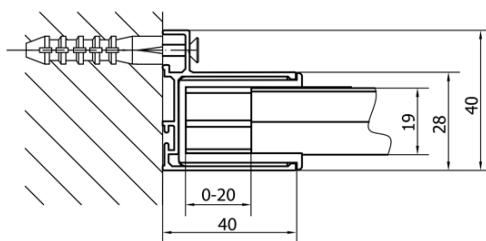

DEEP obdélníkový sprchový kout 1500x750mm L/P varianta, čiré sklo

Objednací kód: MD1516MD3116

Základní informace

Značka: Polysan

Série: DEEP

Rozměry

Šířka: 1500 mm

Výška: 1650 mm

Hloubka: 750 mm

Parametry

Barva profilu: Chrom - Leštěný hliník

Tvar: Obdélníkové zástěny

Typ otevírání: Posuvné

Směr otevírání: Univerzální

Šířka vstupu: 630 mm

Typ výplně: Čiré sklo

Tloušťka skla: 6 mm

Hmotnost / ks: 53.93 kg

Balení: 2 ks

Záruka: 2 roky

Doporučujeme přikoupit

1 ks DEEP hluboká sprchová vanička, obdélník 150x75x26cm, bílá (Objednací kód: 72384)

1 ks Vanová souprava Click Clack, L-900mm, 6/4", ABS/chrom (Objednací kód: 164.390.1)

DEEP obdélníkový sprchový kout 1500x750mm L/P varianta, čiré sklo

Technický list

MODEL	A	B	C
MD1116	1090-1130	~480	~430
MD1216	1190-1230	~530	~480
MD1316	1290-1330	~580	~530
MD1416	1390-1430	~630	~580
MD1516	1490-1530	~680	~630
MD1616	1590-1630	~730	~680