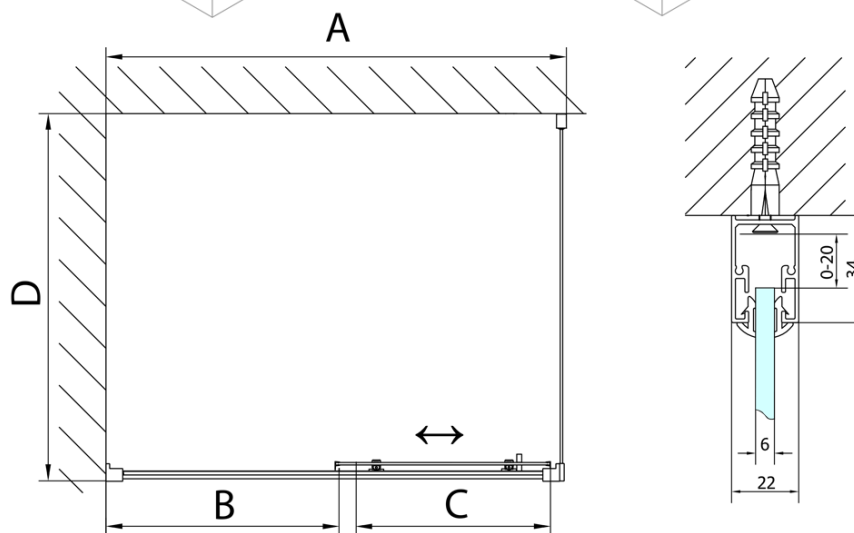

DEEP obdélníkový sprchový kout 1500x750mm L/P varianta, čiré sklo

Objednací kód: MD1516MD3116

Základní informace

Značka: Polysan

Série: DEEP

Rozměry

Šířka: 1500 mm

Výška: 1650 mm

Hloubka: 750 mm

Parametry

Barva profilu: Chrom - Leštěný hliník

Tvar: Obdélníkové zástěny

Typ otevírání: Posuvné

Směr otevírání: Univerzální

Šířka vstupu: 630 mm

Typ výplně: Čiré sklo

Tloušťka skla: 6 mm

Hmotnost / ks: 54.0 kg

Balení: 2 ks

Záruka: 2 roky

Doporučujeme přikoupit

1 ks DEEP hluboká sprchová vanička, obdélník 150x75x26cm, bílá (Objednací kód: 72384)

1 ks Vanová souprava click-clack, L-900mm, 6/4", ABS/chrom (Objednací kód: 164.390.1)

DEEP obdélníkový sprchový kout 1500x750mm L/P varianta, čiré sklo

Technický list

MODEL	A	B	C
MD1116	1090-1130	~480	~430
MD1216	1190-1230	~530	~480
MD1316	1290-1330	~580	~530
MD1416	1390-1430	~630	~580
MD1516	1490-1530	~680	~630
MD1616	1590-1630	~730	~680