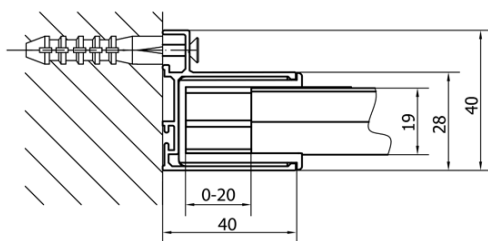

DEEP obdélníkový sprchový kout 1500x750mm L/P varianta, čiré sklo

Objednací kód: MD1516MD3116

Základní informace

Značka: Polysan

Série: DEEP

Rozměry

Šířka: 1500 mm

Výška: 1650 mm

Hloubka: 750 mm

Parametry

Barva profilu: Chrom - Leštěný hliník

Tvar: Obdélníkové zástěny

Typ otevírání: Posuvné

Směr otevírání: Univerzální

Šířka vstupu: 630 mm

Typ výplně: Čiré sklo

Tloušťka skla: 6 mm

Hmotnost / ks: 54.0 kg

Balení: 2 ks

Záruka: 2 roky

Doporučujeme přikoupit

1 ks DEEP hluboká sprchová vanička, obdélník 150x75x26cm, bílá (Objednací kód: 72384)

1 ks Vanová souprava click-clack, L-900mm, 6/4", ABS/chrom (Objednací kód: 164.390.1)

DEEP obdélníkový sprchový kout 1500x750mm L/P varianta, čiré sklo

Technický list

MODEL	A	B	C
MD1116	1090-1130	~480	~430
MD1216	1190-1230	~530	~480
MD1316	1290-1330	~580	~530
MD1416	1390-1430	~630	~580
MD1516	1490-1530	~680	~630
MD1616	1590-1630	~730	~680