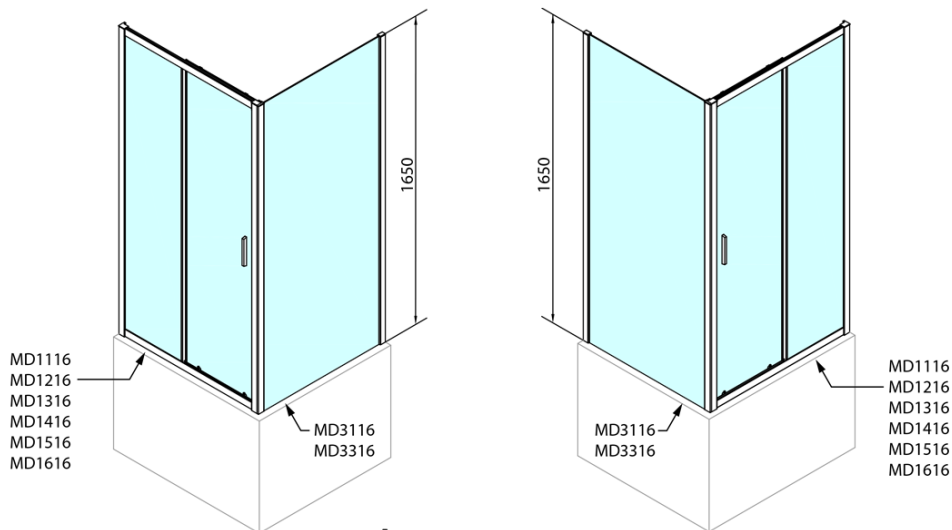

DEEP obdélníkový sprchový kout 1500x750mm L/P varianta, čiré sklo

Objednací kód: MD1516MD3116

Základní informace

Značka: Polysan

Série: DEEP

Rozměry

Šířka: 1500 mm

Výška: 1650 mm

Hloubka: 750 mm

Parametry

Barva profilu: Chrom - Leštěný hliník

Tvar: Obdélníkové zástěny

Typ otevírání: Posuvné

Směr otevírání: Univerzální

Šířka vstupu: 630 mm

Typ výplně: Čiré sklo

Tloušťka skla: 6 mm

Hmotnost / ks: 53.93 kg

Balení: 2 ks

Záruka: 2 roky

Doporučujeme přikoupit

1 ks DEEP hluboká sprchová vanička, obdélník 150x75x26cm, bílá (Objednací kód: 72384)

1 ks Vanová souprava Click Clack, L-900mm, 6/4", ABS/chrom (Objednací kód: 164.390.1)

DEEP obdélníkový sprchový kout 1500x750mm L/P varianta, čiré sklo

Technický list

MODEL	A	B	C
MD1116	1090-1130	~480	~430
MD1216	1190-1230	~530	~480
MD1316	1290-1330	~580	~530
MD1416	1390-1430	~630	~580
MD1516	1490-1530	~680	~630
MD1616	1590-1630	~730	~680