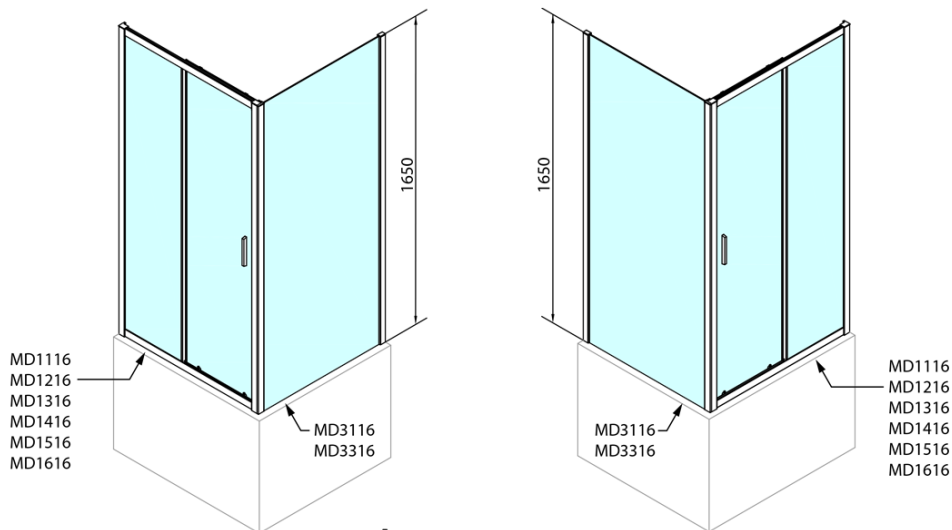

DEEP obdélníkový sprchový kout 1500x750mm L/P varianta, čiré sklo

Objednací kód: MD1516MD3116

Základní informace

Značka: Polysan

Série: DEEP

Rozměry

Šířka: 1500 mm

Výška: 1650 mm

Hloubka: 750 mm

Parametry

Barva profilu: Chrom - Leštěný hliník

Tvar: Obdélníkové zástěny

Typ otevírání: Posuvné

Směr otevírání: Univerzální

Šířka vstupu: 630 mm

Typ výplně: Čiré sklo

Tloušťka skla: 6 mm

Hmotnost / ks: 54.0 kg

Balení: 2 ks

Záruka: 2 roky

Doporučujeme přikoupit

1 ks DEEP hluboká sprchová vanička, obdélník 150x75x26cm, bílá (Objednací kód: 72384)

1 ks Vanová souprava click-clack, L-900mm, 6/4", ABS/chrom (Objednací kód: 164.390.1)

DEEP obdélníkový sprchový kout 1500x750mm L/P varianta, čiré sklo

Technický list

MODEL	A	B	C
MD1116	1090-1130	~480	~430
MD1216	1190-1230	~530	~480
MD1316	1290-1330	~580	~530
MD1416	1390-1430	~630	~580
MD1516	1490-1530	~680	~630
MD1616	1590-1630	~730	~680