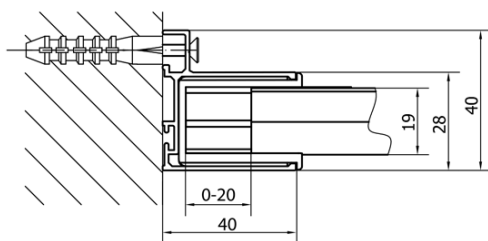

DEEP obdélníkový sprchový kout 1500x750mm L/P varianta, čiré sklo

Technický list

MODEL	A	B	C
MD1116	1090-1130	~480	~430
MD1216	1190-1230	~530	~480
MD1316	1290-1330	~580	~530
MD1416	1390-1430	~630	~580
MD1516	1490-1530	~680	~630
MD1616	1590-1630	~730	~680

MODEL	D
MD3116	730-750
MD3316	880-900