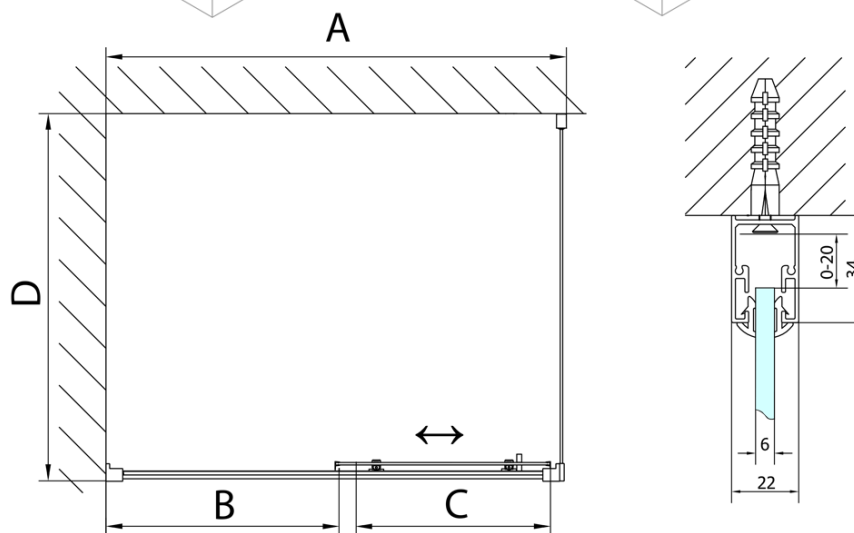

DEEP obdélníkový sprchový kout 1500x750mm L/P varianta, čiré sklo

Objednací kód: MD1516MD3116

Základní informace

Značka: Polysan

Série: DEEP

Rozměry

Šířka: 1500 mm

Výška: 1650 mm

Hloubka: 750 mm

Parametry

Barva profilu: Chrom - Leštěný hliník

Tvar: Obdélníkové zástěny

Typ otevírání: Posuvné

Směr otevírání: Univerzální

Šířka vstupu: 630 mm

Typ výplně: Čiré sklo

Tloušťka skla: 6 mm

Hmotnost / ks: 53.93 kg

Balení: 2 ks

Záruka: 2 roky

Doporučujeme přikoupit

1 ks DEEP hluboká sprchová vanička, obdélník 150x75x26cm, bílá (Objednací kód: 72384)

1 ks Vanová souprava Click Clack, L-900mm, 6/4", ABS/chrom (Objednací kód: 164.390.1)

DEEP obdélníkový sprchový kout 1500x750mm L/P varianta, čiré sklo

Technický list

MODEL	A	B	C
MD1116	1090-1130	~480	~430
MD1216	1190-1230	~530	~480
MD1316	1290-1330	~580	~530
MD1416	1390-1430	~630	~580
MD1516	1490-1530	~680	~630
MD1616	1590-1630	~730	~680