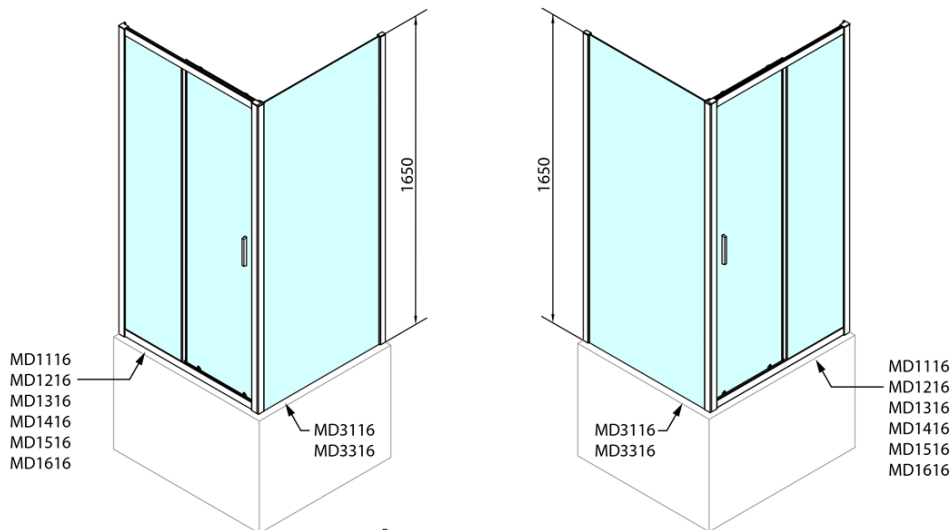

DEEP obdélníkový sprchový kout 1500x750mm L/P varianta, čiré sklo

Technický list

MODEL	A	B	C
MD1116	1090-1130	~480	~430
MD1216	1190-1230	~530	~480
MD1316	1290-1330	~580	~530
MD1416	1390-1430	~630	~580
MD1516	1490-1530	~680	~630
MD1616	1590-1630	~730	~680

MODEL	D
MD3116	730-750
MD3316	880-900