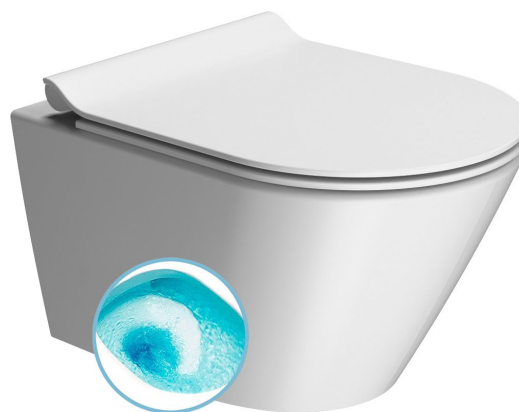

## Základní informace

Značka: GSI  
Série: KUBE X COLOR

## Rozměry

Šířka: 360 mm  
Výška: 345 mm  
Hloubka: 500 mm

## Parametry

Barva: Bílá mat  
Materiál: Keramika  
Technologie splachování: Swirlflush  
Objem splachovací vody: Splachování 3 l, Splachování 4,5 l  
Tvar: Klasik  
Výbava: DualGlaze, Skryté uchycení  
Balení obsahuje: Montážní sada  
Balení neobsahuje: WC sedátko  
Hmotnost / ks: 23.9 kg  
Balení: 1 ks  
Záruka: 2 roky

## Doporučujeme přikoupit

1 ks WC sedátko, SLIM, Soft Close, Quick Release, bílá mat/chrom (Objednací kód: MS86CSN09)