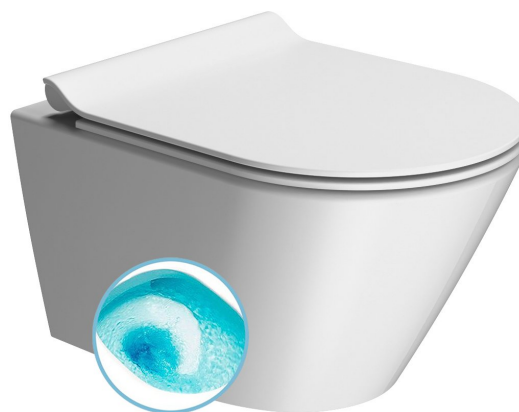

KUBE X závěsná WC mísa, Swirlflush, 36x50cm, bílá dual-mat

GSI[®]
ceramica

Objednací kód: 941609

Základní informace

Značka: GSI
Série: KUBE X COLOR

Rozměry

Šířka: 360 mm
Výška: 345 mm
Hloubka: 500 mm

Parametry

Barva: Bílá mat
Materiál: Keramika
Technologie splachování: SwirlFlush
Tvar: Klasik
Ostatní: DualGlaze, Skryté uchycení
Balení obsahuje: Montážní sada
Balení neobsahuje: WC sedátko
Hmotnost / ks: 23.9 kg
Balení: 1 ks
Záruka: 2 roky

Doporučujeme přikoupit

1 ks WC sedátko, SLIM, Soft Close, Quick Release, bílá mat/chrom (Objednací kód: MS86CSN09)

Náhradní díly

Montážní sada pro závěsné WC a bidet (Objednací kód: NDFISR2)

Technický list