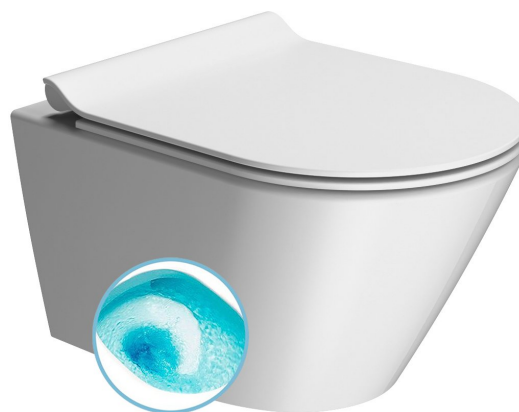

Objednací kód: 941609

Základní informace

Značka: GSI
Série: KUBE X COLOR

Rozměry

Šířka: 360 mm
Výška: 345 mm
Hloubka: 500 mm

Parametry

Záruka: 2 roky
Barva: Bílá mat
Materiál: Keramika
Technologie splachování: SwirlFlush
Tvar: Klasik
Ostatní: DualGlaze, Skryté uchycení
Balení obsahuje: Montážní sada
Balení neobsahuje: WC sedátko
Hmotnost / ks: 23.9 kg
Balení: 1 ks
3D model: ANO

Doporučujeme přikoupit

1 ks WC sedátko, SLIM, Soft Close, Quick Release, bílá mat/chrom (Objednací kód: MS86CSN09)

Náhradní díly

Montážní sada pro závěsné WC a bidet (Objednací kód: NDFISR2)

Technický list