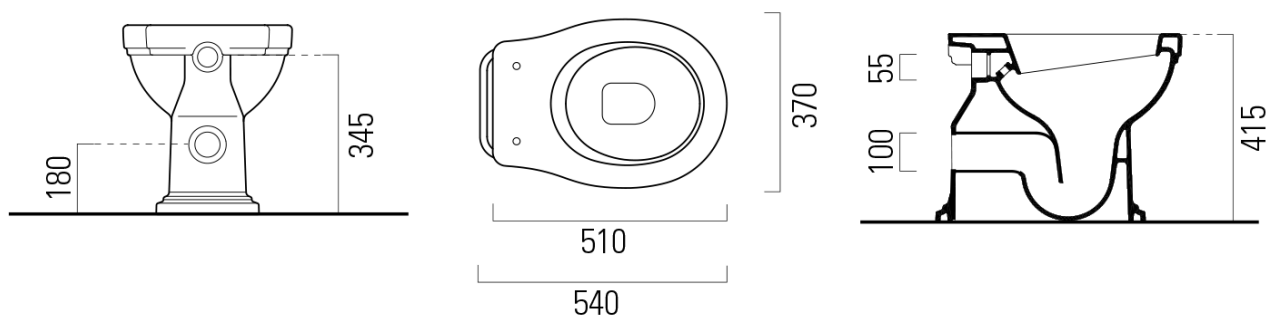

CLASSIC WC mísa s nádržkou, zadní odpad, bílá-chrom

GSI
ceramica

Objednací kód: WCSET23-CLASSIC-ZO

Základní informace

Značka: GSI
Série: CLASSIC

Rozměry

Šířka: 370 mm
Výška: 415 mm
Hloubka: 540 mm

Parametry

Barva: Bílá
Materiál: Keramika
Technologie splachování: Standard
Objem splachovací vody: 4 l / 6 l
Tvar: Retro
Ostatní: Odpad zadní
Balení neobsahuje: Kotvící sada, WC sedátko
Hmotnost / ks: 43.4 kg
Balení: 3 ks
Záruka: 2 roky

Doporučujeme přikoupit

1 ks CLASSIC WC sedátko, Soft Close, Quick Release, bílá/chrom (Objednací kód: MSC87CN11)

1 ks Kotvící šrouby, chrom (Objednací kód: FVB)

Technický list

CLASSIC WC mísa s nádržkou, zadní odpad, bílá-chrom