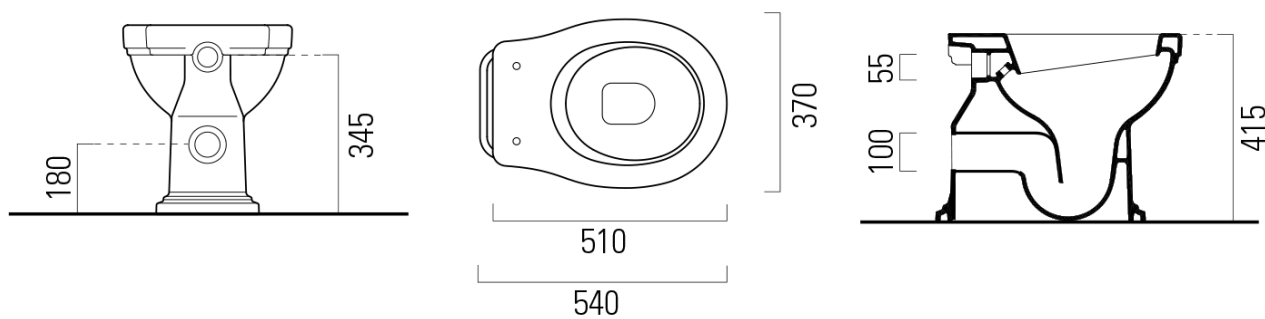

CLASSIC WC mísa s nádržkou, zadní odpad, bílá-chrom

GSI[®]
ceramica

Objednací kód: WCSET23-CLASSIC-ZO

Základní informace

Značka: GSI
Série: CLASSIC

Rozměry

Šířka: 370 mm
Výška: 415 mm
Hloubka: 540 mm

Parametry

Záruka: 2 roky
Barva: Bílá
Materiál: Keramika
Technologie splachování: Standard
Objem splachovací vody: 4 l / 6 l
Tvar: Retro
Ostatní: Odpad zadní
Balení neobsahuje: Kotvící sada, WC sedátko
Hmotnost / ks: 43.4 kg
Balení: 3 ks

Doporučujeme přikoupit

1 ks CLASSIC WC sedátko, Soft Close, Quick Release, bílá/chrom (Objednací kód: MSC87CN11)

1 ks Kotvící šrouby, chrom (Objednací kód: FVB)

Technický list

CLASSIC WC mísa s nádržkou, zadní odpad, bílá-chrom