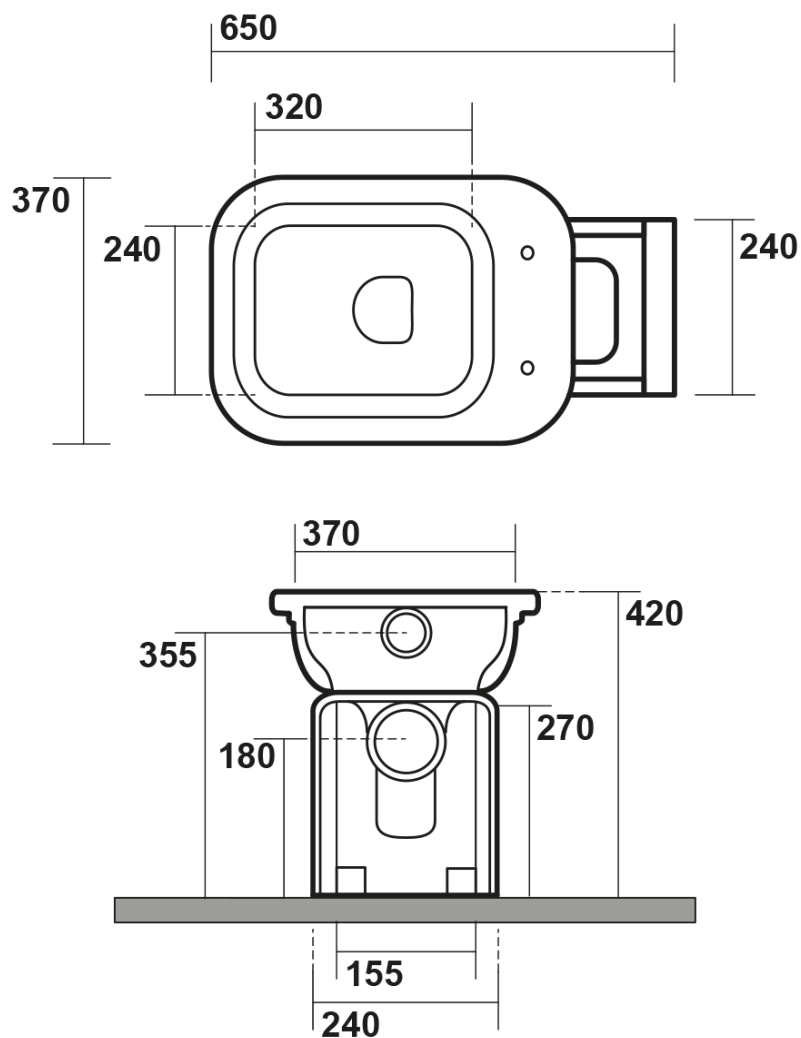

# WALDORF WC mísa s nádržkou, spodní/zadní odpad, bílá-bronz

KERASAN

Objednací kód: WCSET20-WALDORF

## Rozměry

Šířka: 370 mm  
Výška: 420 mm  
Hloubka: 650 mm

## Parametry

Záruka: 2 roky  
Barva: Bílá  
Materiál: Keramika  
Technologie  
splachování: Standard  
Objem splachovací  
vody: 4 l / 6 l  
Tvar: Retro  
Ostatní: Odpad spodní, Odpad zadní  
Balení neobsahuje: Kotvící sada, WC sedátko  
Hmotnost / ks: 43.71 kg  
Balení: 4 ks

## Doporučujeme přikoupit

- 1 ks WALDORF WC sedátko Soft Close, bílá/bronz (Objednací kód: 418601)
- 1 ks MAK10 kotvící sada pro WC mísy, vrut 6,0x80, bílá (Objednací kód: 40024)

Technický list

**WALDORF WC mísa s nádržkou, spodní/zadní  
odpad, bílá-bronz**