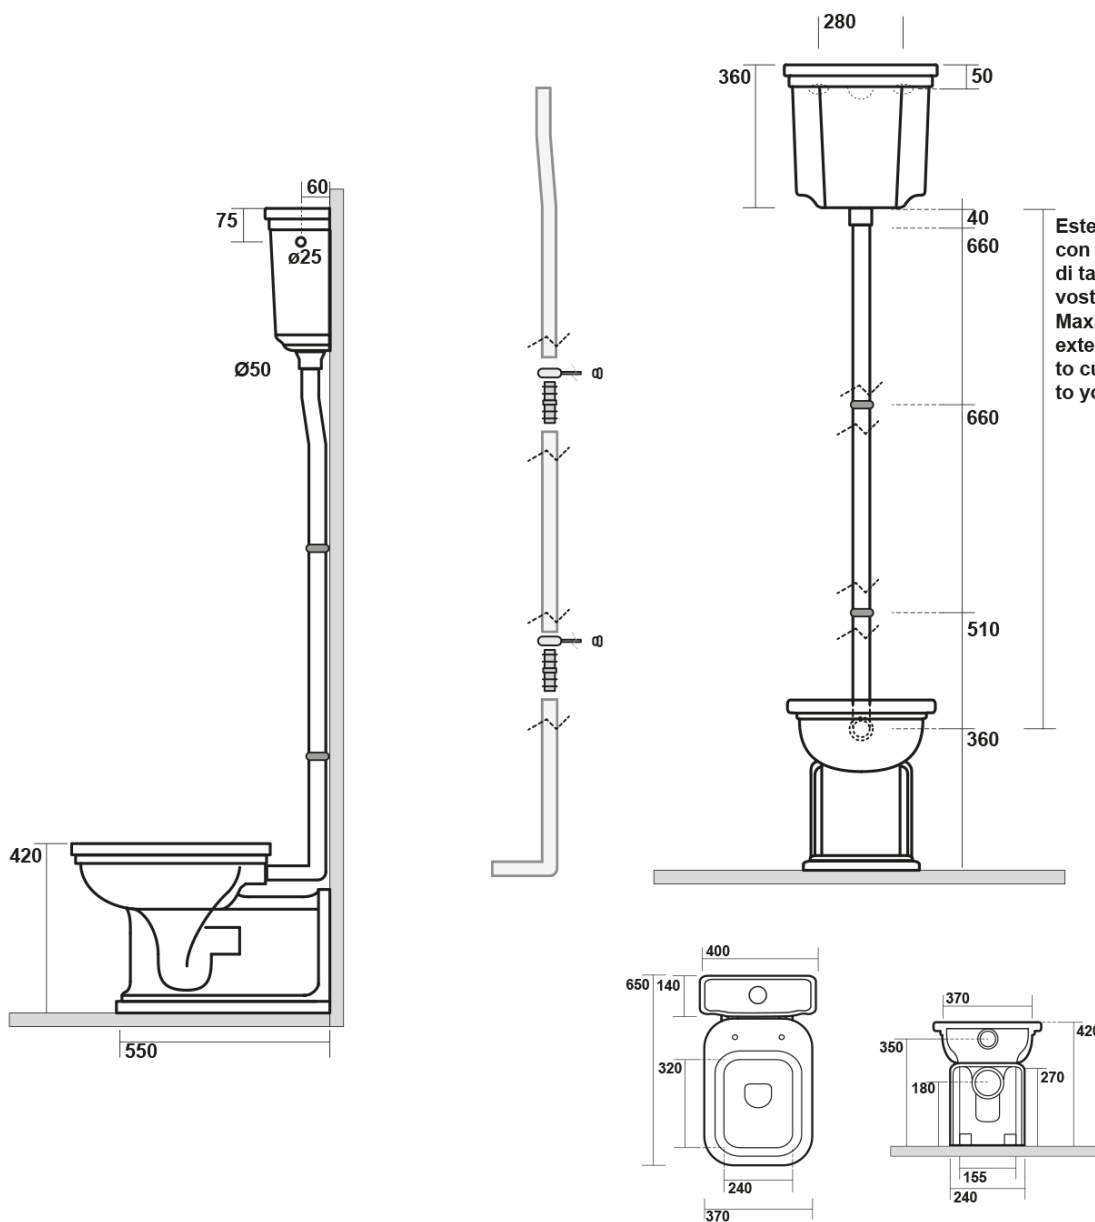

**WALDORF WC mísa s nádržkou, spodní/zadní
odpad, bílá-bronz**

KERASAN

**Estensione massima
con possibilità
di tagliarlo in base alle
vostre esigenze
Maximum
extension possibilities
to cut it according
to your needs**