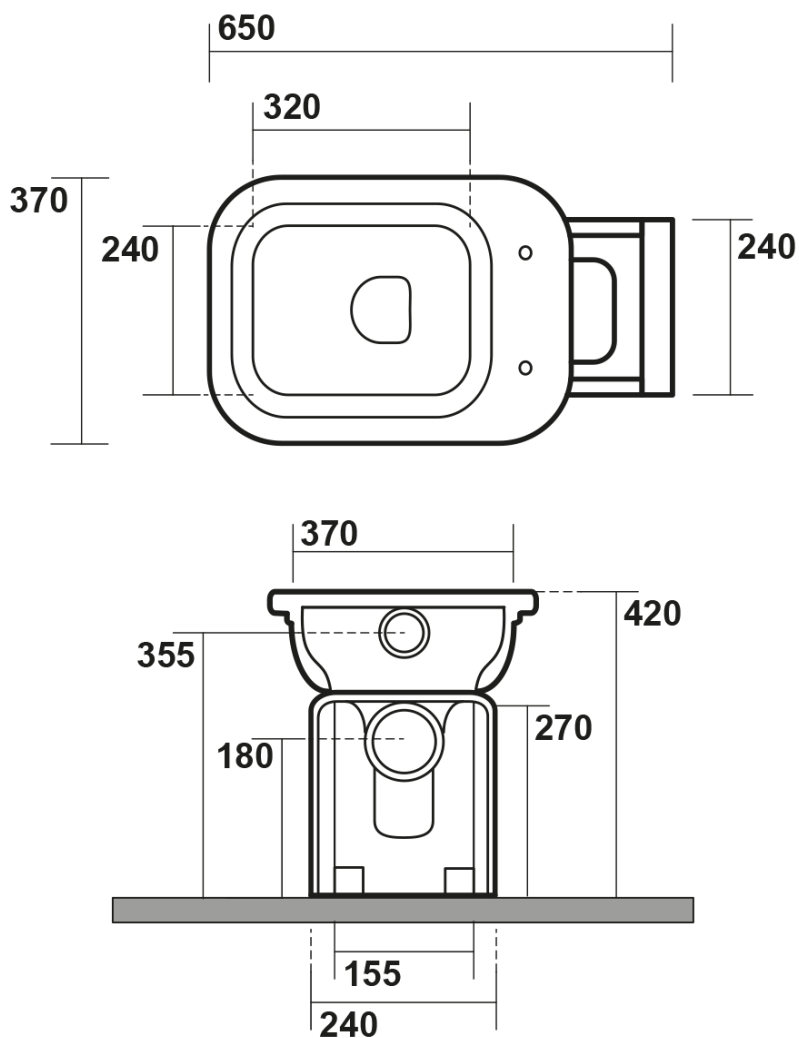

WALDORF WC mísa s nádržkou, spodní/zadní odpad, bílá-bronz

KERASAN

Objednací kód: WCSET20-WALDORF

Základní informace

Značka: Kerasan
Série: WALDORF

Rozměry

Šířka: 370 mm
Výška: 420 mm
Hloubka: 650 mm

Parametry

Barva: Bílá
Materiál: Keramika
Technologie
splachování: Standard
Objem splachovací
vody: Splachování 6 l
Tvar: Retro
Výbava: Odpad spodní, Odpad zadní
Balení neobsahuje: Montážní sada, WC sedátko
Hmotnost / ks: 43.71 kg
Balení: 4 ks
Záruka: 2 roky

Doporučujeme přikoupit

- 1 ks WALDORF WC sedátko Soft Close, bílá/bronz (Objednací kód: 418601)
- 1 ks MAK10 kotvící sada pro WC mísy, vrut 6,0x80, bílá (Objednací kód: 40024)

Technický list

**WALDORF WC mísa s nádržkou, spodní/zadní
odpad, bílá-bronz**