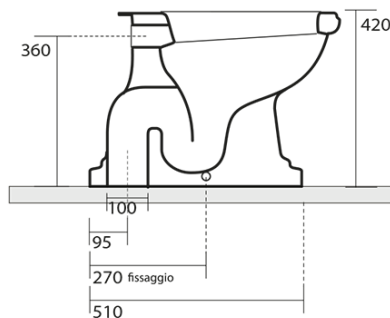

RETRO WC mísa s nádržkou, spodní odpad, bílá-bronz

KERASAN

Objednací kód: WCSET17-RETRO-SO

Základní informace

Značka: Kerasan
Série: RETRO KERASAN

Rozměry

Šířka: 385 mm
Výška: 420 mm
Hloubka: 590 mm

Parametry

Barva: Bílá
Materiál: Keramika
Technologie splachování: Standard
Objem splachovací vody: 4 l / 6 l
Tvar: Retro
Ostatní: Odpad spodní
Balení neobsahuje: Kotvící sada, WC sedátko
Hmotnost / ks: 33.5 kg
Balení: 4 ks
Záruka: 2 roky

Doporučujeme přikoupit

1 ks MAK10 kotvící sada pro WC mísy, vrut 6,0x80, bílá (Objednací kód: 40024)

Technický list

RETRO WC mísa s nádržkou, spodní odpad, bílá-bronz

KERASAN