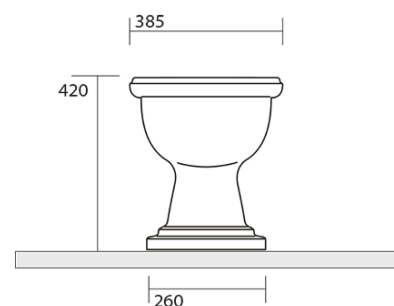

RETRO WC mísa s nádržkou, spodní odpad, bílá-bronz

KERASAN

Objednací kód: WCSET17-RETRO-SO

Základní informace

Značka: Kerasan
Série: RETRO KERASAN

Rozměry

Šířka: 385 mm
Výška: 420 mm
Hloubka: 590 mm

Parametry

Barva: Bílá
Materiál: Keramika
Technologie splachování: Standard
Objem splachovací vody: 4 l / 6 l
Tvar: Retro
Ostatní: Odpad spodní
Balení neobsahuje: Kotvící sada, WC sedátko
Hmotnost / ks: 33.5 kg
Balení: 4 ks
Záruka: 2 roky

Doporučujeme přikoupit

1 ks MAK10 kotvící sada pro WC mísy, vrut 6,0x80, bílá (Objednací kód: 40024)

Technický list

RETRO WC mísa s nádržkou, spodní odpad, bílá-bronz

KERASAN