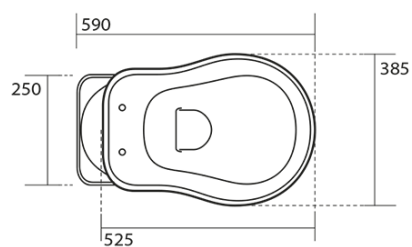

RETRO WC mísa s nádržkou, spodní odpad, bílá-bronz

KERASAN

Objednací kód: WCSET17-RETRO-SO

Základní informace

Značka: Kerasan
Série: RETRO KERASAN

Rozměry

Šířka: 385 mm
Výška: 420 mm
Hloubka: 590 mm

Parametry

Záruka: 2 roky
Barva: Bílá
Materiál: Keramika
Technologie splachování: Standard
Objem splachovací vody: 4 l / 6 l
Tvar: Retro
Ostatní: Odpad spodní
Balení neobsahuje: Kotvící sada, WC sedátko
Hmotnost / ks: 33.5 kg
Balení: 4 ks

Doporučujeme přikoupit

- 1 ks RETRO WC sedátko Soft Close, bílá/bronz (Objednací kód: 108601N)
- 1 ks MAK10 kotvící sada pro WC mísy, vrut 6,0x80, bílá (Objednací kód: 40024)

Technický list

RETRO WC mísa s nádržkou, spodní odpad, bílá-bronz