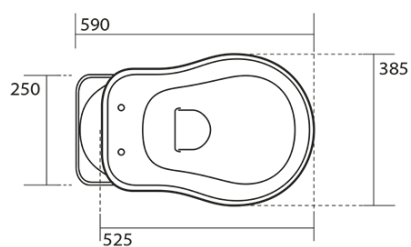

RETRO WC mísa s nádržkou, spodní odpad, bílá-bronz

KERASAN

Objednací kód: WCSET17-RETRO-SO

Základní informace

Značka: Kerasan
Série: RETRO KERASAN

Rozměry

Šířka: 385 mm
Výška: 420 mm
Hloubka: 590 mm

Parametry

Barva: Bílá
Materiál: Keramika
Technologie splachování: Standard
Objem splachovací vody: 4 l / 6 l
Tvar: Retro
Ostatní: Odpad spodní
Balení neobsahuje: Kotvící sada, WC sedátko
Hmotnost / ks: 33.5 kg
Balení: 4 ks
Záruka: 2 roky

Doporučujeme přikoupit

1 ks MAK10 kotvící sada pro WC mísy, vrut 6,0x80, bílá (Objednací kód: 40024)

Technický list

RETRO WC mísa s nádržkou, spodní odpad, bílá-bronz

KERASAN