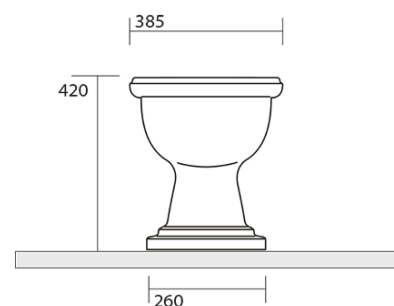

RETRO WC mísa s nádržkou, spodní odpad, bílá-bronz

KERASAN

Objednací kód: WCSET17-RETRO-SO

Základní informace

Značka: Kerasan
Série: RETRO KERASAN

Rozměry

Šířka: 385 mm
Výška: 420 mm
Hloubka: 590 mm

Parametry

Záruka: 2 roky
Barva: Bílá
Materiál: Keramika
Technologie splachování: Standard
Objem splachovací vody: 4 l / 6 l
Tvar: Retro
Ostatní: Odpad spodní
Balení neobsahuje: Kotvící sada, WC sedátko
Hmotnost / ks: 33.5 kg
Balení: 4 ks

Doporučujeme přikoupit

- 1 ks RETRO WC sedátko Soft Close, bílá/bronz (Objednací kód: 108601N)
- 1 ks MAK10 kotvící sada pro WC mísy, vrut 6,0x80, bílá (Objednací kód: 40024)

Technický list

RETRO WC mísa s nádržkou, spodní odpad, bílá-bronz