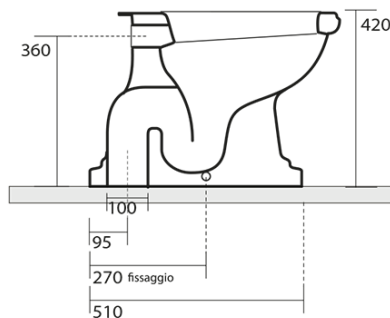

RETRO WC mísa s nádržkou, spodní odpad, bílá-bronz

KERASAN

Objednací kód: WCSET17-RETRO-SO

Základní informace

Značka: Kerasan
Série: RETRO KERASAN

Rozměry

Šířka: 385 mm
Výška: 420 mm
Hloubka: 590 mm

Parametry

Záruka: 2 roky
Barva: Bílá
Materiál: Keramika
Technologie splachování: Standard
Objem splachovací vody: 4 l / 6 l
Tvar: Retro
Ostatní: Odpad spodní
Balení neobsahuje: Kotvící sada, WC sedátko
Hmotnost / ks: 33.5 kg
Balení: 4 ks

Doporučujeme přikoupit

- 1 ks RETRO WC sedátko Soft Close, bílá/bronz (Objednací kód: 108601N)
- 1 ks MAK10 kotvící sada pro WC mísy, vrut 6,0x80, bílá (Objednací kód: 40024)

Technický list

RETRO WC mísa s nádržkou, spodní odpad, bílá-bronz