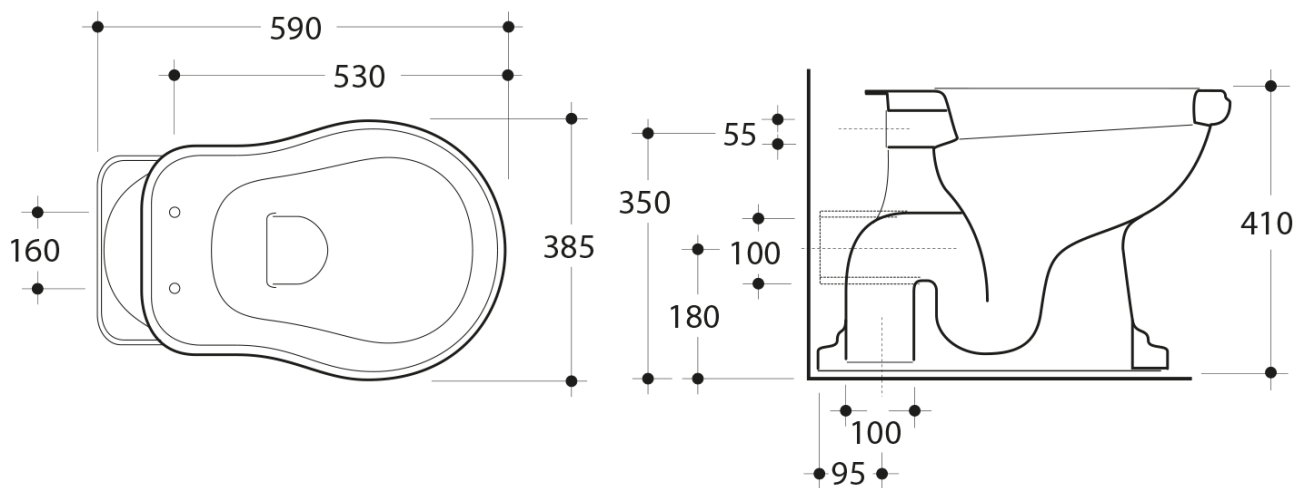

RETRO WC mísa s nádržkou, zadní odpad, bílá-bronz

KERASAN

Objednací kód: WCSET16-RETRO-ZO

Základní informace

Značka: Kerasan
Série: RETRO KERASAN

Rozměry

Šířka: 385 mm
Výška: 410 mm
Hloubka: 590 mm

Parametry

Barva: Bílá
Materiál: Keramika
Technologie splachování: Standard
Objem splachovací vody: Splachování 6 l
Tvar: Retro
Výbava: Odpad zadní
Balení neobsahuje: Montážní sada, WC sedátko
Hmotnost / ks: 33.5 kg
Balení: 4 ks
Záruka: 2 roky

Doporučujeme přikoupit

- 1 ks RETRO WC sedátko, Soft Close, bílá/chrom (Objednací kód: 108901)
- 1 ks MAK10 kotvicí sada pro WC mísy, vrut 6,0x80, bílá (Objednací kód: 40024)

Technický list

RETRO WC mísa s nádržkou, zadní odpad, bílá-bronz