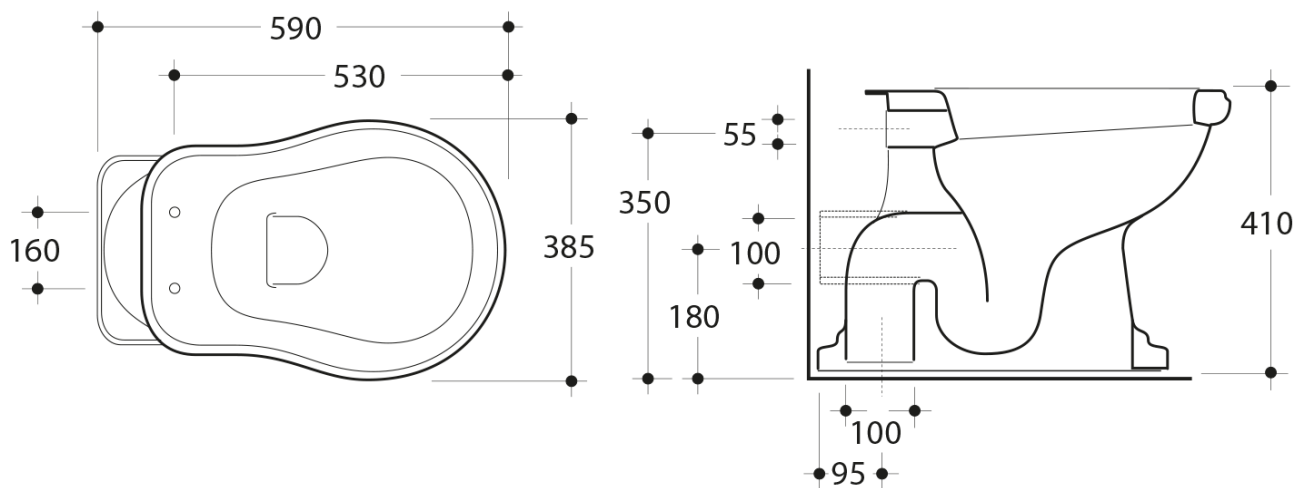

RETRO WC mísa s nádržkou, zadní odpad, bílá-bronz

KERASAN

Objednací kód: WCSET16-RETRO-ZO

Základní informace

Značka: Kerasan
Série: RETRO KERASAN

Rozměry

Šířka: 385 mm
Výška: 410 mm
Hloubka: 590 mm

Parametry

Barva: Bílá
Materiál: Keramika
Technologie splachování: Standard
Objem splachovací vody: 4 l / 6 l
Tvar: Retro
Ostatní: Odpad zadní
Balení neobsahuje: Kotvící sada, WC sedátko
Hmotnost / ks: 33.5 kg
Balení: 4 ks
Záruka: 2 roky

Doporučujeme přikoupit

1 ks MAK10 kotvící sada pro WC mísy, vrut 6,0x80, bílá (Objednací kód: 40024)

Technický list

RETRO WC mísa s nádržkou, zadní odpad, bílá-bronz

KERASAN