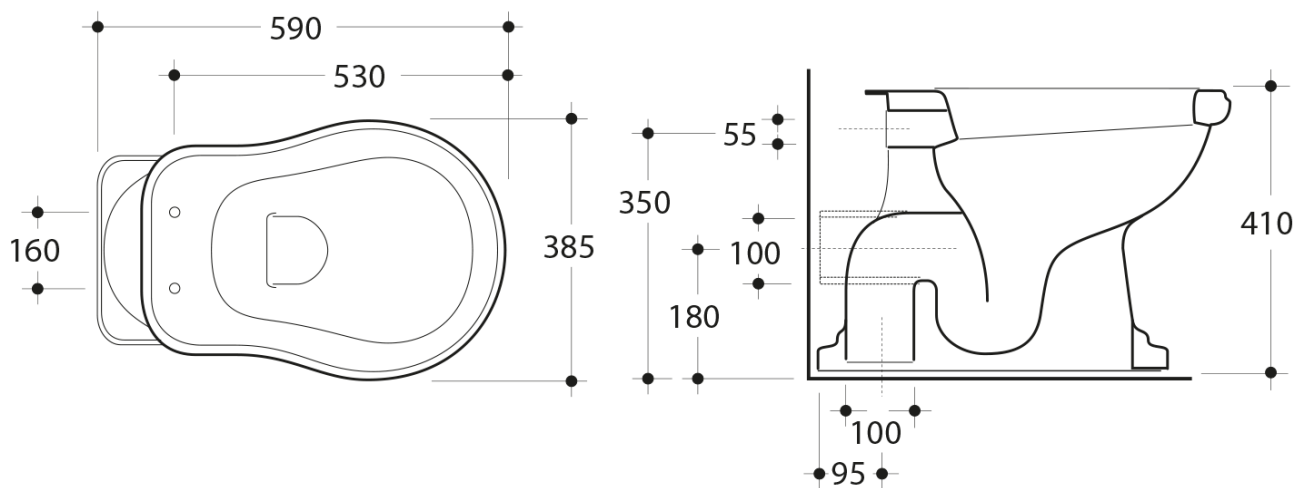

RETRO WC mísa s nádržkou, zadní odpad, bílá-bronz

KERASAN

Objednací kód: WCSET16-RETRO-ZO

Základní informace

Značka: Kerasan
Série: RETRO KERASAN

Rozměry

Šířka: 385 mm
Výška: 410 mm
Hloubka: 590 mm

Parametry

Záruka: 2 roky
Barva: Bílá
Materiál: Keramika
Technologie splachování: Standard
Objem splachovací vody: 4 l / 6 l
Tvar: Retro
Ostatní: Odpad zadní
Balení neobsahuje: Kotvící sada, WC sedátko
Hmotnost / ks: 33.5 kg
Balení: 4 ks

Doporučujeme přikoupit

- 1 ks RETRO WC sedátko Soft Close, bílá/bronz (Objednací kód: 108601N)
- 1 ks MAK10 kotvící sada pro WC mísy, vrut 6,0x80, bílá (Objednací kód: 40024)

Technický list

RETRO WC mísa s nádržkou, zadní odpad, bílá-bronz