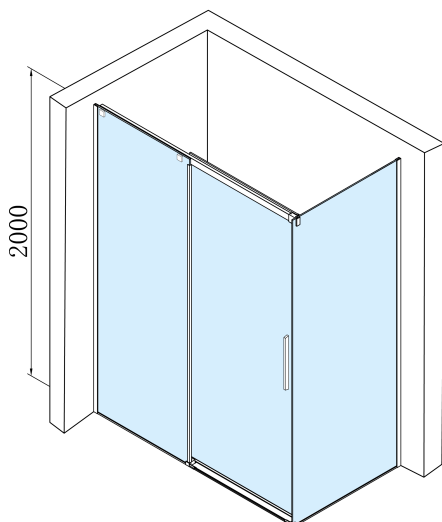

Technický list